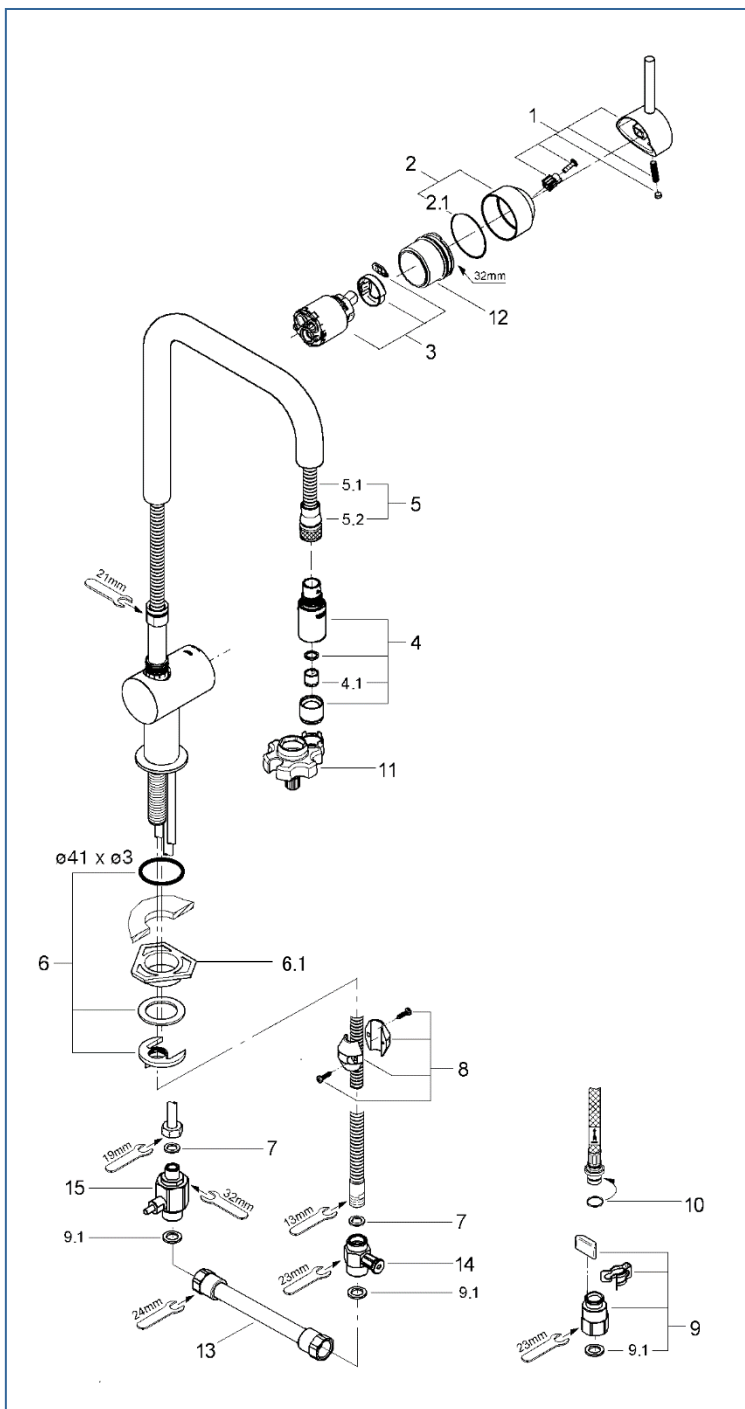

MINTA

JP300303 JP300301

図番	名称	品番
1	ミンタレバー	46015000
2	ミンタ化粧カバー	46025000
3	#ミンタCS仕様用セラミックカートリッジ	JP619101
4	ZEDRA32297用ノズル	6550600U
4.1	シストラ	設定なし
5.1	30-Ringキッチンホースパッキン付	JP604700
5.1.1	リング(0122400U3本セット)	JP010600
5.2	新セトラヘッド&ホース接続ナット	0768200U
6	Zedra用締付セット	46345000
6.1	LL用三角補強板(旧0533400W)	41186900W
7	M15ホースパッキン	FP-02
8	ホース用おもり	08576240
9	クイックソケット寒冷地(1組)AH-1879	JPK60500
9.1	1/2"スーパーパッキン	FP-01
11	33720(LLプラス)・MINTA3232100J用工具	0874100U
12	コールドスタート用カートリッジ止めナット	407029031
13	寒冷用短ホース	06379000
14	1/2"XM15用水抜栓	06383000
15	06369000寒冷地用シャワー逆止弁	JP617900

注)
三角補強板はご購入時期により形状が異なりますので
ご注意ください。

注1) ※印は受注発注品となります。

2) ご発注時に品切れの部品は、ドイツ本国の在庫状況により受注後1~2ヶ月後の納入になる場合もあります。