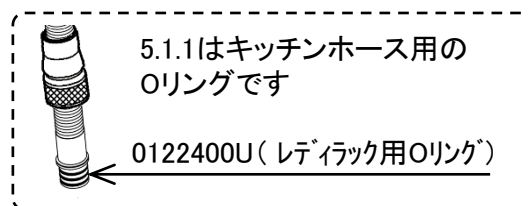

注1) ※印は受注発注品となります。

2) ご発注時に品切れの部品は、ドイツ本国の在庫状況により受注後1~2ヶ月後の納入になる場合もあります。