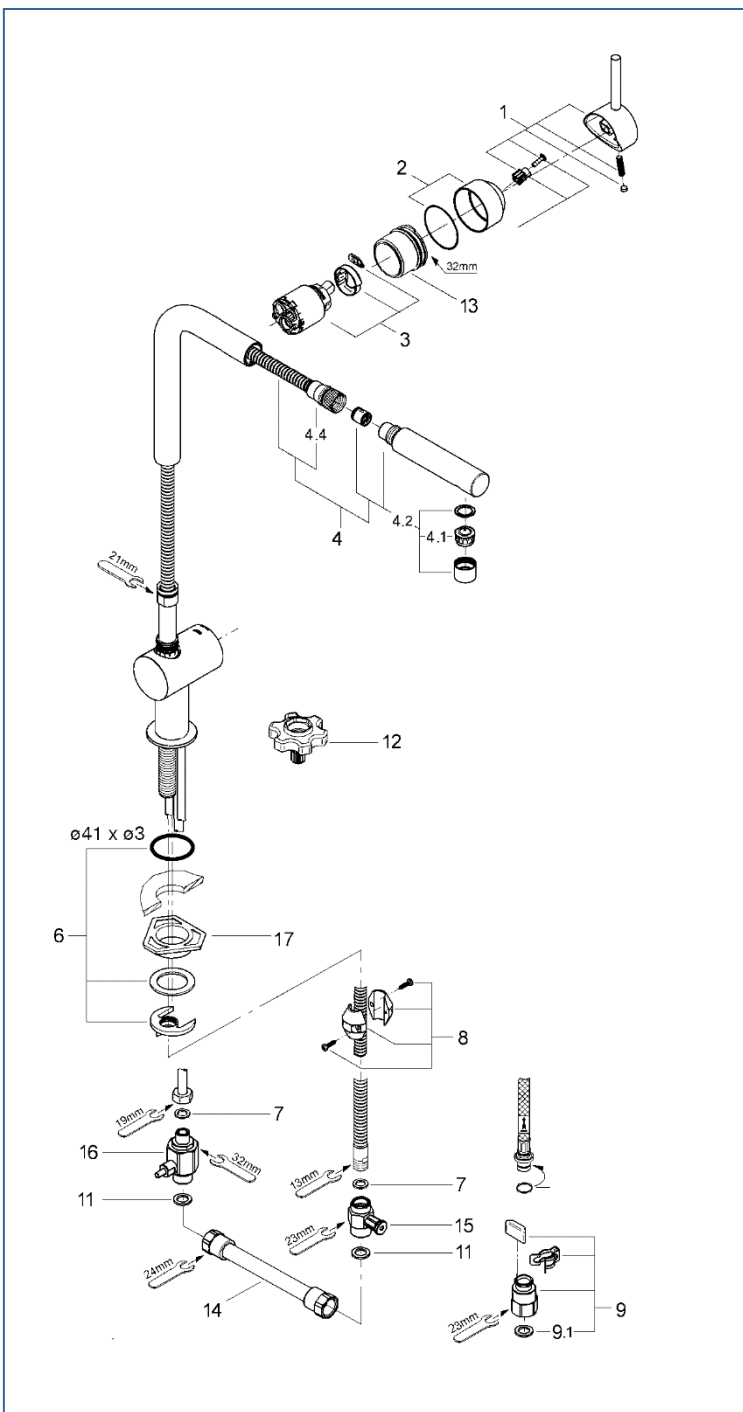

MINTA

JP300403_JP300401

図番	名称	品番
1	ミントレバー	46015000
2	ミント化粧カバー	46025000
	化粧カバー用Oリング	JP016600
3	#ミントCS仕様用セラミックカートリッジ	JP619101
4	32168用ノズルセット	46590000
	3O-Ringキッチンホースパッキン付	JP604700
4.1	D型マウザー中身のみ	02.2031.0
※4.2	アトリオ口金Aマウザー	06574000
4.4	新ゼドラヘッド&ホース接続ナット	0768200U
6	Zedra用締付セット	46345000
7	M15ホースパッキン	FP-02
8	ホース用おもり	08576240
9	クイックソケット寒冷地(1組)AH-1879	JPK60500
9.1	1/2"スーパーパッキン	FP-01
11	1/2"スーパーパッキン	FP-01
12	33720(LLプラス)・MINTA3232100J用工具	0874100U
13	コールドスタート用カートリッジ止めナット	407029031
14	寒冷用短ホース	06379000
15	1/2"XM15用水抜栓	06383000
16	06369000寒冷地用シャワー逆止弁	JP617900
17	LL用三角補強板(旧0533400W)	41186900W

注)
三角補強板はご購入時期により形状が異なりますので
ご注意ください。

※図番4.2の口金はマウザーの仕様が出荷時と異なります。
吐水状態を変えないようにするには、
図番4.1のマウザー中身を図番4.2に取付けてご使用ください。

注1) ※印は受注発注品となります。

2) ご発注時に品切れの部品は、ドイツ本国の在庫状況により受注後1~2ヶ月後の納入になる場合もあります。