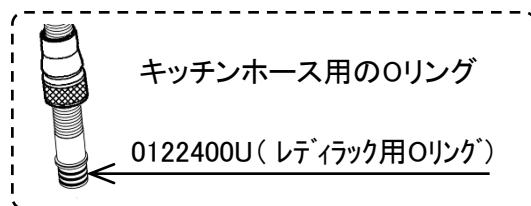

MINTA

JP300403_JP300401

図番	名称	品番
1	ミントレバー	46015000
2	ミント化粧カバー	46025000
	化粧カバー用Oリング	JP016600
3	#ミントCS仕様用セラミックカートリッジ	JP619101
4	32168用ノズルセット	46590000
	3O-Ringキッチンホースパッキン付	JP604700
4.1	D型マウザー中身のみ	02.2031.0
※4.2	アトリオ口金Aマウザー	06574000
4.4	新ゼドラヘッド&ホース接続ナット	0768200U
6	Zedra用締付セット	46345000
7	M15ホースパッキン	FP-02
8	ホース用おもり	08576240
9	クイックソケット寒冷地(1組)AH-1879	JPK60500
9.1	1/2"スーパーパッキン	FP-01
11	1/2"スーパーパッキン	FP-01
12	33720(LLプラス)・MINTA3232100J用工具	0874100U
13	コールドスタート用カートリッジ止めナット	407029031
14	寒冷用短ホース	06379000
15	1/2"XM15用水抜栓	06383000
16	06369000寒冷地用シャワー逆止弁	JP617900
17	LL用三角補強板(旧0533400W)	41186900W

注)
三角補強板はご購入時期により形状が異なりますので
ご注意ください。

※図番4.2の口金はマウザーの仕様が出荷時と異なります。
吐水状態を変えないようにするには、
図番4.1のマウザー中身を図番4.2に取付けてご使用ください。

注1) ※印は受注発注品となります。

2) ご発注時に品切れの部品は、ドイツ本国の在庫状況により受注後1~2ヶ月後の納入になる場合もあります。