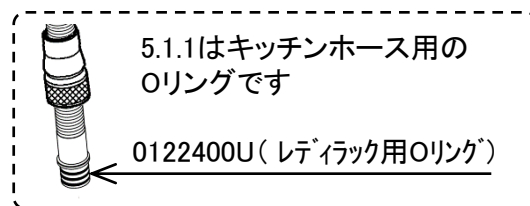

注1) ※印は受注発注品となります。

2) ご発注時に品切れの部品は、ドイツ本国の在庫状況により受注後1~2ヶ月後の納入になる場合もあります。