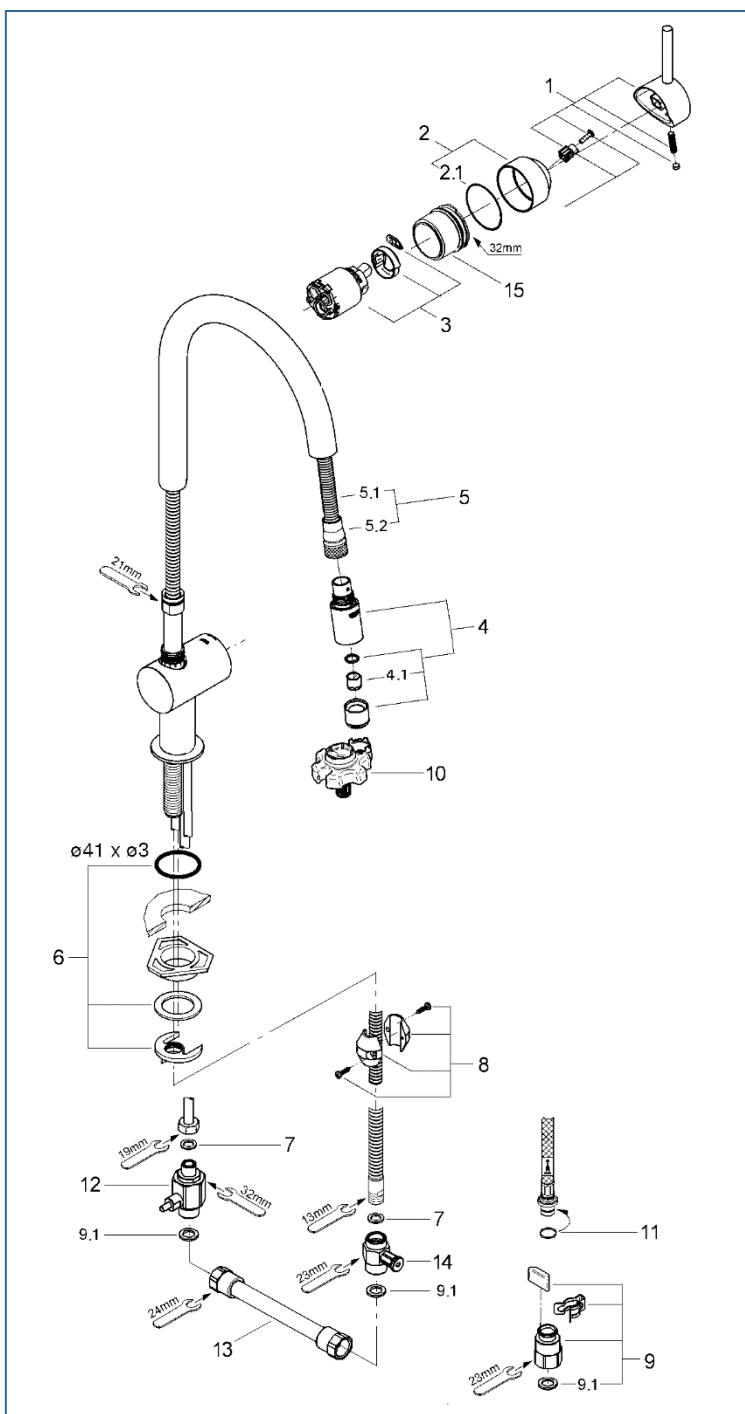

# JP300505\_JP300501\_JP300503

図番	名称	品番
1	ミンタレバー	46015000
2	ミンタ化粧カバー	46025000
	化粧カバー用Oリング	JP016600
3	#ミンタCS仕様用セラミックカートリッジ	JP619101
4	ZEDRA32297用ノズル	6550600U
4.1	シストラ	設定なし
5.1	3O-Ringキッチンホースパッキン付	JP604700
5.1.1	Oリング(0122400U3本セット)	JP010600
5.2	新セトラヘッド&ホース接続ナット	0768200U
6	Zedra用締付セット	46345000
7	M15ホースパッキン	FP-02
8	ホース用おもり	08576240
9	クイックソケット寒冷地(1組)AH-1879	JPK60500
9.1	1/2"スーパーパッキン	FP-01
10	33720(LLプラス)・MINTA3232100J用工具	0874100U
12	06369000寒冷地用シャワー逆止弁	JP617900
13	寒冷用短ホース	06379000
14	1/2"XM15用水抜栓	06383000
15	コールドスタート用カートリッジ止めナット	407029031