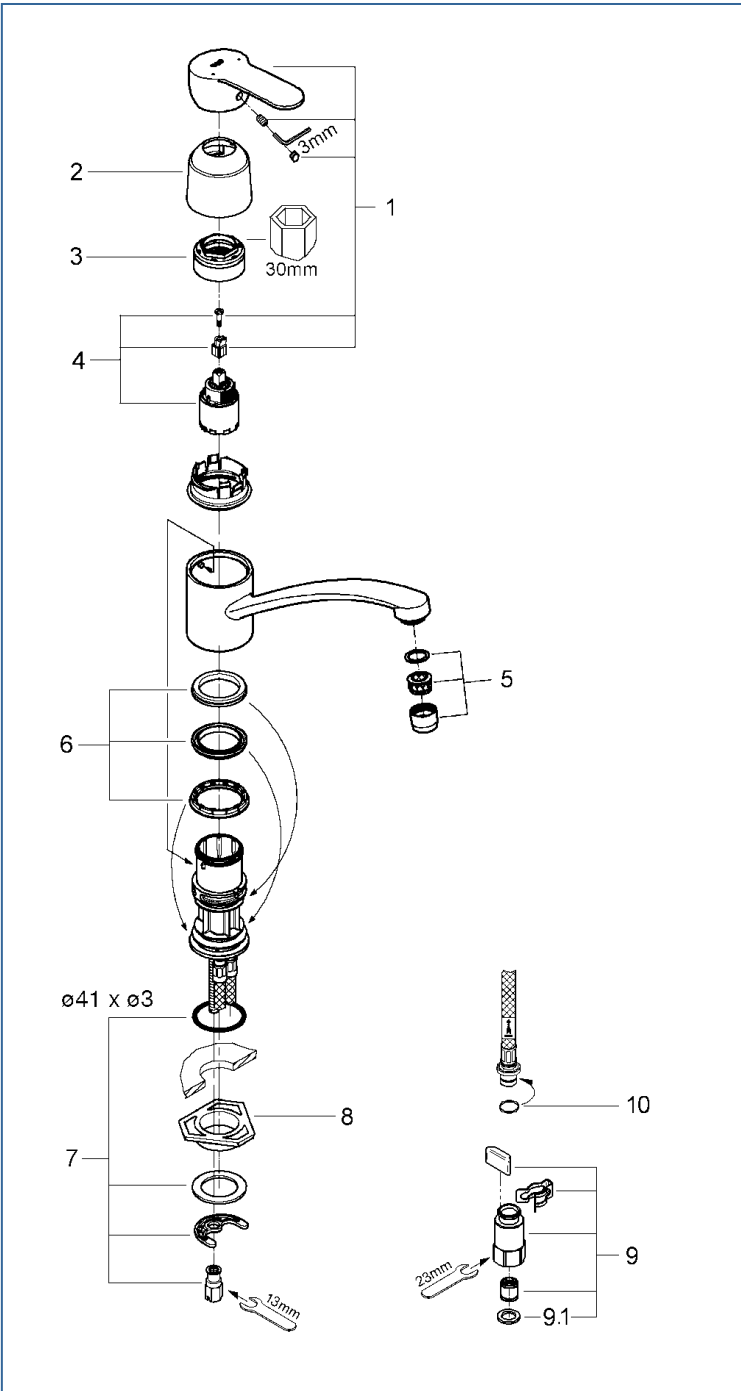

EUROSTYLE COSMOPOLITAN

JP305601_JP305600

図番	名称	品番
1	コスモレバー	※ 46726000
2	32318001用化粧カバー	46601000
3	止ナット	設定なし
4	セラミックカートリッジシングルレバーキッチン・洗面混合栓用	46374000
5	エアレーター-M22x1マウザータイプ(内ネジ)	13944000
6	33972002用リングセット	46429K00
7	20119用締付セット	46249000
8	LL用三角補強板(旧0533400W)	41186900W
9	クイックソケット一般地(1組)AH-1878	408499040
9.1	1/2"スーパーパッキン	FP-01
9.2	逆止弁15MM	DW15

注)

三角補強板はご購入時期により形状が異なりますのでご注意ください。

注1) ※印は受注発注品となります。

2) ご発注時に品切れの部品は、ドイツ本国の在庫状況により受注後1~2ヶ月後の納入になる場合もあります。