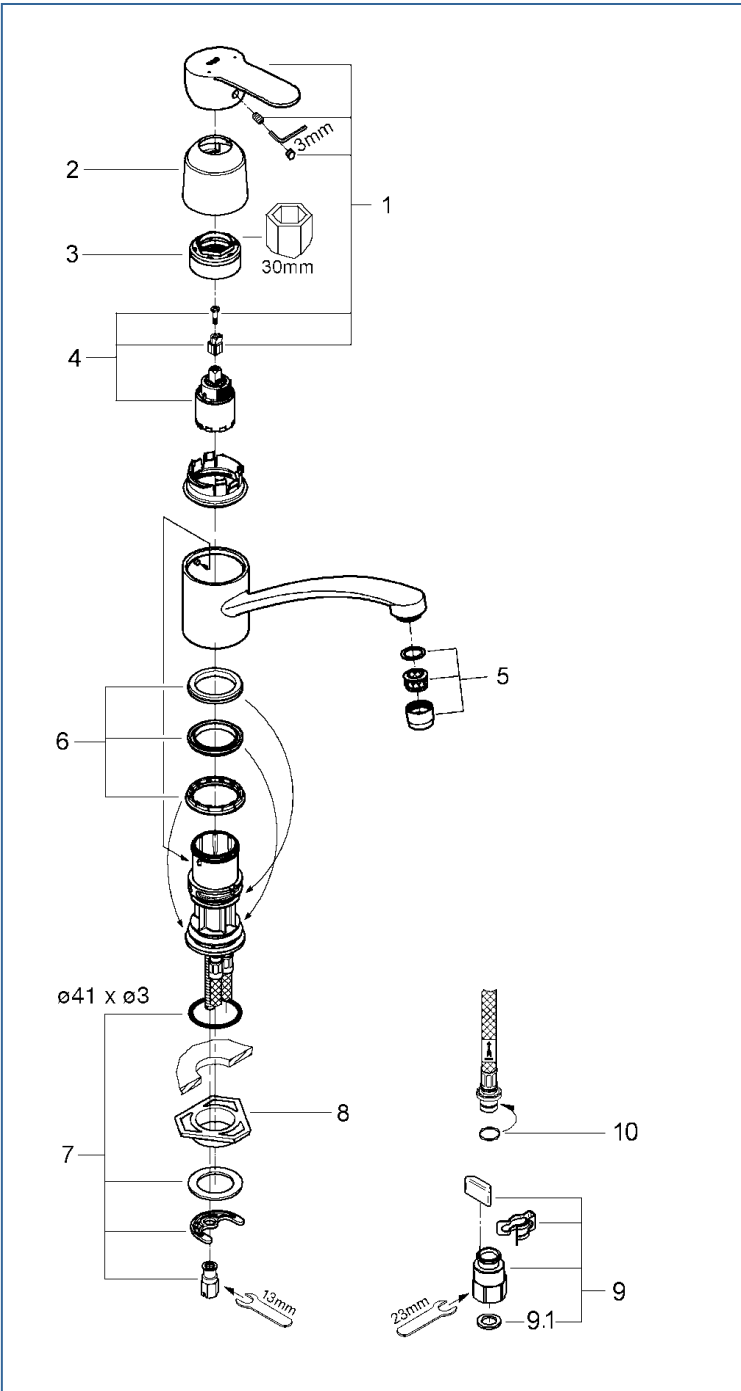

EUROSTYLE COSMOPOLITAN

JP305701_ JP305700

図番	名称	品番
1	コスモレバー	※ 46726000
2	32318001用化粧カバー	46601000
3	止ナット	設定なし
4	セラミックカートリッジシングルレバーキッチン・洗面混合栓用	46374000
5	エアレーター-M22x1マウザータイプ(内ネジ)	13944000
6	33972002用リングセット	46429K00
7	20119用締付セット	46249000
8	LL用三角補強板(旧0533400W)	41186900W
9	クイックソケット寒冷地(1組)AH-1879	JPK60500
9.1	1/2"スーパーパッキン	FP-01