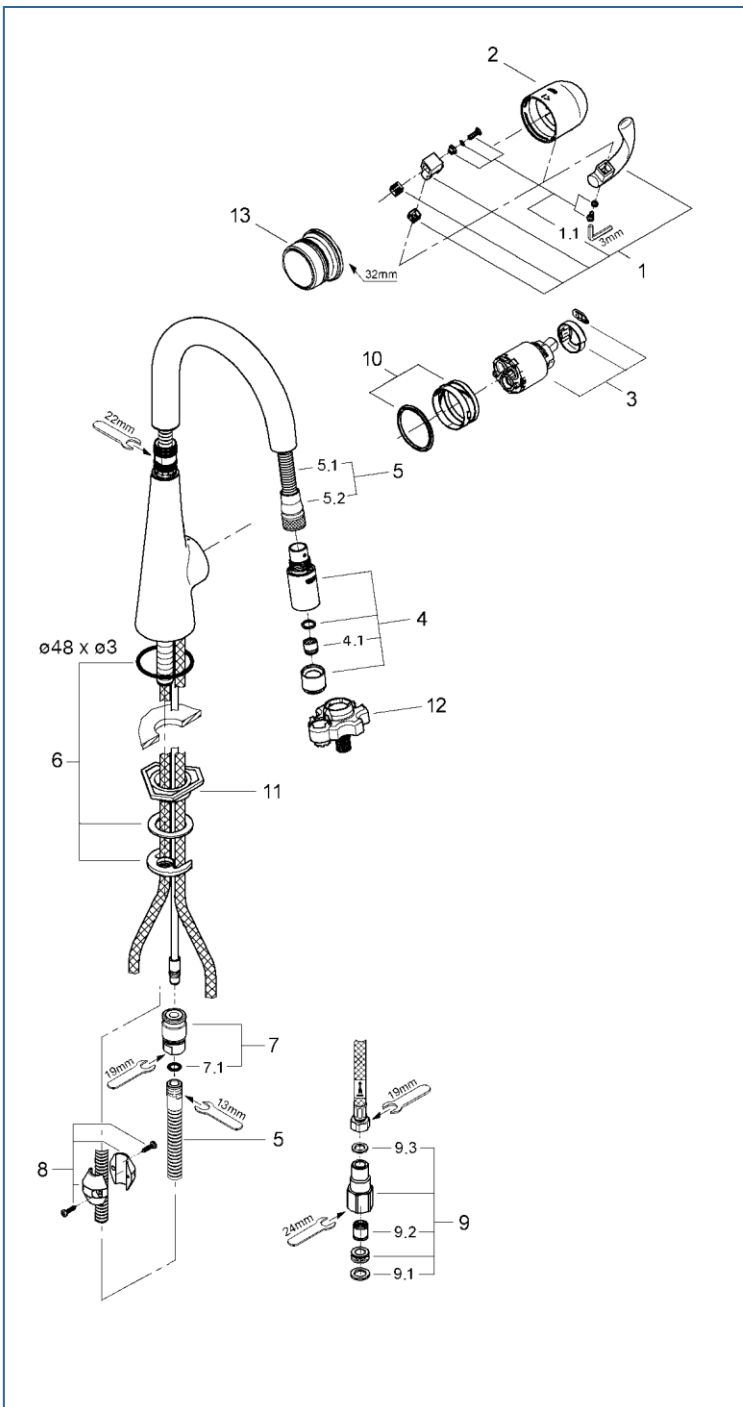

ZEDRA

JP306101_JP306100_30286000

図番	名称	品番
1	ゼドラー・レディラックスプラス用レバー	46654000
1.1	ZEDRAスクルーセット	46310000
2	化粧カバー407138040 ゼドラー・LLプラス用化粧カバー	廃番 46655000
3	#ミンタCS仕様用セラミックカートリッジ	JP619101
4	ZEDRA32297用ノズル	6550600U
4.1	シストラ	設定なし
5.1	3O-Ringキッチンホースパッキン付	JP604700
5.1.1	リング(0122400U3本セット)	JP010600
5.2	新ゼドラーヘッド&ホース接続ナット	0768200U
6	Zedra用締付セット	46345000
6A	720用スポンジ糊付	SP-4
7	LLプラス金属製カップリング	1095900U
7.1	カップリング用Oリング	JP016100
8	ホース用おもり	08576240
9	接続アダプター1/2"フレキ管用(12072N002個セット)	JP010800
9.1	1/2"スーパーパッキン	FP-01
9.2	逆止弁15MM	DW15
9.3	3/8"用スーパーパッキン	FP-10
10	ゼドラーLLプラス用ガイドリングセット	46632V00
11	LL用三角補強板(旧0533400W)	41186900W
12	33720(LLプラス)・MINTA3232100J用工具	0874100U
13	C1カートリッジ用止めナット	※ 407583031

注) 三角補強板はご購入時期により形状が異なりますのでご注意ください。

注1) ※印は受注発注品となります。

2) ご発注時に品切れの部品は、ドイツ本国の在庫状況により受注後1~2ヶ月後の納入になる場合もあります。