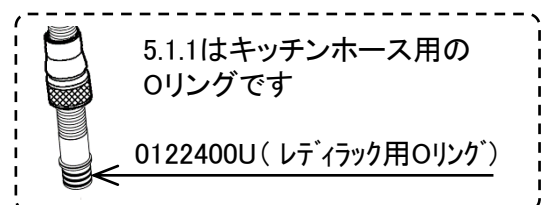

注1) ※印は受注発注品となります。

2) ご発注時に品切れの部品は、ドイツ本国の在庫状況により受注後1~2ヶ月後の納入になる場合もあります。