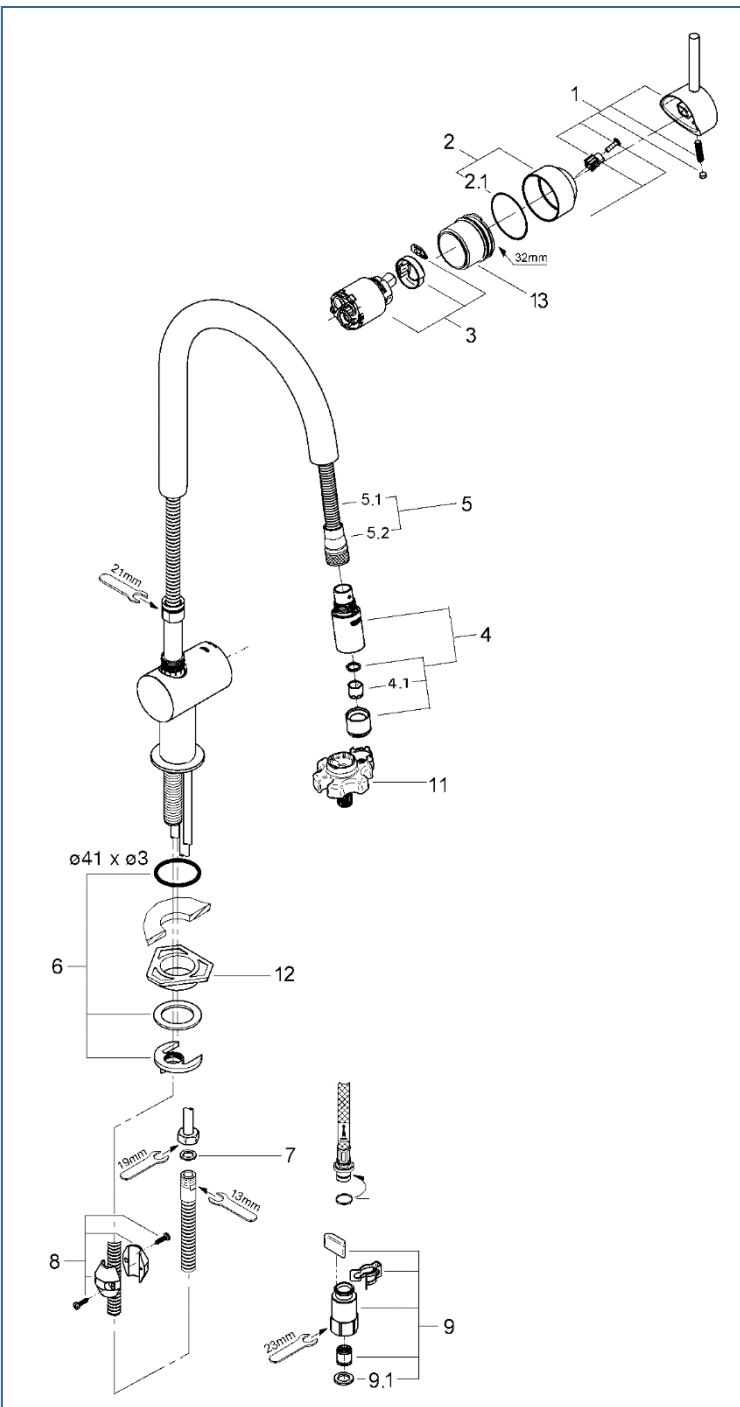

MINTA (ダーククローム)

JP306500

図番	名称	品番
1	ミントレバー(ダーククローム)	※ JP014600
2	ミント化粧カバー(ダーククローム)	※ JP014500
	化粧カバー用Oリング	JP016600
3	#ミントCS仕様用セラミックカートリッジ	JP619101
4	ZEDRA 32297用ノズル(ダーククローム)	設定なし
4.1	シストラ	設定なし
5.1	3O-Ringキッチンホースパッキン付	JP604700
5.1.1	Oリング(0122400U3本セット)	JP010600
5.2	新セトラヘッド&ホース接続ナット	0768200U
6	Zedra用締付セット	46345000
7	M15ホースパッキン	FP-02
8	ホース用おもり	08576240
9	クイックソケット一般地(1組)AH-1878	JPK54900
9.1	1/2"スーパーパッキン	FP-01
11	33720(LLプラス)・MINTA3232100J用工具	0874100U
12	LL用三角補強板(旧0533400W)	41186900W
13	コールドスタート用カートリッジ止めナット	407029031

注) 三角補強板はご購入時期により形状が異なりますのでご注意ください。

注1) ※印は受注発注品となります。

2) ご発注時に品切れの部品は、ドイツ本国の在庫状況により受注後1~2ヶ月後の納入になる場合もあります。