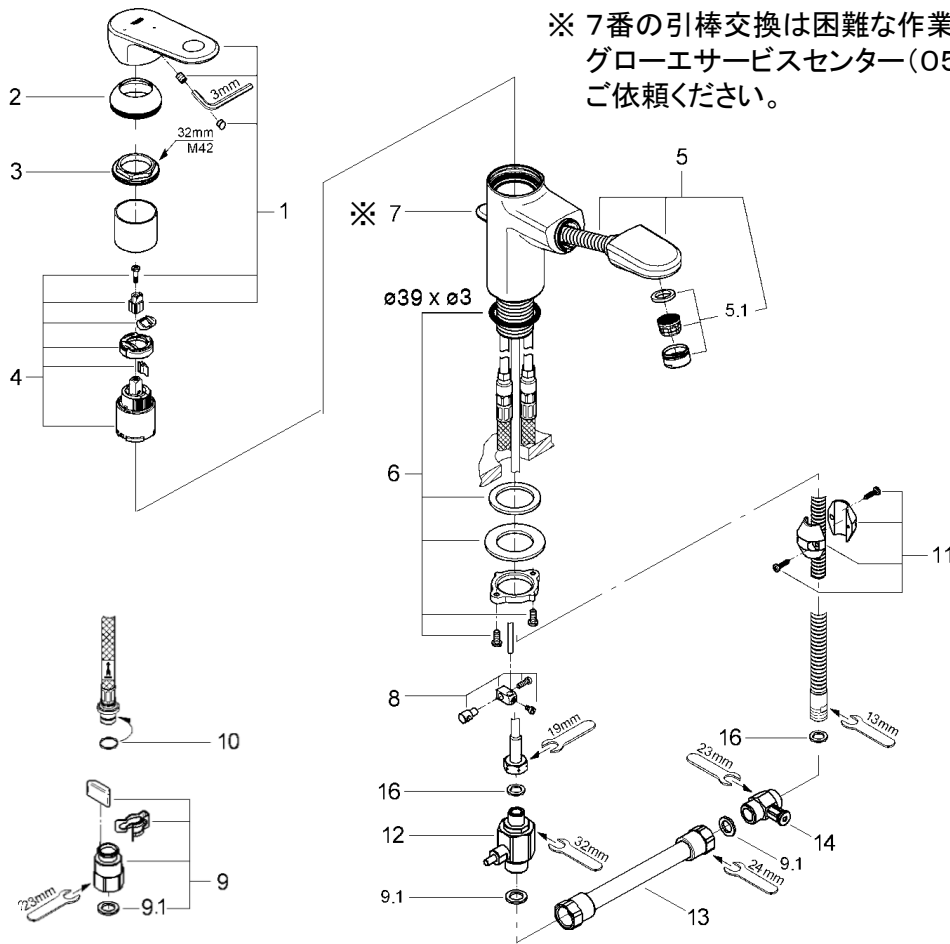

**EUROPLUS**

**JP336305\_JP336303\_JP362502\_JP362501**

図番	名称	品番
1	23418002用コールドスタートレバー	48268000
2	TENSO32004用化粧カバー	46492000
3	33254001用止ナット	46460000
4	#ミンタCS仕様用セラミックカートリッジ	JP619101
5	33155001用引出スプレー	46674000
5.1	32612002用エアレーター エアレーター-M24x1マウザータイプ(外ネジ)	64447000 13941000
6	ヨーロッパディスク締付	46078000
7	33252002用引棒150mm延長	64304000

図番	名称	品番
8	ジョイントピース	0684400U
9	クイックソケット寒冷地(1組)AH-1879	JPK60500
9.1	1/2"スーパーパッキン	FP-01
11	ホース用おもり	08576240
12	06369000寒冷地用シャワー逆止弁	JP617900
13	寒冷用短ホース	06379000
14	1/2"XM15用水抜栓	06383000
16	M15ホースパッキン	FP-02