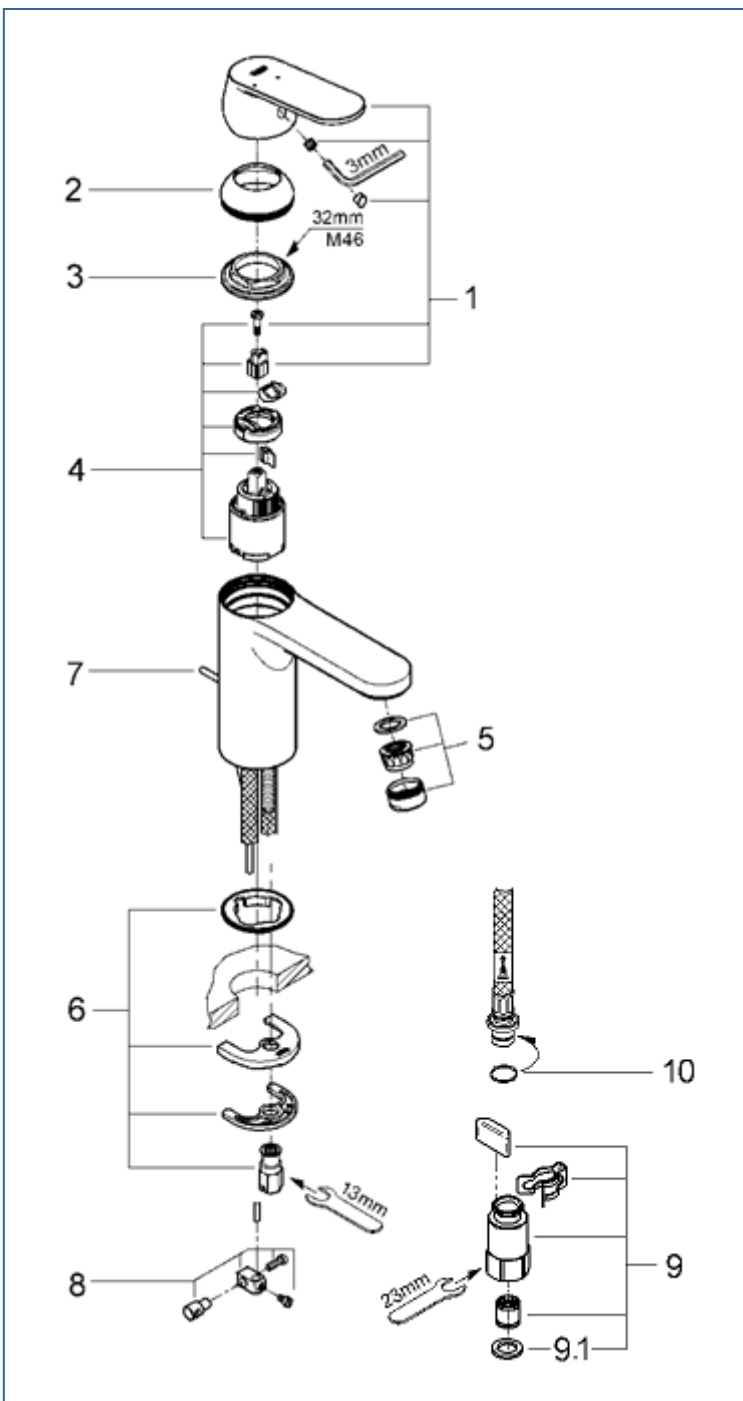

## JP350400 2342100J

図番	名称	品番
1	ユーロスマートコスモレバー	46828000
2	TENSO32004用化粧カバー	46492000
3	33254001用止ナット	46460000
4	#ミンタCS仕様用セラミックカートリッジ	JP619101
5	エアレーター-M24x1マウザータイプ(外ネジ)	13941000
6	20180用吐水本体締付セット	46671000
7	引棒401200038	設定なし
	32357002用引棒185mm延長	46739000
8	ジョイントピース	0684400U
9	クイックソケット一般地(1組)AH-1878	JPK54900
9.1	1/2"スーパーパッキン	FP-01