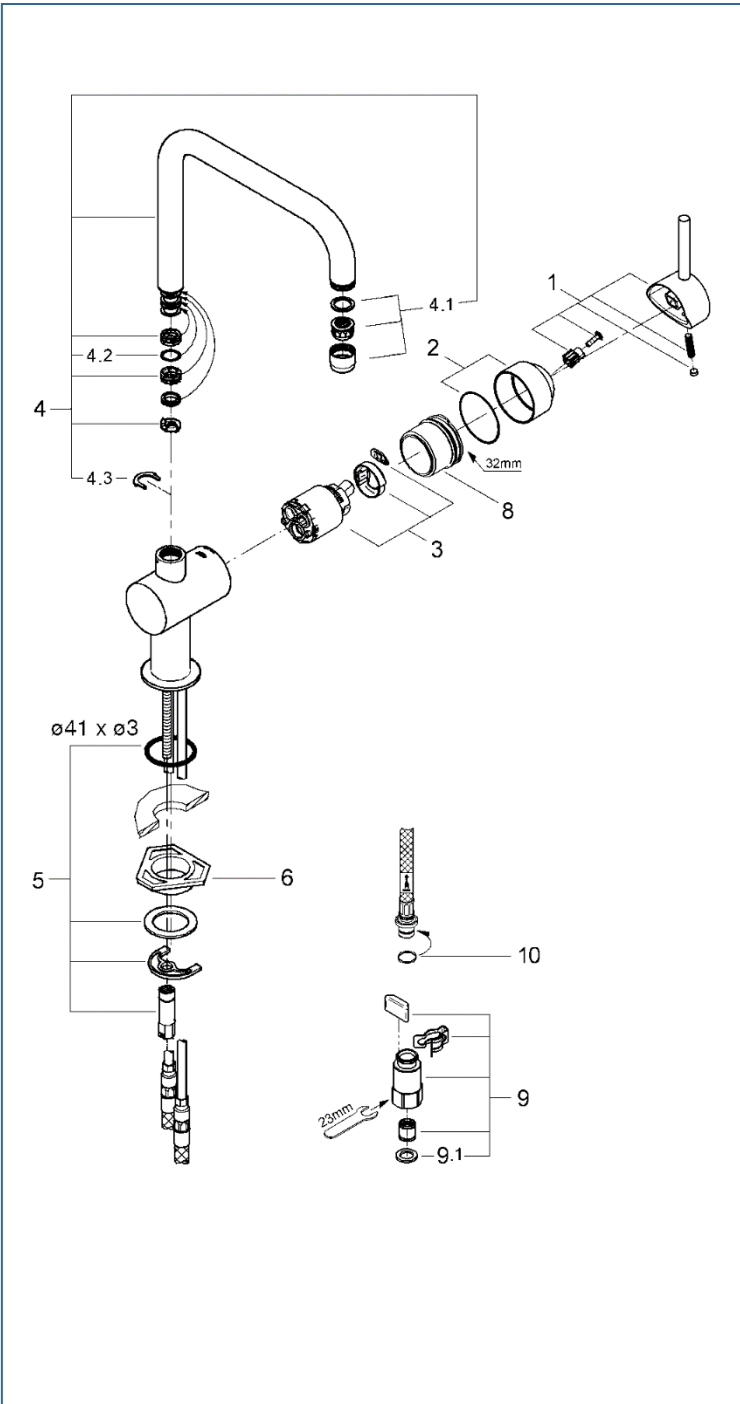

MINTA

JP350500 3028300J

図番	名称	品番
1	ミントレバー	46015000
2	ミント化粧カバー	46025000
	化粧カバー用Oリング	JP016600
3	#ミントCS仕様用セラミックカートリッジ	JP619101
4	MINTA32507用吐水口(節水A)	13096000
4.1	エアレーター(M22×1内ネジ型)	13928000
	エアレーター-M22×1マウサータイプ(内ネジ)	13944000
4.2	吐水口用Oリング	01285000
4.3	33910用吐水口クリップ	04853000
5	20119用締付セット	46249000
6	LL用三角補強板(旧0533400W)	41186900W
8	コールドスタート用カートリッジ止めナット	407029031
9	クイックソケット一般地(1組)AH-1878	JPK54900
9.1	1/2"スーパーパッキン	FP-01

注) 三角補強板はご購入時期により形状が異なりますのでご注意ください。

注1) ※印は受注発注品となります。

2) ご発注時に品切れの部品は、ドイツ本国の在庫状況により受注後1~2ヶ月後の納入になる場合もあります。