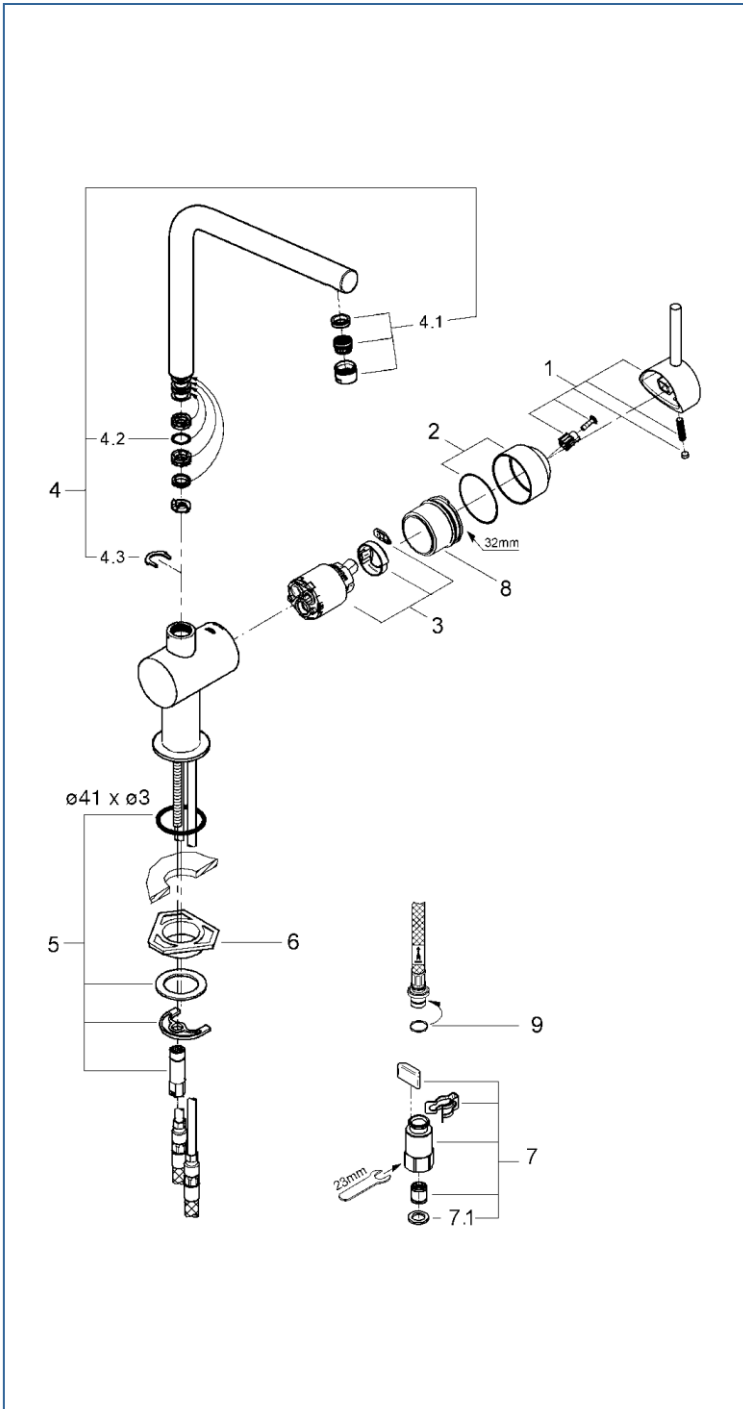

MINTA

JP350600 3028400J

図番	名称	品番
1	ミントレバー	46015000
2	ミント化粧カバー	46025000
3	#ミントCS仕様用セラミックカートリッジ	JP619101
4	吐水口(節水A)	13348000
4.1	エアレーター-M20x1Aタイプ(外ネジ)	※ 64186000
4.2	吐水口用リング	01285000
4.3	33910用吐水口クリップ	04853000
5	20119用締付セット	46249000
6	LL用三角補強板(旧0533400W)	41186900W
7	クイックソケット一般地(1組)AH-1878	JPK54900
7.1	1/2"スーパーパッキン	FP-01
8	コールドスタート用カートリッジ止めナット	407029031

注) 三角補強板はご購入時期により形状が異なりますのでご注意ください。

注1) ※印は受注発注品となります。

2) ご発注時に品切れの部品は、ドイツ本国の在庫状況により受注後1~2ヶ月後の納入になる場合もあります。