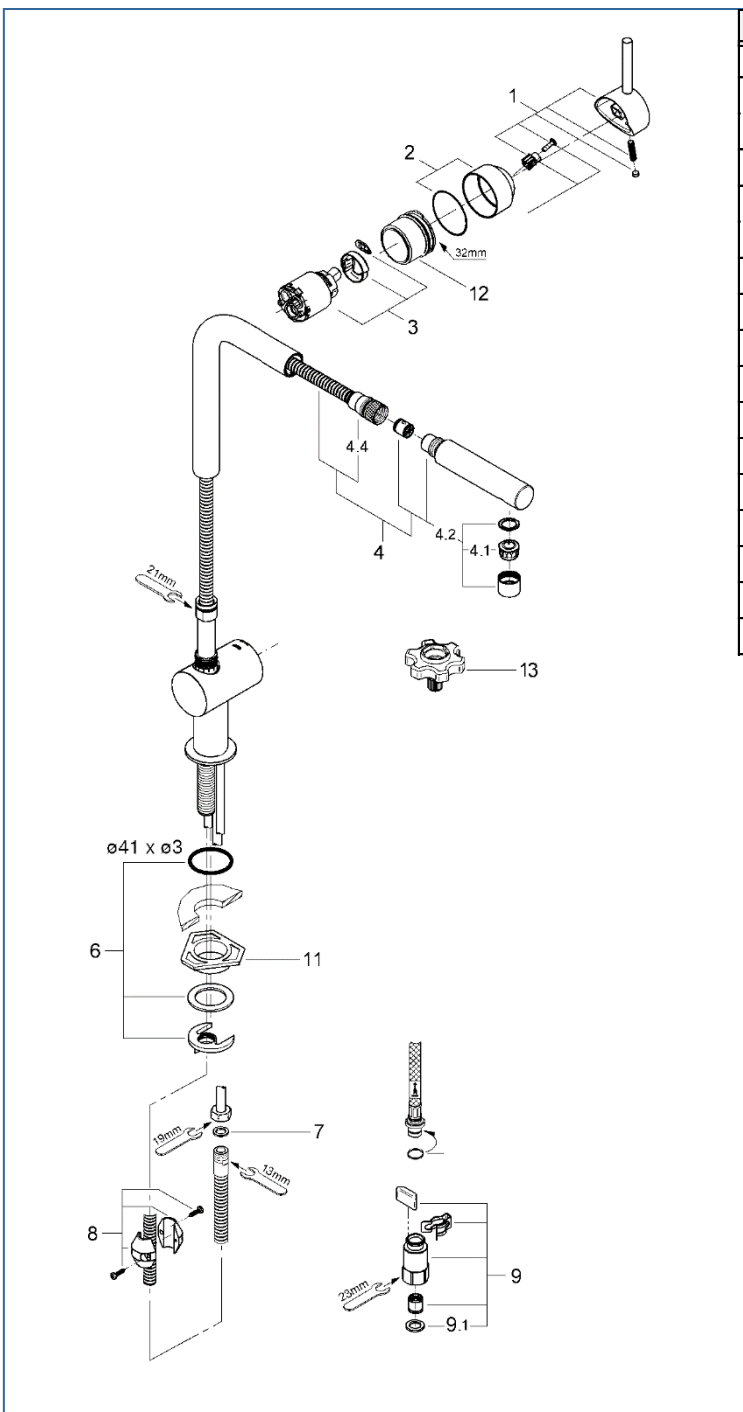

MINTA

JP351600 3028100J

図番	名称	品番
1	ミントレバー	46015000
2	ミント化粧カバー	46025000
	化粧カバー用Oリング	JP016600
3	#ミントCS仕様用セラミックカートリッジ	JP619101
4	32168用ノズルセット	46590000
	3O-Ringキッチンホースパッキン付	JP604700
4.1	D型マウザー中身のみ	02.2031.0
※4.2	アリオ口金Aマウザー	06574000
4.4	新ゼドラヘッド&ホース接続ナット	0768200U
6	Zedra用締付セット	46345000
7	M15ホースパッキン	FP-02
8	ホース用おもり	08576240
9	クイックソケット一般地(1組)AH-1878	JPK54900
9.1	1/2"スーパーパッキン	FP-01
11	LL用三角補強板(旧0533400W)	41186900W
12	コールドスタート用カートリッジ止めナット	407029031
13	33720(LLプラス)・MINTA3232100J用工具	0874100U

注) 三角補強板はご購入時期により形状が異なりますのでご注意ください。

※図番4.2 の口金はマウザーの仕様が出荷時と異なります。吐水状態を変えないようにするには、図番4.1 のマウザー中身を図番4.2 に取付けてご使用ください。

注1) ※印は受注発注品となります。

2) ご発注時に品切れの部品は、ドイツ本国の在庫状況により受注後1~2ヶ月後の納入になる場合もあります。