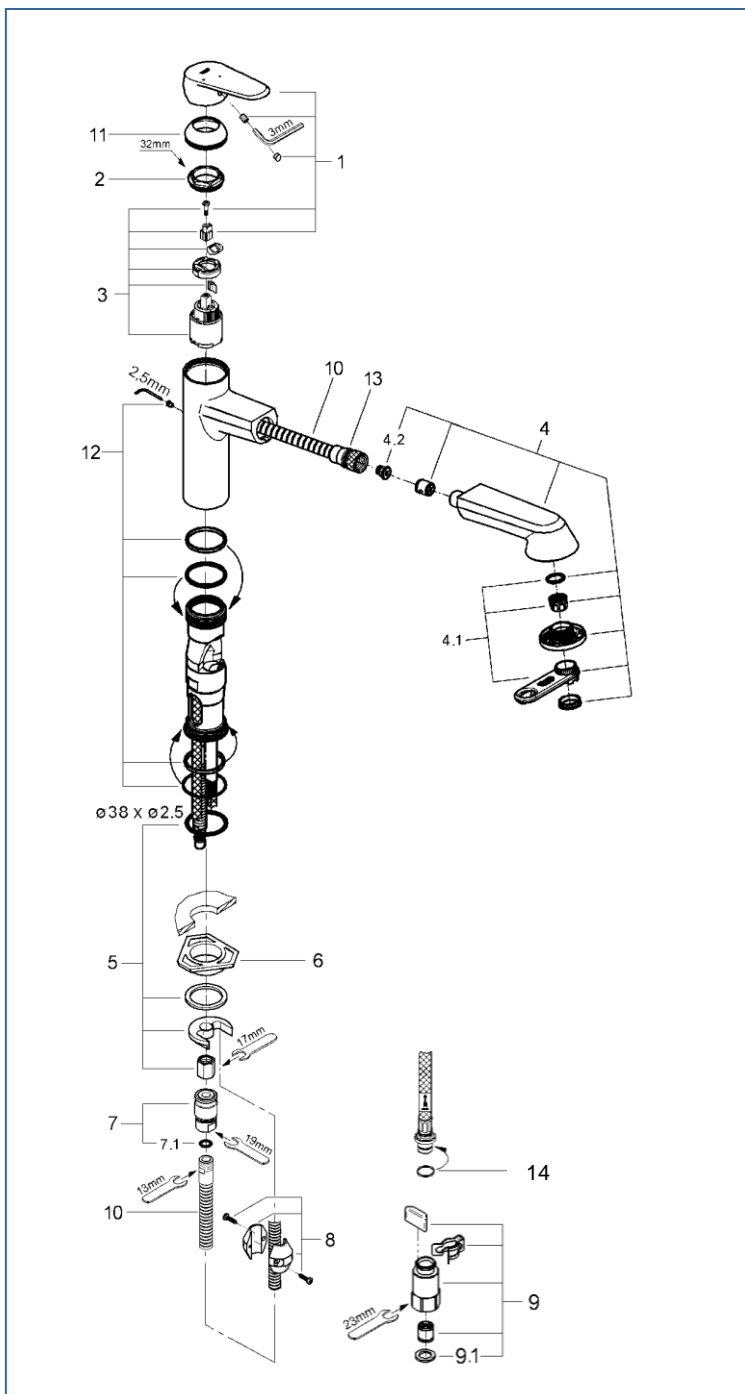

EURODISC COSMO

JP356401_JP300606_JP300603

図番	名称	品番
1	ユーロディスクコスモポリタンレバー	※ 46864000
2	止ナット	※ 46759000
3	#ミンタCS仕様用セラミックカートリッジ	JP619101
4A	3225720J用スプレーヘッド	46769000
4.1A	33972002用マウザー-Bセット	46711000
4.2	レディラックスプラス用ストレーナ	1016600U
5	32258用締付セット	46346000
6	LL用三角補強板(旧0533400W)	41186900W
7	LLプラス金属製カップリング	1095900U
7.1	カップリング用Oリング	JP016100
8	ホース用おもり	08576240
9	クイックソケット一般地(1組)AH-1878	JPK54900
9.1	1/2"スーパーパッキン	FP-01
10	3O-Ringキッチンホースパッキン付	JP604700
10.1	Oリング(0122400U3本セット)	JP010600
11	TENSO32004用化粧カバー	46492000
12	パッキンセット	46760000
13	新ゼトラヘッド&ホース接続ナット	0768200U

注) 三角補強板はご購入時期により形状が異なりますのでご注意ください。

注1) ※印は受注発注品となります。

2) ご発注時に品切れの部品は、ドイツ本国の在庫状況により受注後1~2ヶ月後の納入になる場合もあります。