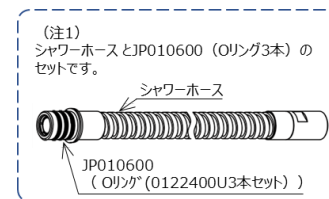

品番	JP356501_JP361403
品名	ユーロディスクコスモポリタン：シングルレバーキッチン混合栓 コールドスタート仕様(ヘッド引出タイプ) 寒冷地仕様
販売期間	

図番	名称	品番	価格	備考
1	ユーロディスクコスモポリタンレバー	46864000	4,200	
2	32257用カトリッジ 止めナット	※JPX06700		受注発注品です。生産状況により6カ月程度要する場合があります。
3	ミンタCS仕様用セラミックカートリッジ	JP619101	5,600	年代により形状・色調が異なりますが、互換性があります。
4	3225720J用スプレーヘッド	46769000	10,000	
4.1	33972002用マウザーセット	46711000	4,700	マウザー2種類と工具、パッキンのセットです。
4.2	レディラックスプラス用ストレーナ	1016600U	1,000	1個入りです。
5	32258用締付セット	46346000	5,700	
6	LL用三角補強板 (旧0533400W)	41186900W	2,000	年代により形状・色調が異なりますが
7	LLプラス金属製カップリング	1095900U	7,000	
7.1	カップリング用Oリング	JP016100	800	旧品番:00575031
8	ホース用おもり	08576240	3,400	旧品番:GA-24
9	クイックカット寒冷地(1組)AH-1879	JPK60500	3,400	クイックソケット一式 2個セット
9.1	1/2"スーパーパッキン	FP-01	500	1枚入りです。
10 (注1)	3O-RINGキッチン用列ホース1300mm	JP612400	11,700	注記があります。下記参照してください。
10.1	Oリング	JP010600	900	旧品番:0122400U 3本セットです。
10.2	M15ホースパッキン	FP-02	500	1枚入りです。
11	TENSO32004用化粧カバー	46492000	2,600	
12	パッキンセット	46760000	3,500	
13	ホース接続ナット	JPX06600	1,000	旧品番:0768200U
14	06369000寒冷地用シャワー逆止弁	JP617900	11,000	
15	寒冷用短ホース	06379000	3,400	
16	1/2" X M15用水抜栓	06383000	8,100	
17	Oリング (P8)	市販品		