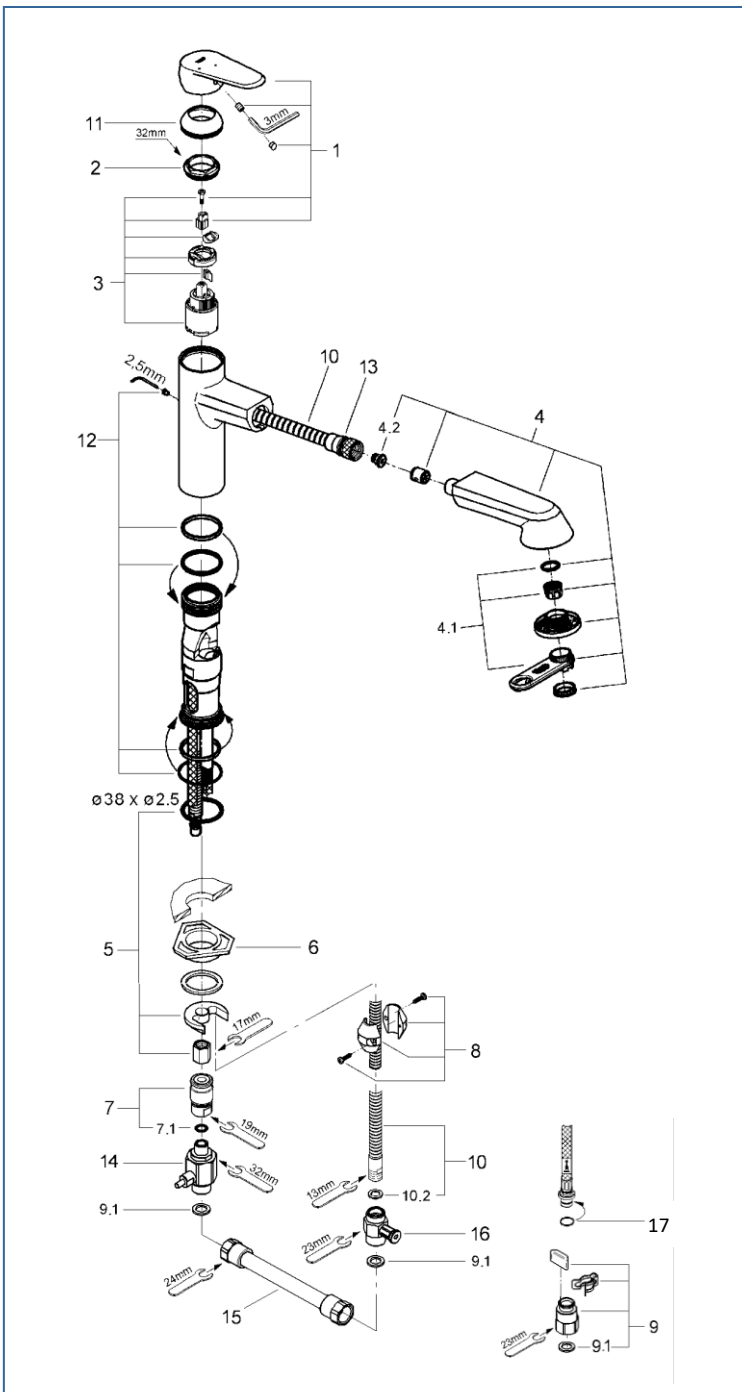

EURODISC COSMO

JP356501_JP361403

図番	名称	品番
1	ユーロディスクコスモポリタンレバー	※ 46864000
2	止ナット	※ 46759000
3	#ミンタCS仕様用セラミックカートリッジ	JP619101
4A	3225720J用スプレーヘッド	46769000
4.1A	33972002用マウザーBセット	46711000
4.2	レティラックスプラス用ストレーナ	1016600U
5	32258用締付セット	46346000
6	LL用三角補強板(旧0533400W)	41186900W
7	LLプラス金属製カップリング	1095900U
7.1	カップリング用Oリング	JP016100
8	ホース用おもり	08576240
9	クイックソケット寒冷地(1組)AH-1879	JPK60500
9.1	1/2"スーパーパッキン	FP-01
10	3O-Ringキッチンホースパッキン付	JP604700
10.1	Oリング(0122400U3本セット)	JP010600
10.2	M15ホースパッキン	FP-02
11	TENSO32004用化粧カバー	46492000
12	パッキンセット	46760000
13	新ゼトラヘッド&ホース接続ナット	0768200U
14	06369000寒冷地用シャワー逆止弁	JP617900
15	寒冷用短ホース	06379000
16	1/2"XM15用水抜栓	06383000