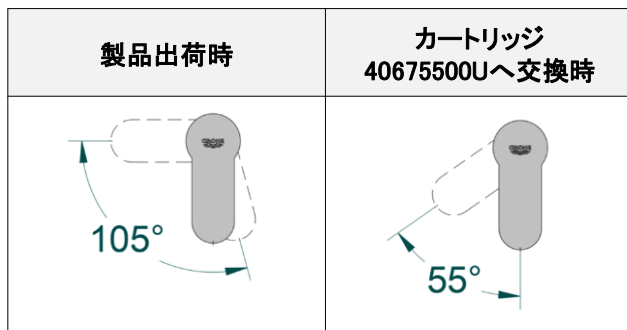

EUROSMART COSMO

JP363900

※1

| 図番 | 名称 | 品番 |
|-----|---------------------------------|-----------|
| 1 | ユーロスマートコスモレバー | 46828000 |
| 2 | TENSO32004用化粧カバー | 46492000 |
| 3 | 33254001用止ナット | 46460000 |
| 4 | コールドスタートセラミックカートリッジ 105° | 廃番 |
| | コールドスタートセラミックカートリッジ 55° 開閉 | 40675500U |
| 5 | エアレーターM24x1マウザータイプ(外ネジ) | 13941000 |
| 6 | 20180用吐水本体締付セット | 46671000 |
| 7 | ユーロスマートコスモ用引棒 | 廃番 |
| | 32357002用引棒185mm延長 | 46739000 |
| 8 | ジョイントピース | 0684400U |
| 9 | 接続アダプター1/2"フレキ管用(12072N002個セット) | JP010800 |
| 9.1 | 1/2"スーパーパッキン | FP-01 |
| 9.2 | 逆止弁15MM | DW15 |
| 9.3 | 3/8"用スーパーパッキン | FP-10 |

※1. 4番のセラミックカートリッジは、ハンドル可動範囲が105°の交換用部品が廃番です。
後継品の40675500Uはハンドル可動範囲が55°でクリック感が無くなり、部品交換後は製品出荷時のご使用感とは異なります。ご了承ください。

注1) ※印は受注発注品となります。

2) ご発注時に品切れの部品は、ドイツ本国の在庫状況により受注後1~2ヶ月後の納入になる場合もあります。