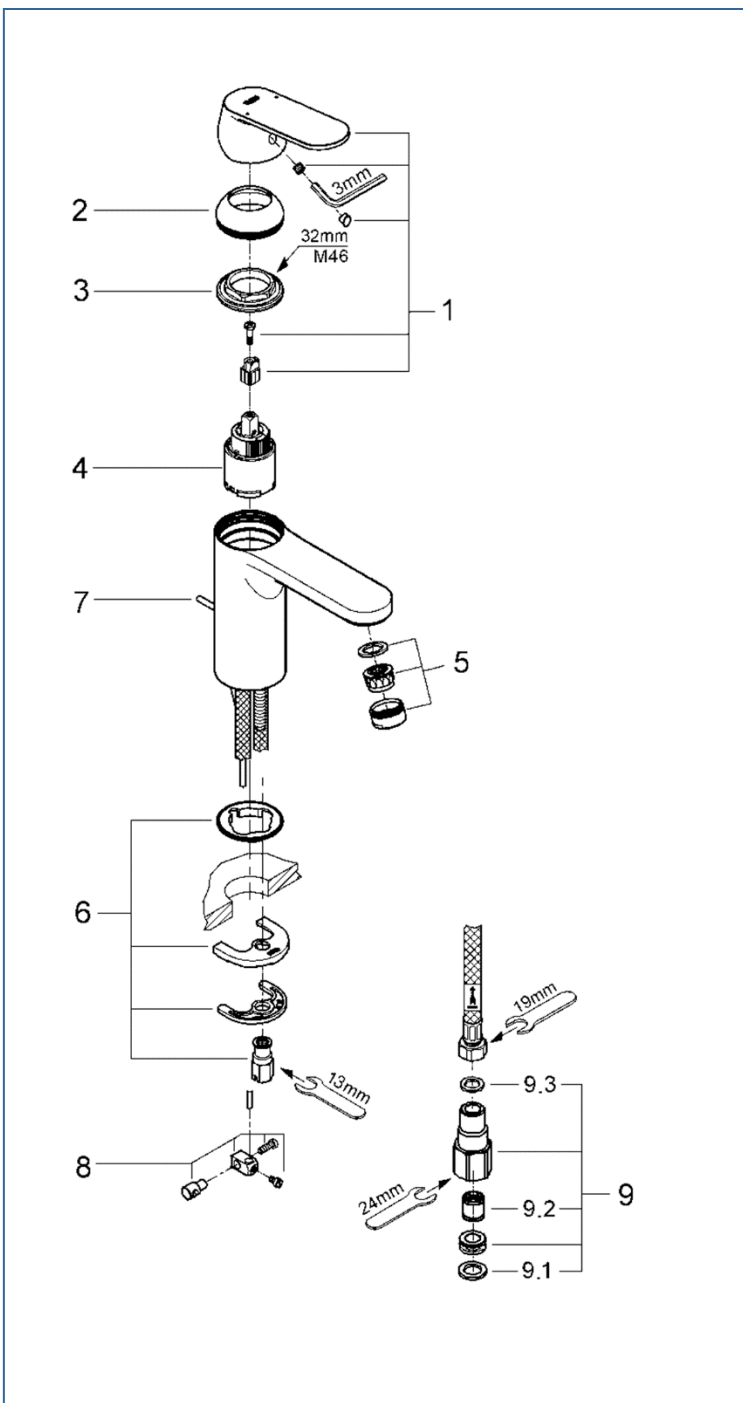

EUROSMART COSMO

JP363900

※1

| 図番 | 名称 | 品番 |
|-----|---------------------------------|-----------|
| 1 | ユーロスマートコスモレバー | 46828000 |
| 2 | TENSO32004用化粧カバー | 46492000 |
| 3 | 33254001用止ナット | 46460000 |
| 4 | コールドスタートセラミックカートリッジ 105° | 廃番 |
| | コールドスタートセラミックカートリッジ 55° 開閉 | 40675500U |
| 5 | エアレーターM24x1マウザータイプ(外ネジ) | 13941000 |
| 6 | 20180用吐水本体締付セット | 46671000 |
| 7 | ユーロスマートコスモ用引棒 | 廃番 |
| | 32357002用引棒185mm延長 | 46739000 |
| 8 | ジョイントピース | 0684400U |
| 9 | 接続アダプター1/2"フレキ管用(12072N002個セット) | JP010800 |
| 9.1 | 1/2"スーパーパッキン | FP-01 |
| 9.2 | 逆止弁15MM | DW15 |
| 9.3 | 3/8"用スーパーパッキン | FP-10 |

※1. 4番のセラミックカートリッジは、ハンドル可動範囲が105°の交換用部品が廃番です。
後継品の40675500Uはハンドル可動範囲が55°でクリック感が無くなり、部品交換後は製品出荷時のご使用感とは異なります。ご了承ください。

注1) ※印は受注発注品となります。

2) ご発注時に品切れの部品は、ドイツ本国の在庫状況により受注後1~2ヶ月後の納入になる場合もあります。