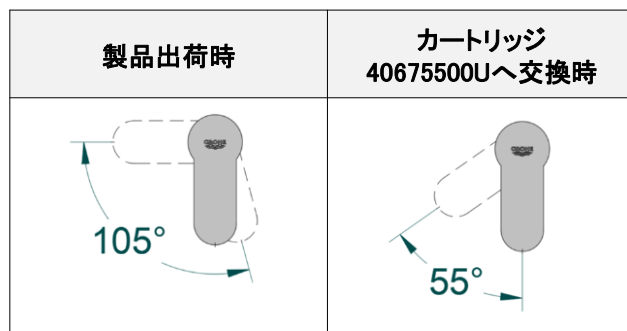

EUROSMART COSMO

JP364000

| 図番 | 名称 | 品番 |
|-----|-------------------------------|-----------|
| 1 | ユーロスマートコスモレバー | 46828000 |
| 2 | TENSO32004用化粧カバー | 46492000 |
| 3 | 33254001用止ナット | 46460000 |
| 4 | コールドスタートセラミックカートリッジ 105° | 廃番 |
| ※1 | コールドスタートセラミックカートリッジ 55° 開閉 | 40675500U |
| 5 | エアレーター-64 450 | 設定なし |
| | エアレーター-M24x1マウザータイプ(外ネジ) | 13941000 |
| 6 | 20180用吐水本体締付セット | 46671000 |
| 7 | ユーロスマートコスモ用引棒 | 廃番 |
| | 32357002用引棒185mm延長 | 46739000 |
| 8 | ジョイントピース | 0684400U |
| 9 | 接続アダプターフレキホース用(120420012個セット) | JP011000 |
| 9.1 | 1/2"スーパーパッキン | FP-01 |
| 10 | 3/8"用スーパーパッキン | FP-10 |
| 11 | 寒冷地用水抜栓 | 設定なし |

※1. 4番のセラミックカートリッジは、ハンドル可動範囲が105°の交換用部品が廃番です。
後継品の40675500Uはハンドル可動範囲が55°でクリック感が無くなり、部品交換後は製品出荷時のご使用感とは異なります。ご了承ください。

注1) ※印は受注発注品となります。

2) ご発注時に品切れの部品は、ドイツ本国の在庫状況により受注後1~2ヶ月後の納入になる場合もあります。