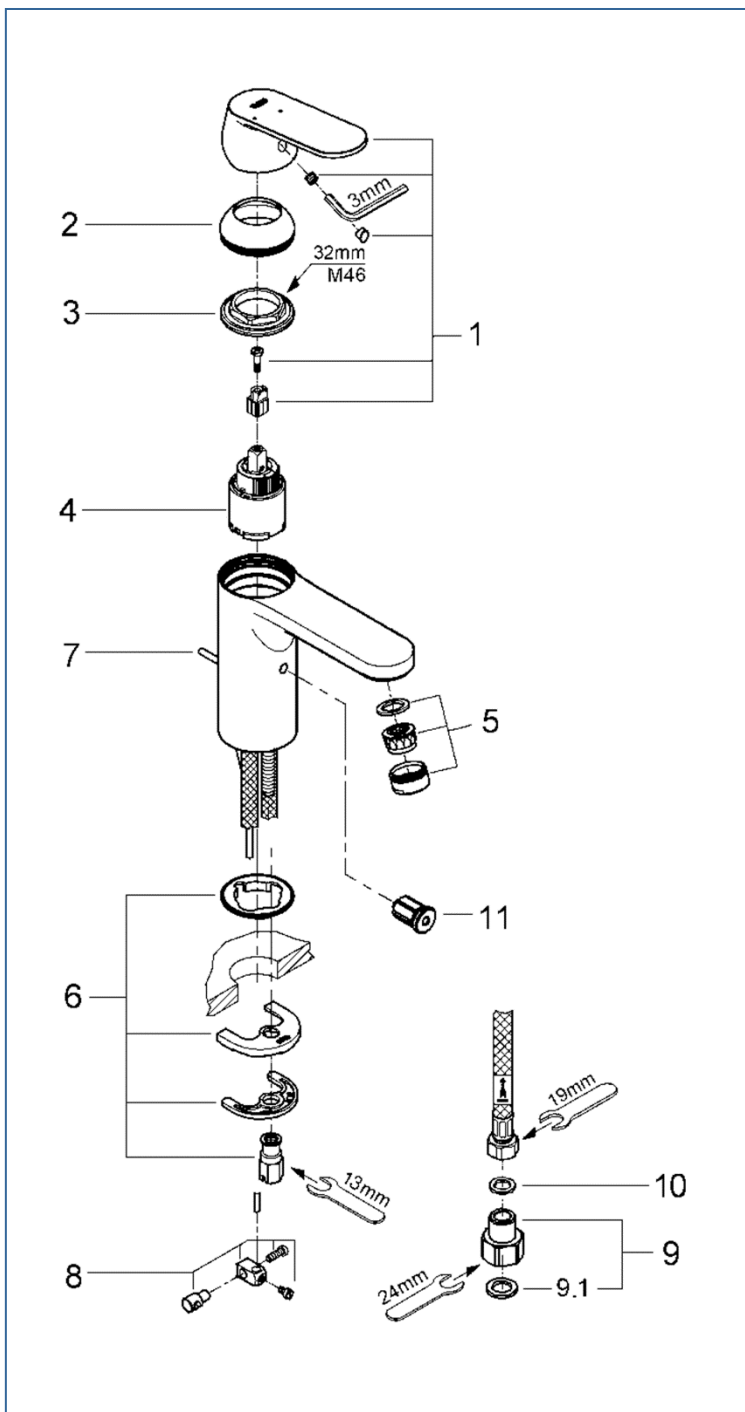

EUROSMART COSMO

JP364000

| 図番 | 名称 | 品番 |
|-----|-------------------------------|-----------|
| 1 | ユーロスマートコスモレバー | 46828000 |
| 2 | TENSO32004用化粧カバー | 46492000 |
| 3 | 33254001用止ナット | 46460000 |
| 4 | コールドスタートセラミックカートリッジ 105° | 廃番 |
| ※1 | コールドスタートセラミックカートリッジ 55° 開閉 | 40675500U |
| 5 | エアレーター-64 450 | 設定なし |
| | エアレーター-M24x1マウザータイプ(外ネジ) | 13941000 |
| 6 | 20180用吐水本体締付セット | 46671000 |
| 7 | ユーロスマートコスモ用引棒 | 廃番 |
| | 32357002用引棒185mm延長 | 46739000 |
| 8 | ジョイントピース | 0684400U |
| 9 | 接続アダプターフレキホース用(120420012個セット) | JP011000 |
| 9.1 | 1/2"スーパーパッキン | FP-01 |
| 10 | 3/8"用スーパーパッキン | FP-10 |
| 11 | 寒冷地用水抜栓 | 設定なし |

※1. 4番のセラミックカートリッジは、ハンドル可動範囲が105°の交換用部品が廃番です。
後継品の40675500Uはハンドル可動範囲が55°でクリック感が無くなり、部品交換後は製品出荷時のご使用感とは異なります。ご了承ください。

注1) ※印は受注発注品となります。

2) ご発注時に品切れの部品は、ドイツ本国の在庫状況により受注後1~2ヶ月後の納入になる場合もあります。