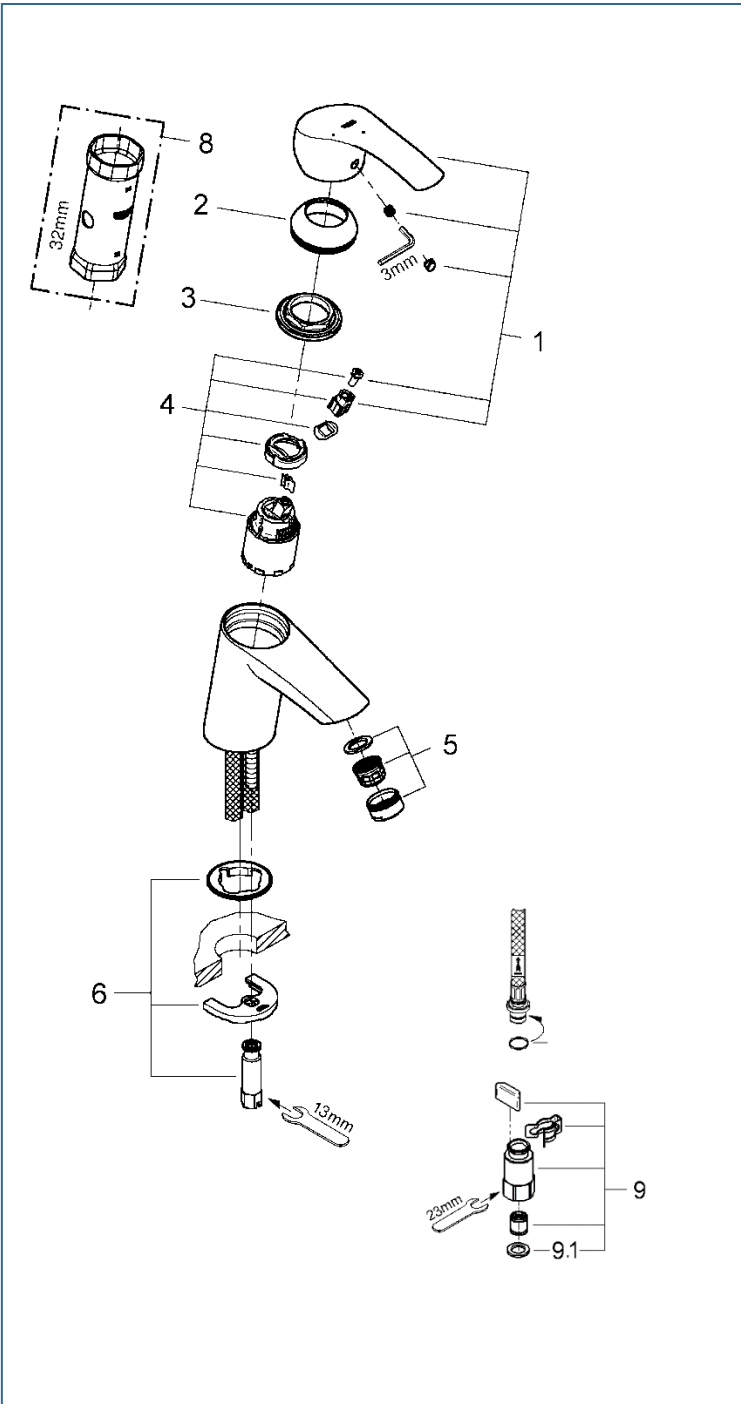

EUROSMART

JP365002

図番	名称	品番
1	スマートレバー	※ 46902000
2	TENSO32004用化粧カバー	46492000
3	33254001用止ナット	46460000
4	#ミンタCS仕様用セラミックカートリッジ	JP619101
5	マウザー	48159000
6	20180用吐水本体締付セット	46671000
8	34213用サーモ工具	19332000
9	クイックソケット一般地(1組)AH-1878	JPK54900
9.1	1/2"スーパーパッキン	FP-01