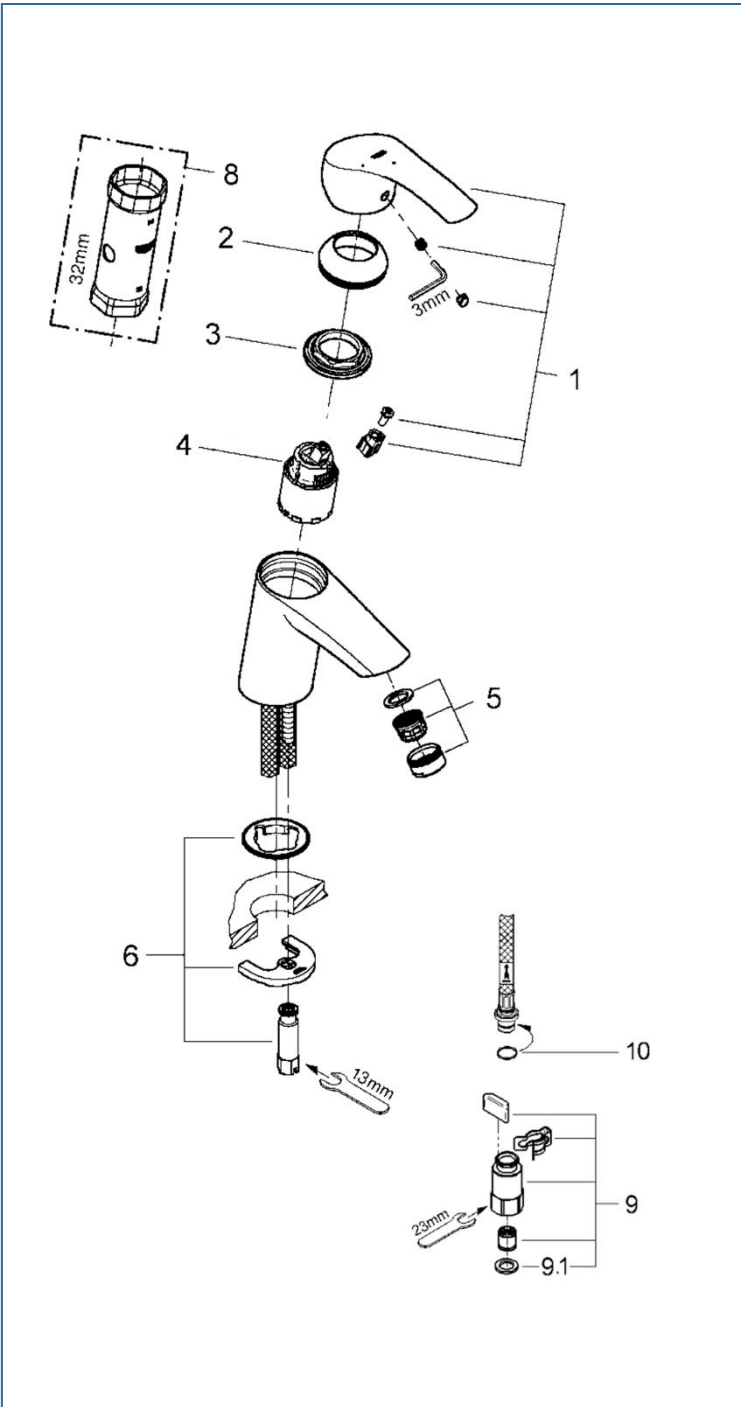

## JP365003\_JP365001

図番	名称	品番
1	スマートレバー	※ 46902000
2	TENSO32004用化粧カバー	46492000
3	33254001用止ナット	46460000
4	コールドスタートセラミックカートリッジ 105°	廃番
	コールドスタートセラミックカートリッジ 55° 開閉	40675500U
5	マウサー	48159000
6	20180用吐水本体締付セット	46671000
8	34213用サーモ工具	19332000
9	クイックソケット一般地(1組)AH-1878	JPK54900
9.1	1/2"スーパーパッキン	FP-01

※1. 4番のセラミックカートリッジは、ハンドル可動範囲が105°の交換用部品が廃番です。  
後継品の40675500Uはハンドル可動範囲が55°でクリック感がなくなり、部品交換後は製品出荷時のご使用感とは異なります。ご了承ください。

注1) ※印は受注発注品となります。

2) ご発注時に品切れの部品は、ドイツ本国の在庫状況により受注後1~2ヶ月後の納入になる場合もあります。