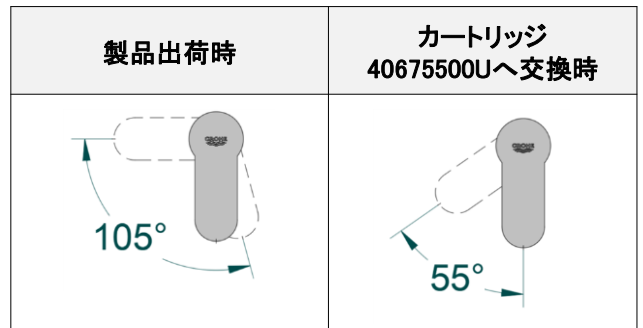

## JP365003\_JP365001

図番	名称	品番
1	スマートレバー	※ 46902000
2	TENSO32004用化粧カバー	46492000
3	33254001用止ナット	46460000
4	コールドスタートセラミックカートリッジ 105°	廃番
	コールドスタートセラミックカートリッジ 55° 開閉	40675500U
5	マウサー	48159000
6	20180用吐水本体締付セット	46671000
8	34213用サーモ工具	19332000
9	クイックソケット一般地(1組)AH-1878	JPK54900
9.1	1/2"スーパーパッキン	FP-01

※1. 4番のセラミックカートリッジは、ハンドル可動範囲が105°の交換用部品が廃番です。  
後継品の40675500Uはハンドル可動範囲が55°でクリック感がなくなり、部品交換後は製品出荷時のご使用感とは異なります。ご了承ください。

注1) ※印は受注発注品となります。

2) ご発注時に品切れの部品は、ドイツ本国の在庫状況により受注後1~2ヶ月後の納入になる場合もあります。