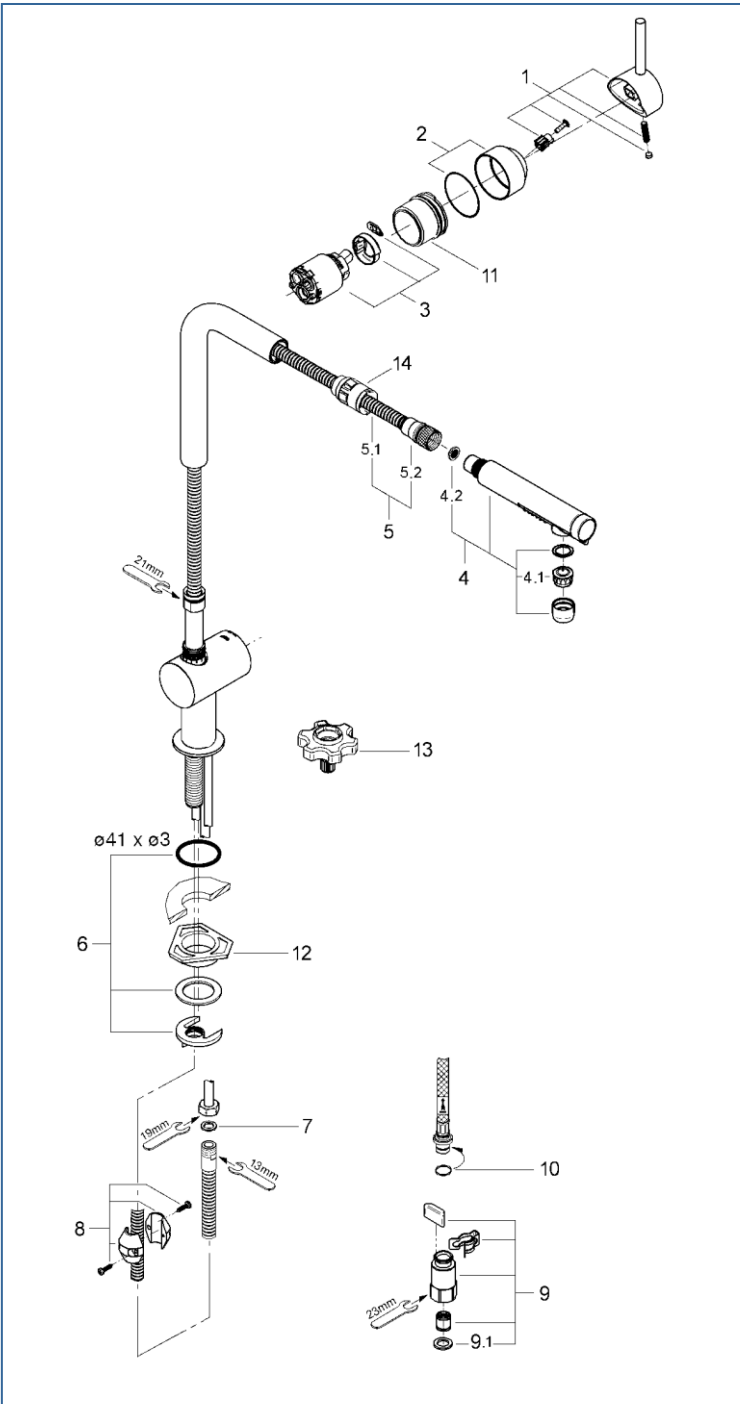

MINTA

JP369303 JP369301

図番	名称	品番
1	ミントレバー	46015000
2	ミント化粧カバー	46025000
	化粧カバー用Oリング	JP016600
3	#ミントCS仕様用セラミックカートリッジ	JP619101
4	MINTAハンドスプレー	40709000
4.1	マウザー	設定なし
5.1	3O-Ringキッチンホースパッキン付	JP604700
5.1.1	Oリング(0122400U3本セット)	JP010600
5.2	新ゼドラヘッド&ホース接続ナット	0768200U
6	Zedra用締付セット	46345000
7	M15ホースパッキン	FP-02
8	ホース用おもり	08576240
9	クイックソケット一般地(1組)AH-1878	JPK54900
9.1	1/2"スーパーパッキン	FP-01
10	Oリング(P8)	50-195-10(1P)
11	コールドスタート用カートリッジ止めナット	407029031
12	LL用三角補強板(旧0533400W)	41186900W
13	33720(LLプラス)・MINTA3232100J用工具	0874100U
14	新ゼドラホースホルダー	07681XXU

注)
三角補強板はご購入時期により形状が異なりますので
ご注意ください。

注1) ※印は受注発注品となります。

2) ご発注時に品切れの部品は、ドイツ本国の在庫状況により受注後1~2ヶ月後の納入になる場合もあります。