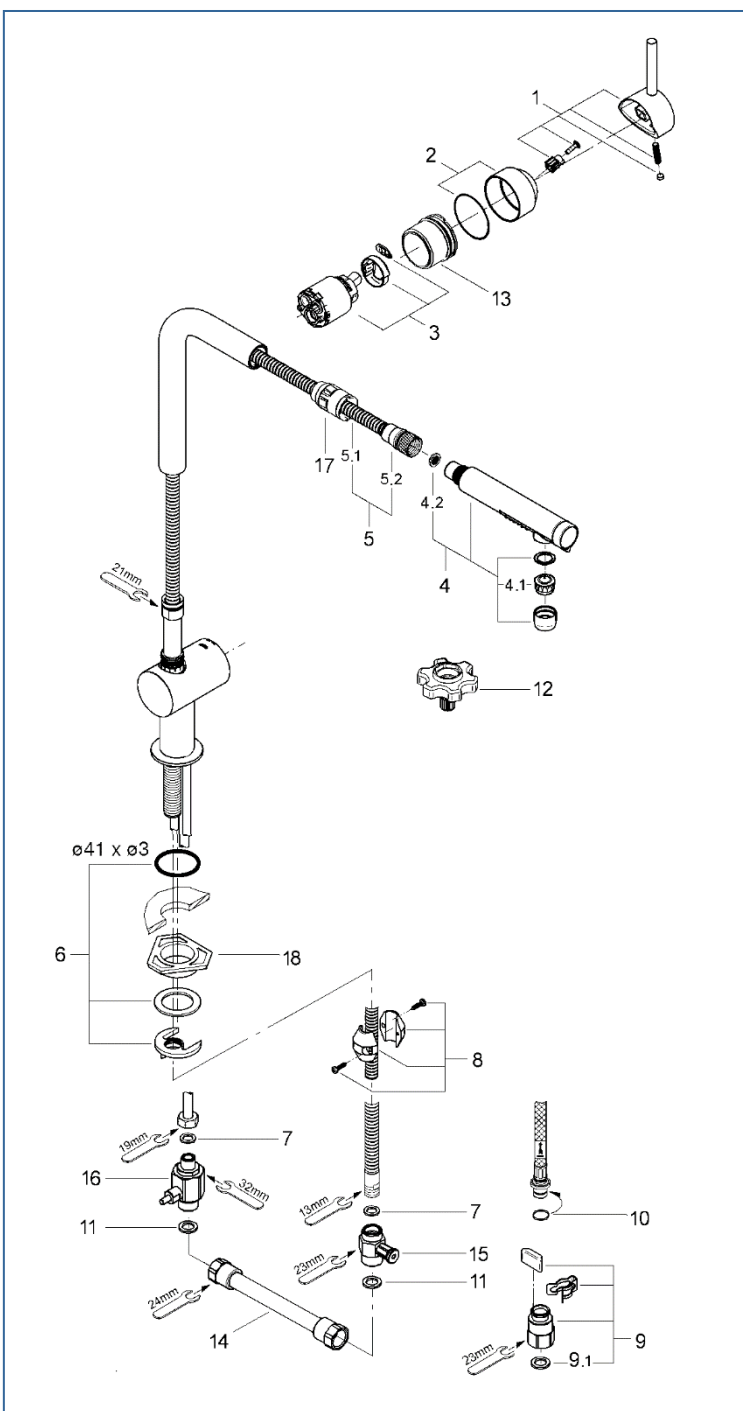

# JP369403 JP369401

図番	名称	品番
1	ミントレバー	46015000
2	ミント化粧カバー	46025000
	化粧カバー用Oリング	JP016600
3	#ミントCS仕様用セラミックカートリッジ	JP619101
4	MINTAハンドスプレー	40709000
4.1		設定なし
5.1	3O-Ringキッチンホースパッキン付	JP604700
5.1.1	Oリング(0122400U3本セット)	JP010600
5.2	新セトラヘット&ホース接続ナット	0768200U
6	Zedra用締付セット	46345000
7	M15ホースパッキン	FP-02
8	ホース用おもり	08576240
9	クイックソケット寒冷地(1組)AH-1879	JPK60500
9.1	1/2"スーパーパッキン	FP-01
11	1/2"スーパーパッキン	FP-01
12	33720(LLプラス)・MINTA3232100J用工具	0874100U
13	コールドスタート用カートリッジ止めナット	407029031
14	寒冷用短ホース	06379000
15	1/2"XM15用水抜栓	06383000
16	06369000寒冷地用シャワー逆止弁	JP617900
17	新セトラホースホルダー	07681XXU
18	LL用三角補強板(旧0533400W)	41186900W