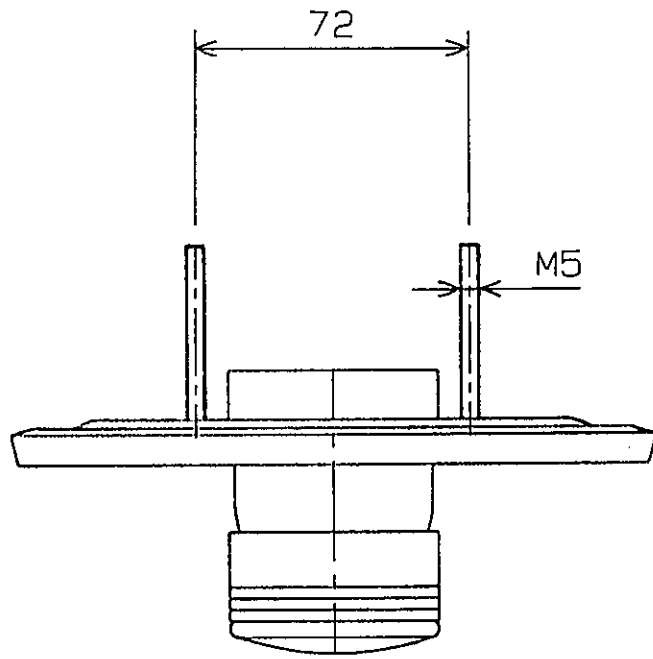

GROHIE

旧 図

COMPANY	APPROVED	DRAWN	SCALA	DATE	MATERIAL	REVISIONS	NAME	NUMBER	CODE
グロ-エシヤパン株式会社	青木	松本	1/2	95.06.16	別紙	001	ユーロプラス ハンドル 送座付、スリーブ付	19 502	