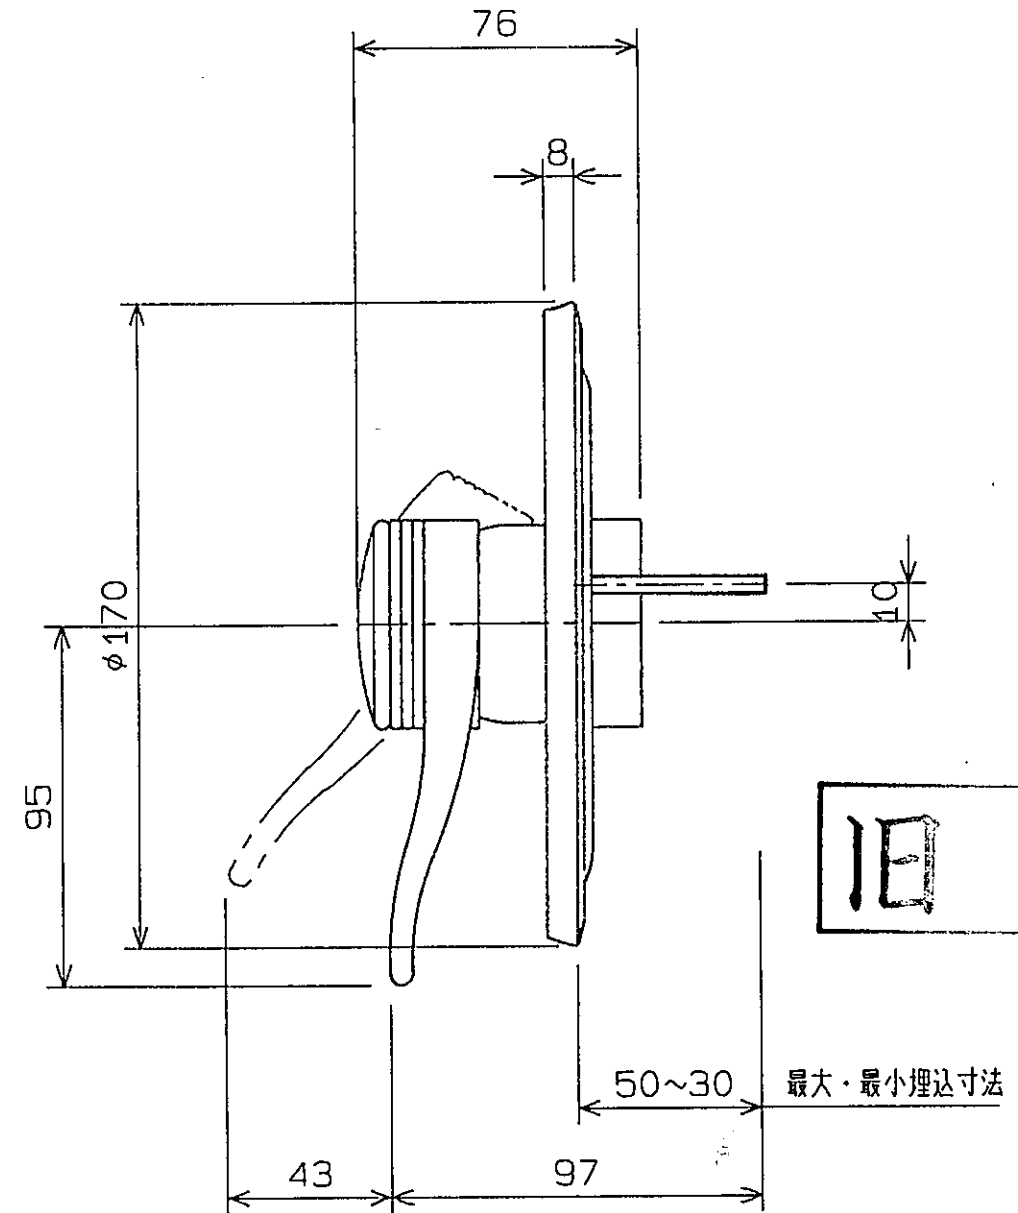

GROHIE

旧 図

COMPANY	APPROVED	DRAWN	SCALA	DATE	MATERIAL	REVISIONS	NAME	NUMBER	CODE
グロ-エシヤパン株式会社	青木	松本	1/2	95.06.16	別紙	001	ユーロプラス ハンドル 送座付、スリーブ付	19 502	