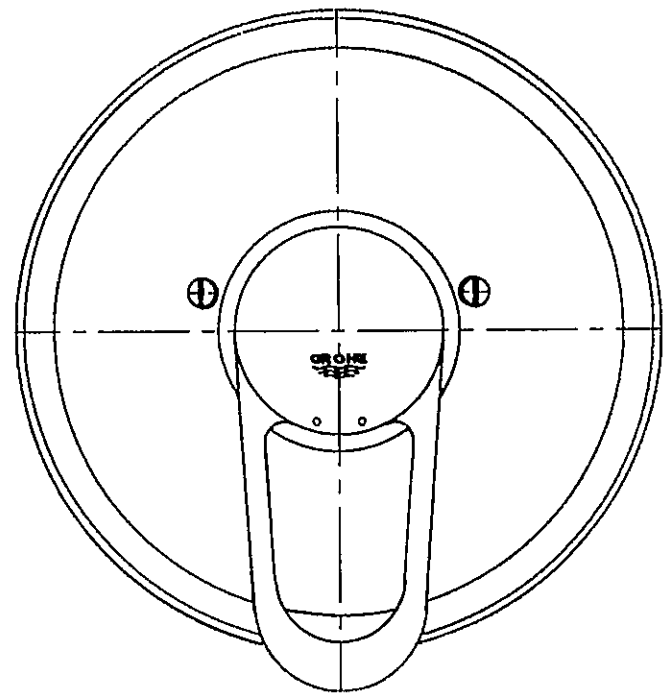

GROHIE

旧 図

COMPANY	APPROVED	DRAWN	SCALA	DATE	MATERIAL	REVISIONS	NAME	NUMBER	CODE
グロ-エシヤパン株式会社	青木	松本	1/2	95.06.16	別紙	001	ユーロプラス ハンドル 送座付、スリーブ付	19 502	