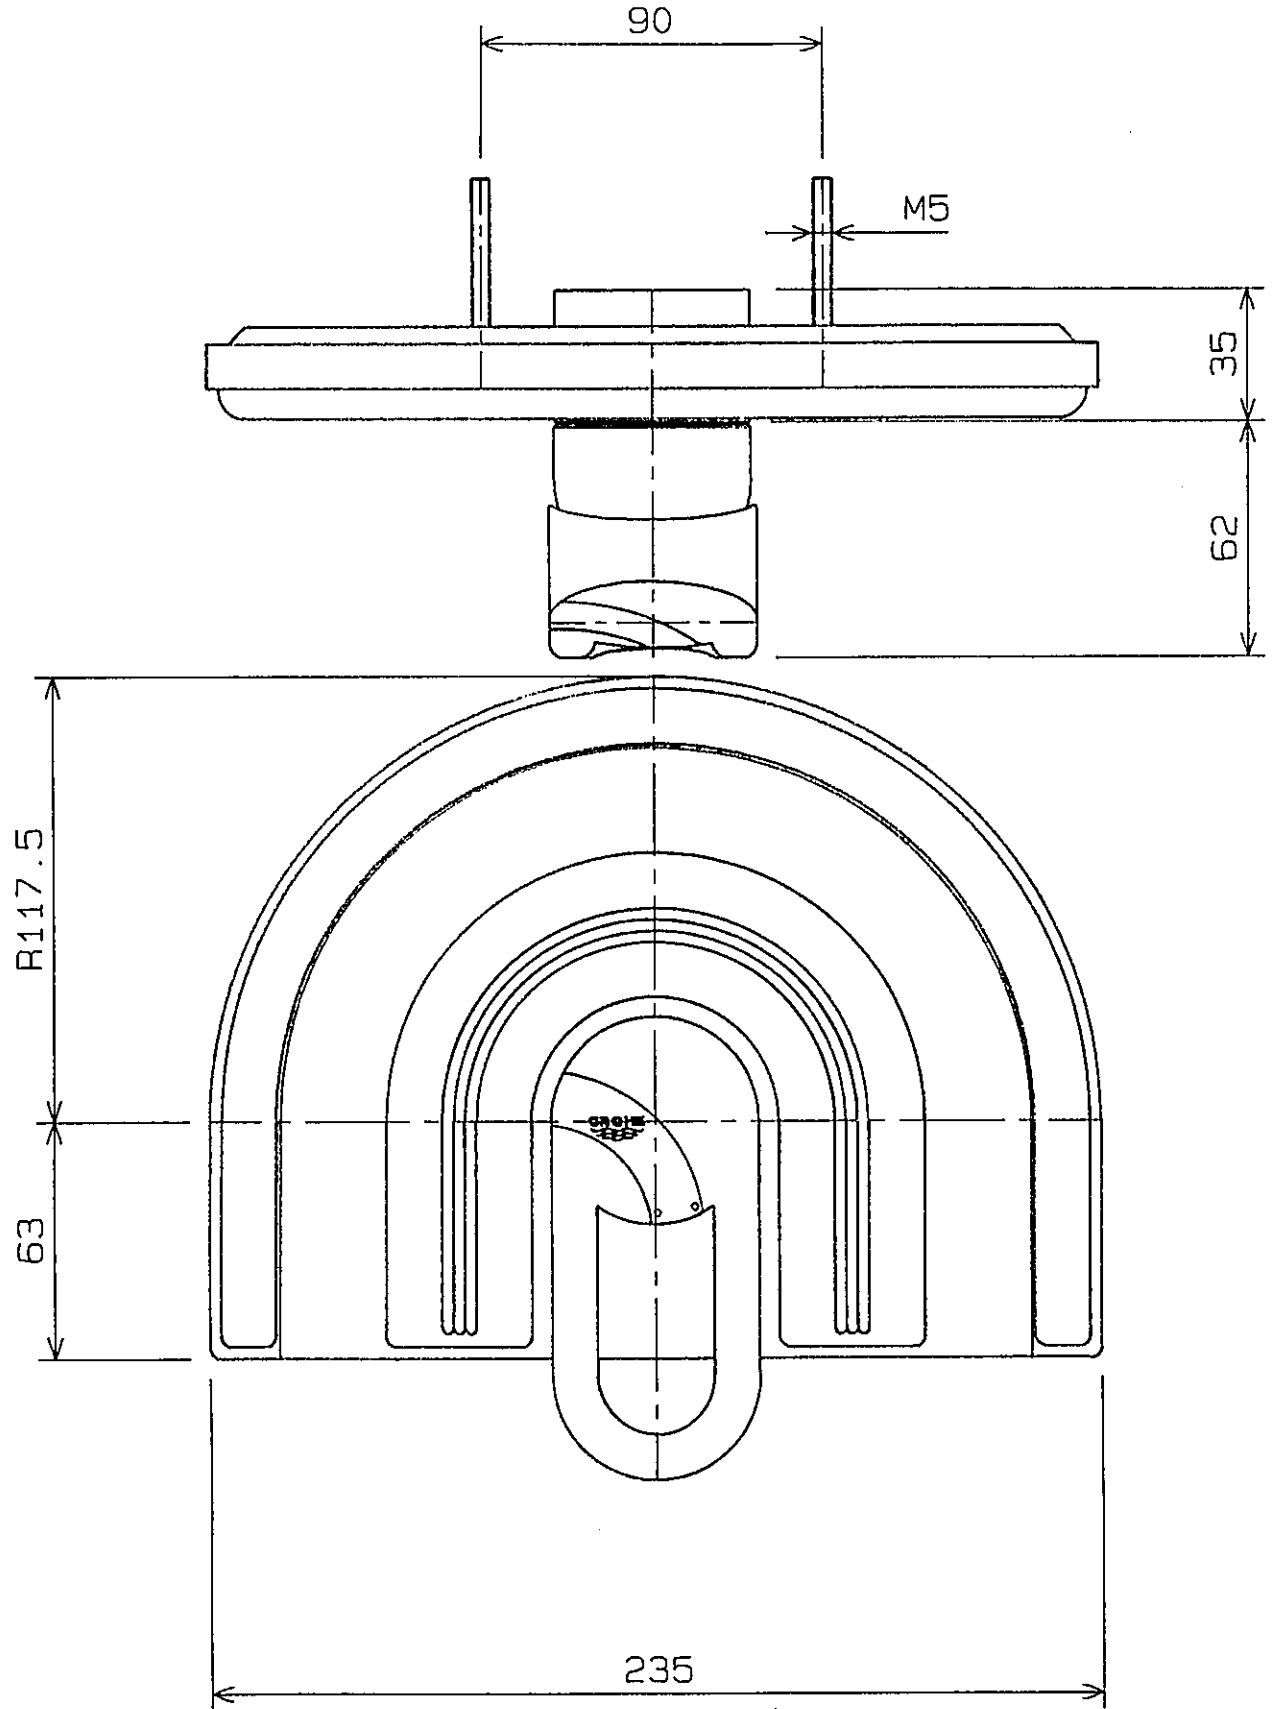

Alle Rechte vorbehalten. Jede Vervielfältigung, Verwertung oder Mitteilung an Dritte, Personen ist strafbar und wird gerichtlich verfolgt.

GROHE
 GROHE SHAMPOO
 100% 100% 100% 100%

| COMPANY | APPROVED | DRAWN | SCALE | DATE | MATERIAL | REVISIONS | NAME | NUMBER | CODE |
|--------------|----------|-------|-------|----------|----------|-----------|--------------------------|--------|------|
| グローエシャボン株式会社 | 青木 | 松本 | 1/2 | 95-06-16 | 別紙 | 000 | キアラ ハンドル 送座付、スリーブ付 | 19 509 | |