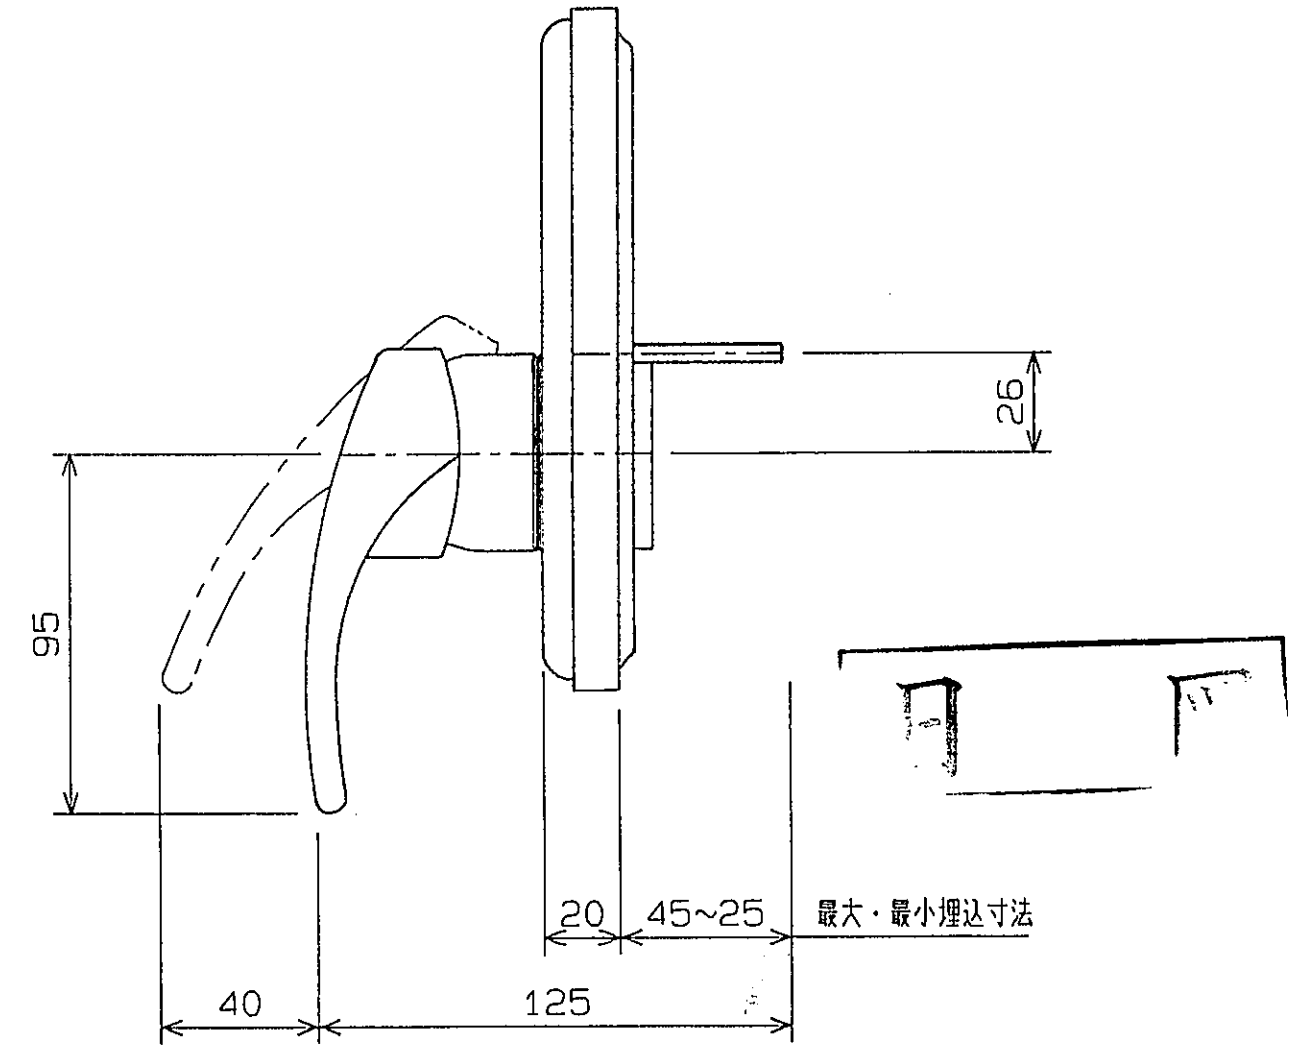

Alle Rechte vorbehalten. Jede Vervielfältigung, Verwertung oder Mitteilung an Dritte, Personen ist strafbar und wird gerichtlich verfolgt.

GROHE
 GROHE SHAMPOO
 100% 100% 100% 100%

| COMPANY | APPROVED | DRAWN | SCALE | DATE | MATERIAL | REVISIONS | NAME | NUMBER | CODE |
|--------------|----------|-------|-------|----------|----------|-----------|--------------------------|--------|------|
| グローエシャボン株式会社 | 青木 | 松本 | 1/2 | 95-06-16 | 別紙 | 000 | キアラ ハンドル 送座付、スリーブ付 | 19 509 | |