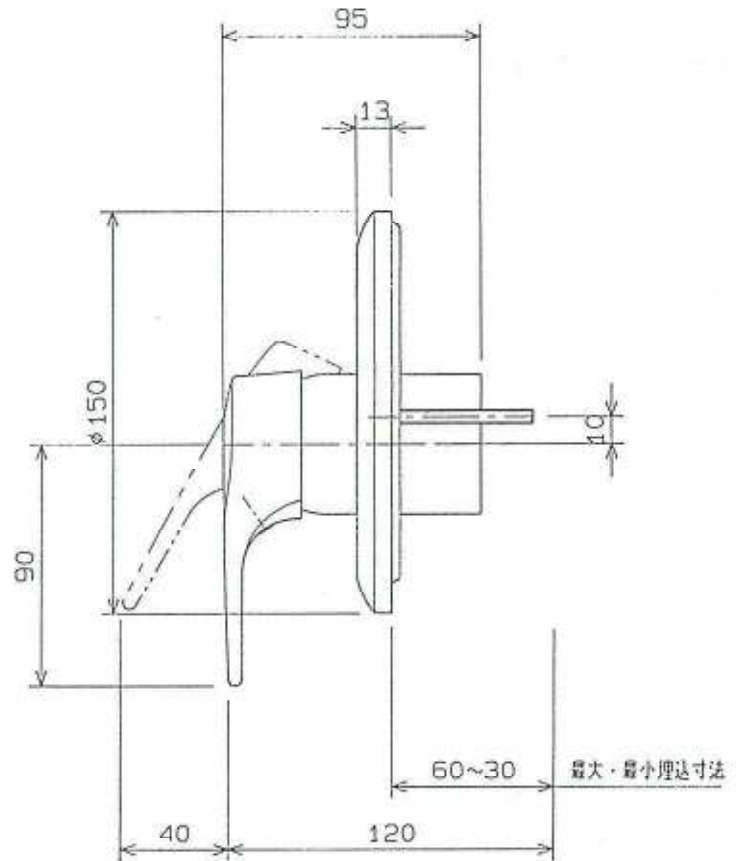

GROHE  
 GROHE  
 GROHE

WIS GEBRAUCH ALS WIDER. EIGENSCHAFT.  
 Jede Vervielfältigung, Verwertung oder Mitteilung an dritte  
 personen ist strafbar und wird gerichtlich verfolgt.

COMPANY	APPROVED	DRAWN	SCALE	DATE	MATERIAL	REVISIONS	NAME	NUMBER	CODE
グローエジャパン株式会社	青木	松本	1/2	96.04.16	別紙	000	1-01コー ハンドル 送付付、スリーブ付	19 517	