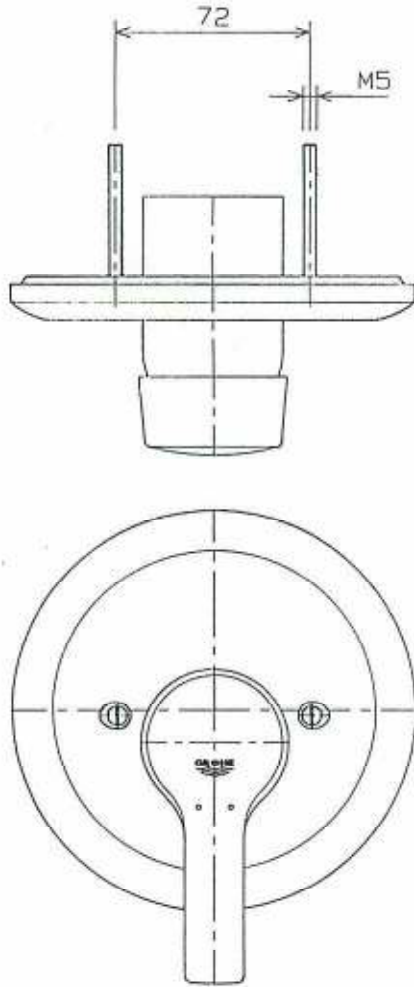

GROHE  
 GROHE  
 GROHE

WIS GEBRAUCH ALS WIDER. EIGENSCHAFT.  
 Jede Vervielfältigung, Verwertung oder Mitteilung an dritte  
 personen ist strafbar und wird gerichtlich verfolgt.

COMPANY	APPROVED	DRAWN	SCALE	DATE	MATERIAL	REVISIONS	NAME	NUMBER	CODE
グローエジャパン株式会社	青木	松本	1/2	96.04.16	別紙	000	1-01コー ハンドル 送付付、スリーブ付	19 517	