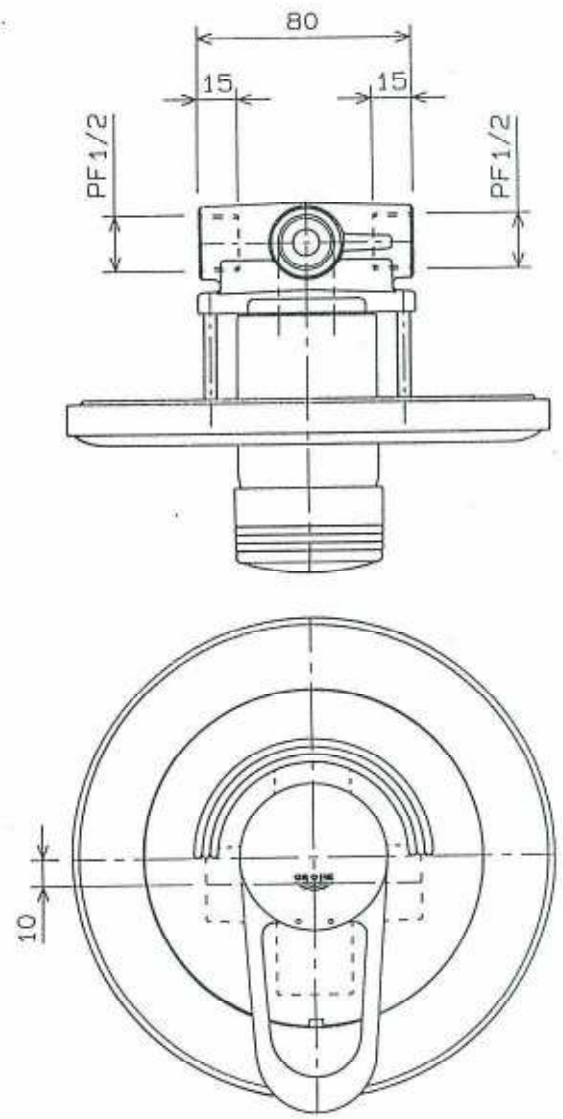

Jede Vervielfältigung, Verwertung oder Mitteilung an Dritte, Personen ist strafbar und wird gerichtlich verfolgt.

複製、転載、改題、再販、貸与、譲渡、公衆送信、その他一切の権利を留保する。

COMPANY	APPROVED	DRAWN	SCALE	DATE	MATERIAL	REVISIONS	NAME	NUMBER	CODE
グローエジャパン株式会社	青木	松本	1/2	96-04-16	別紙	000	1-07'プラス シングルシャワー 1穴	19 523 + 33 962	