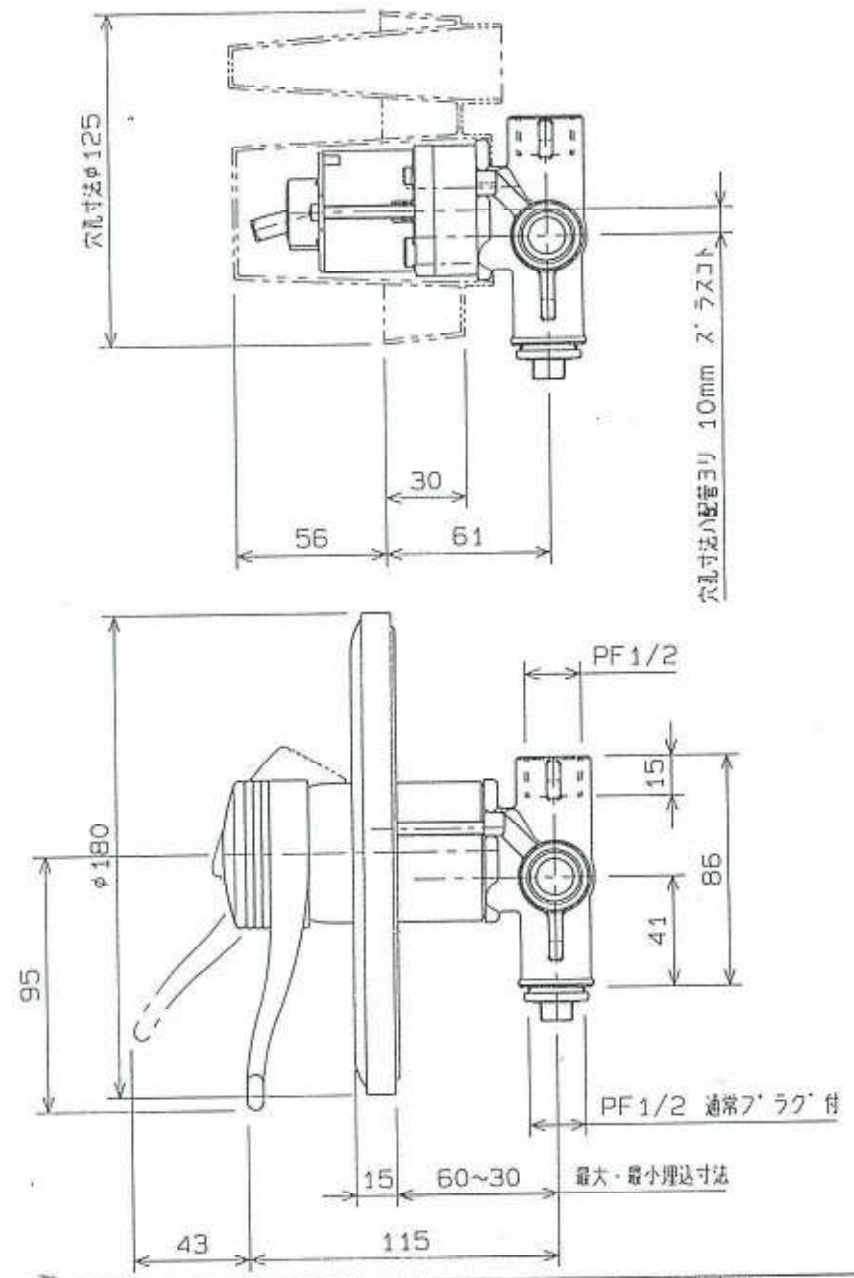

Jede Vervielfältigung, Verwertung oder Mitteilung an Dritte, Personen ist strafbar und wird gerichtlich verfolgt.

複製、転載、改題、再販、貸与、譲渡、公衆送信、その他一切の権利を留保する。

COMPANY	APPROVED	DRAWN	SCALE	DATE	MATERIAL	REVISIONS	NAME	NUMBER	CODE
グローエジャパン株式会社	青木	松本	1/2	96-04-16	別紙	000	1-07'プラス シングルシャワー 1穴	19 523 + 33 962	