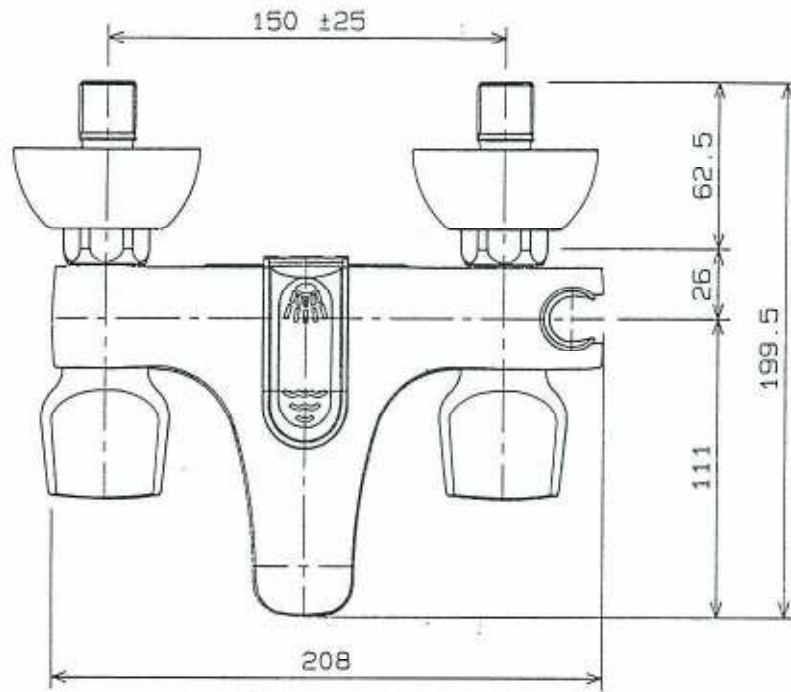

COMPANY	APPROVED	DRAWN	SCALE	DATE	MATERIAL	REVISIONS	NAME	NUMBER	CODE
グローエジャパン株式会社	青木	松本	1/2	95-06-16	別紙	001	70リタ 100バットル 2ハルブ ハス ショフ- ショフ-セット付	25 602	25 610 00U 18 956 + 12 043 + 28 174 28 165 + 28 622 + 28 623