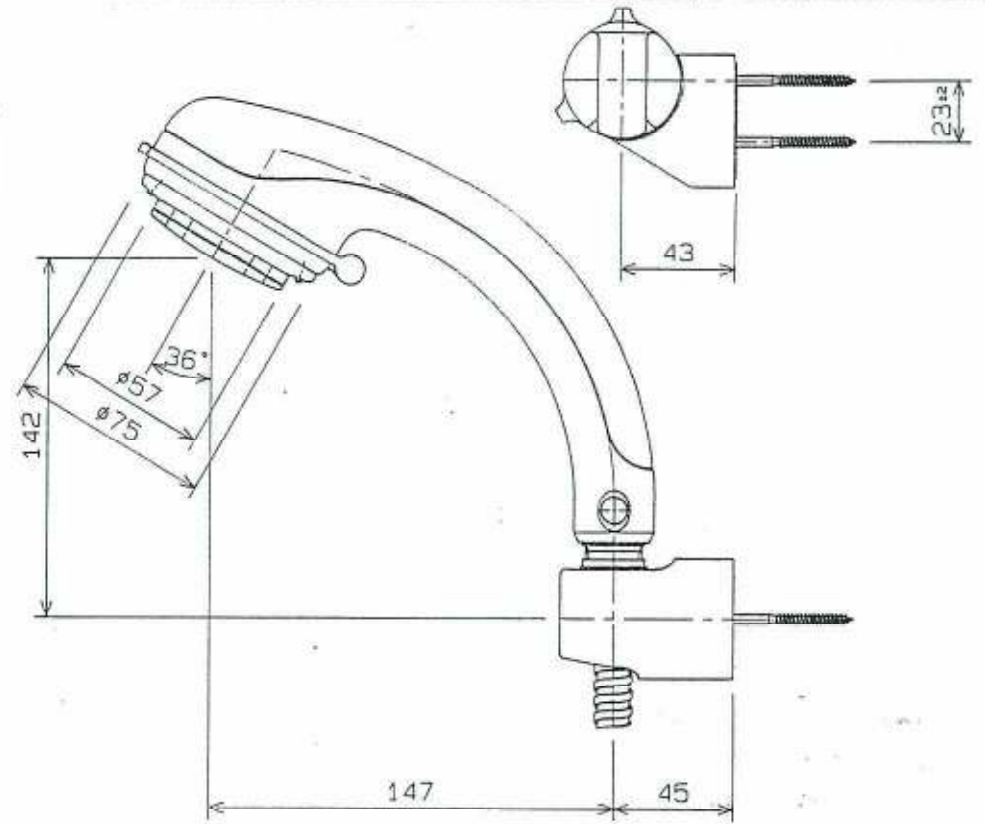

COMPANY	APPROVED	DRAWN	SCALE	DATE	MATERIAL	REVISIONS	NAME	NUMBER	CODE
グローエジャパン株式会社	青木	松本	1/2	95-06-16	別紙	001	70リタ 100バットル 2ハルブ ハス ショフ- ショフ-セット付	25 602	25 610 00U 18 956 + 12 043 + 28 174 28 165 + 28 622 + 28 623