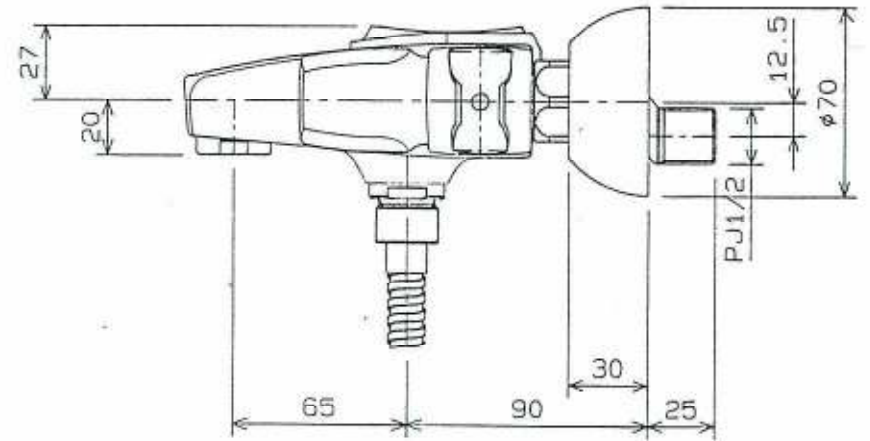

COMPANY	APPROVED	DRAWN	SCALE	DATE	MATERIAL	REVISIONS	NAME	NUMBER	CODE
グローエジャパン株式会社	青木	松本	1/2	95-06-16	別紙	001	70リタ 100バットル 2ハルブ ハス ショフ- ショフ-セット付	25 602	25 610 00U 18 956 + 12 043 + 28 174 28 165 + 28 622 + 28 623