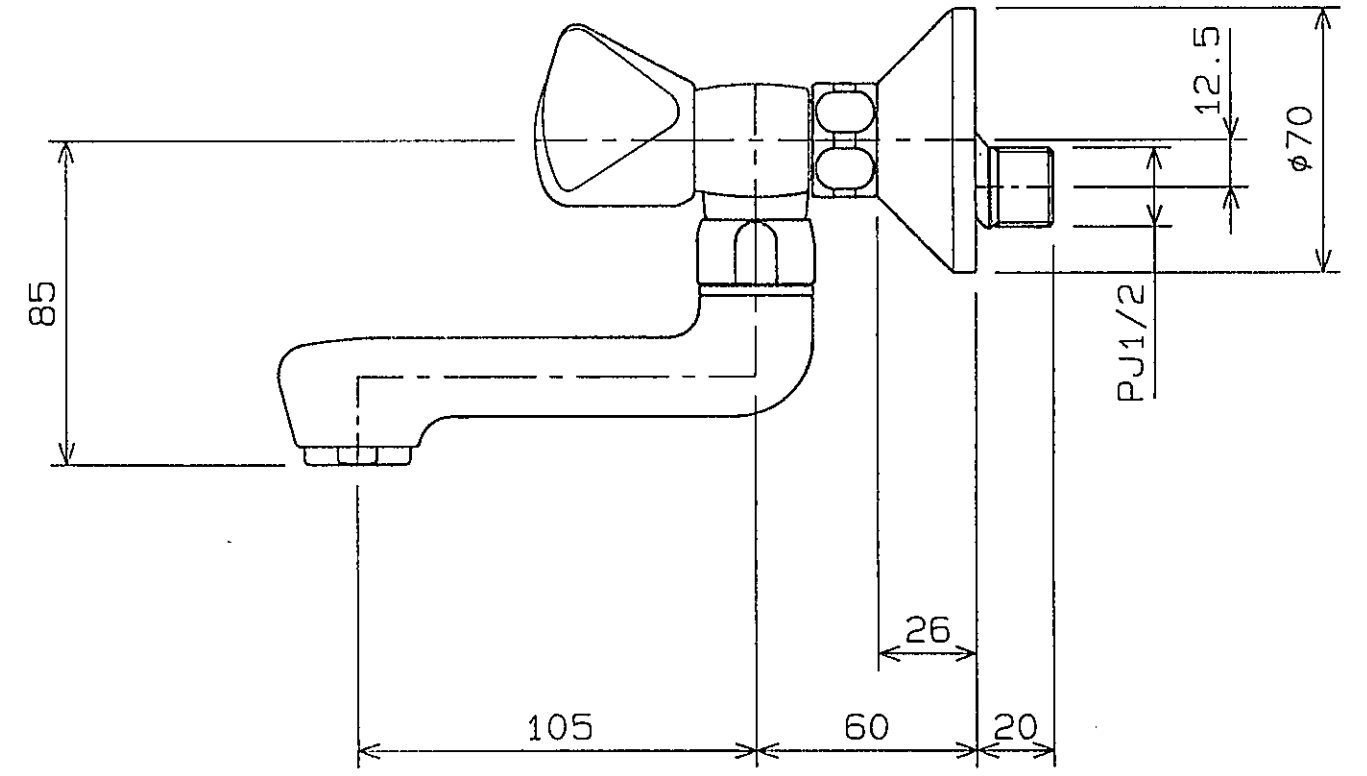

Jede Vervielfältigung, Verwertung oder Mitteilung an dritte Personen ist strafbar und wird gerichtlich verfolgt.

ഗ്രോ-ഇഷ്യാപൻ കമ്പനി പ്രൈവറ്റ് ലിമിറ്റഡ്

COMPANY	APPROVED	DRAWN	SCALA	DATE	MATERIAL	REVISIONS	NAME	NUMBER	CODE
グロ-エシヤパン株式会社	青木	松本	1/2	95.06.16	別紙	001	クラシック 2ハーフ ハス 自在	31 006 K	26 251 01 930 + 13 907 + 01 937