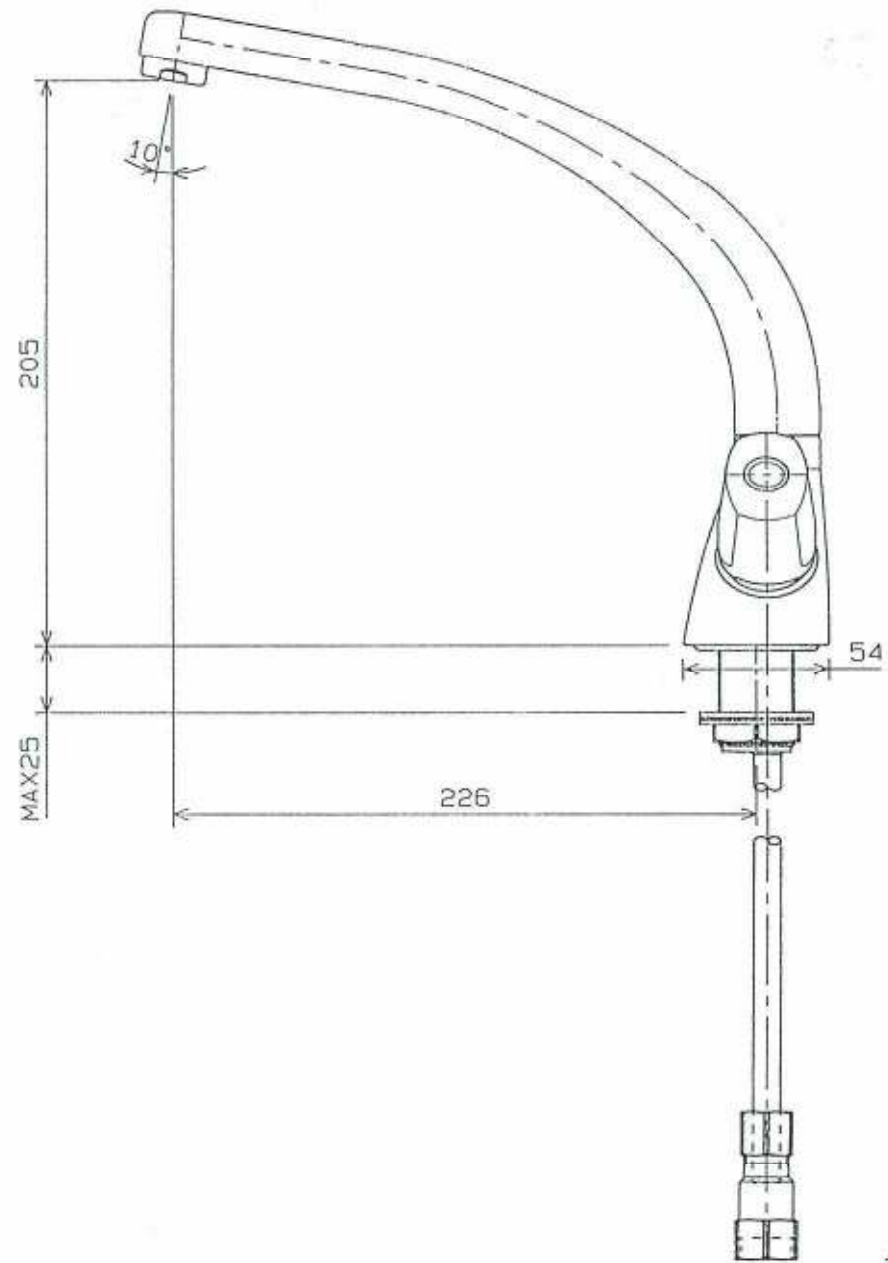

GROHE 株式会社
 各社代理店
 各社代理店

Das Material ist unser Eigentum.
 Jede Vervielfältigung, Verwertung oder Mitteilung an Dritte.
 Personen ist strafbar und wird gerichtlich verfolgt.

カウンター穴寸法

COMPANY	APPROVED	DRAWN	SCALE	DATE	MATERIAL	REVISIONS	NAME	NUMBER	CODE
グローエジャパン株式会社	青木	松本	1/2	95-06-16	別紙	001	フロリタ 100ハンドル 2ハンドル キッチン シンク チャック付	31 603	31 660 + 18 956 12 105