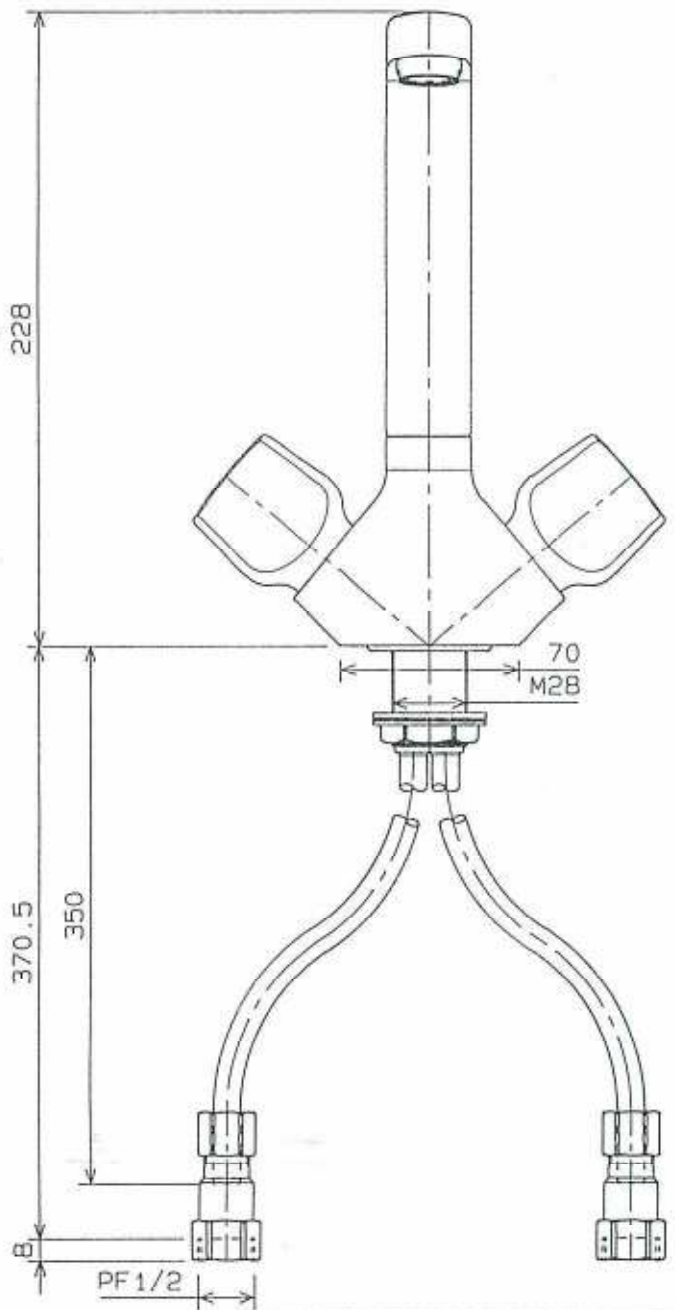

GROHE 株式会社
 各社代理店
 各社代理店

Das Material ist unser Eigentum.
 Jede Vervielfältigung, Verwertung oder Mitteilung an Dritte.
 Personen ist strafbar und wird gerichtlich verfolgt.

カウンター穴寸法

COMPANY	APPROVED	DRAWN	SCALE	DATE	MATERIAL	REVISIONS	NAME	NUMBER	CODE
グローエジャパン株式会社	青木	松本	1/2	95-06-16	別紙	001	フロリタ 100ハンドル 2ハンドル キッチン シンク チャック付	31 603	31 660 + 18 956 12 105