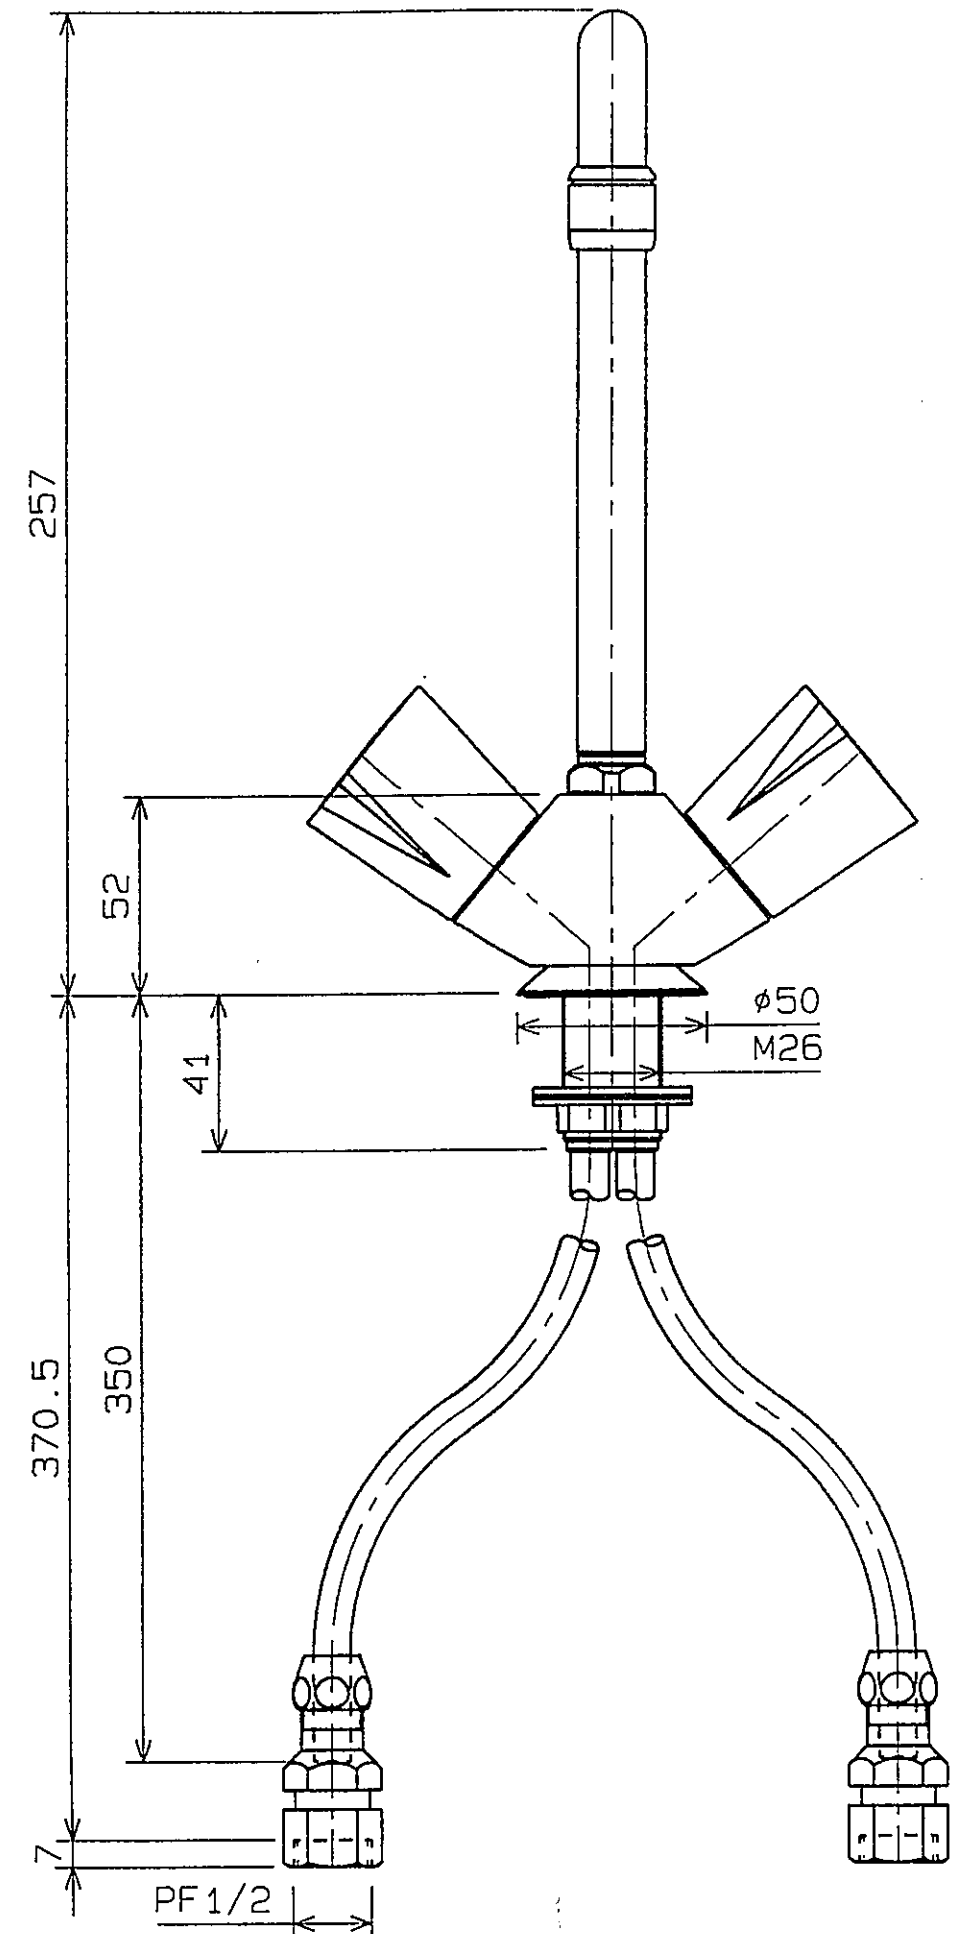

Jede Vervielfältigung, Verwertung oder Mitteilung an Dritte, Personen ist strafbar und wird gerichtlich verfolgt.

www.wakufile.com

COMPANY	APPROVED	DRAWN	SCALE	DETO	MATERIAL	REVISIONS	NAME	NUMBER	CODE
グローエシャパン株式会社	青木	松本	1/2	92.01.16	別紙	000	コスタ 2ハーフ チャッキ付 キッチン シンク	31 813	