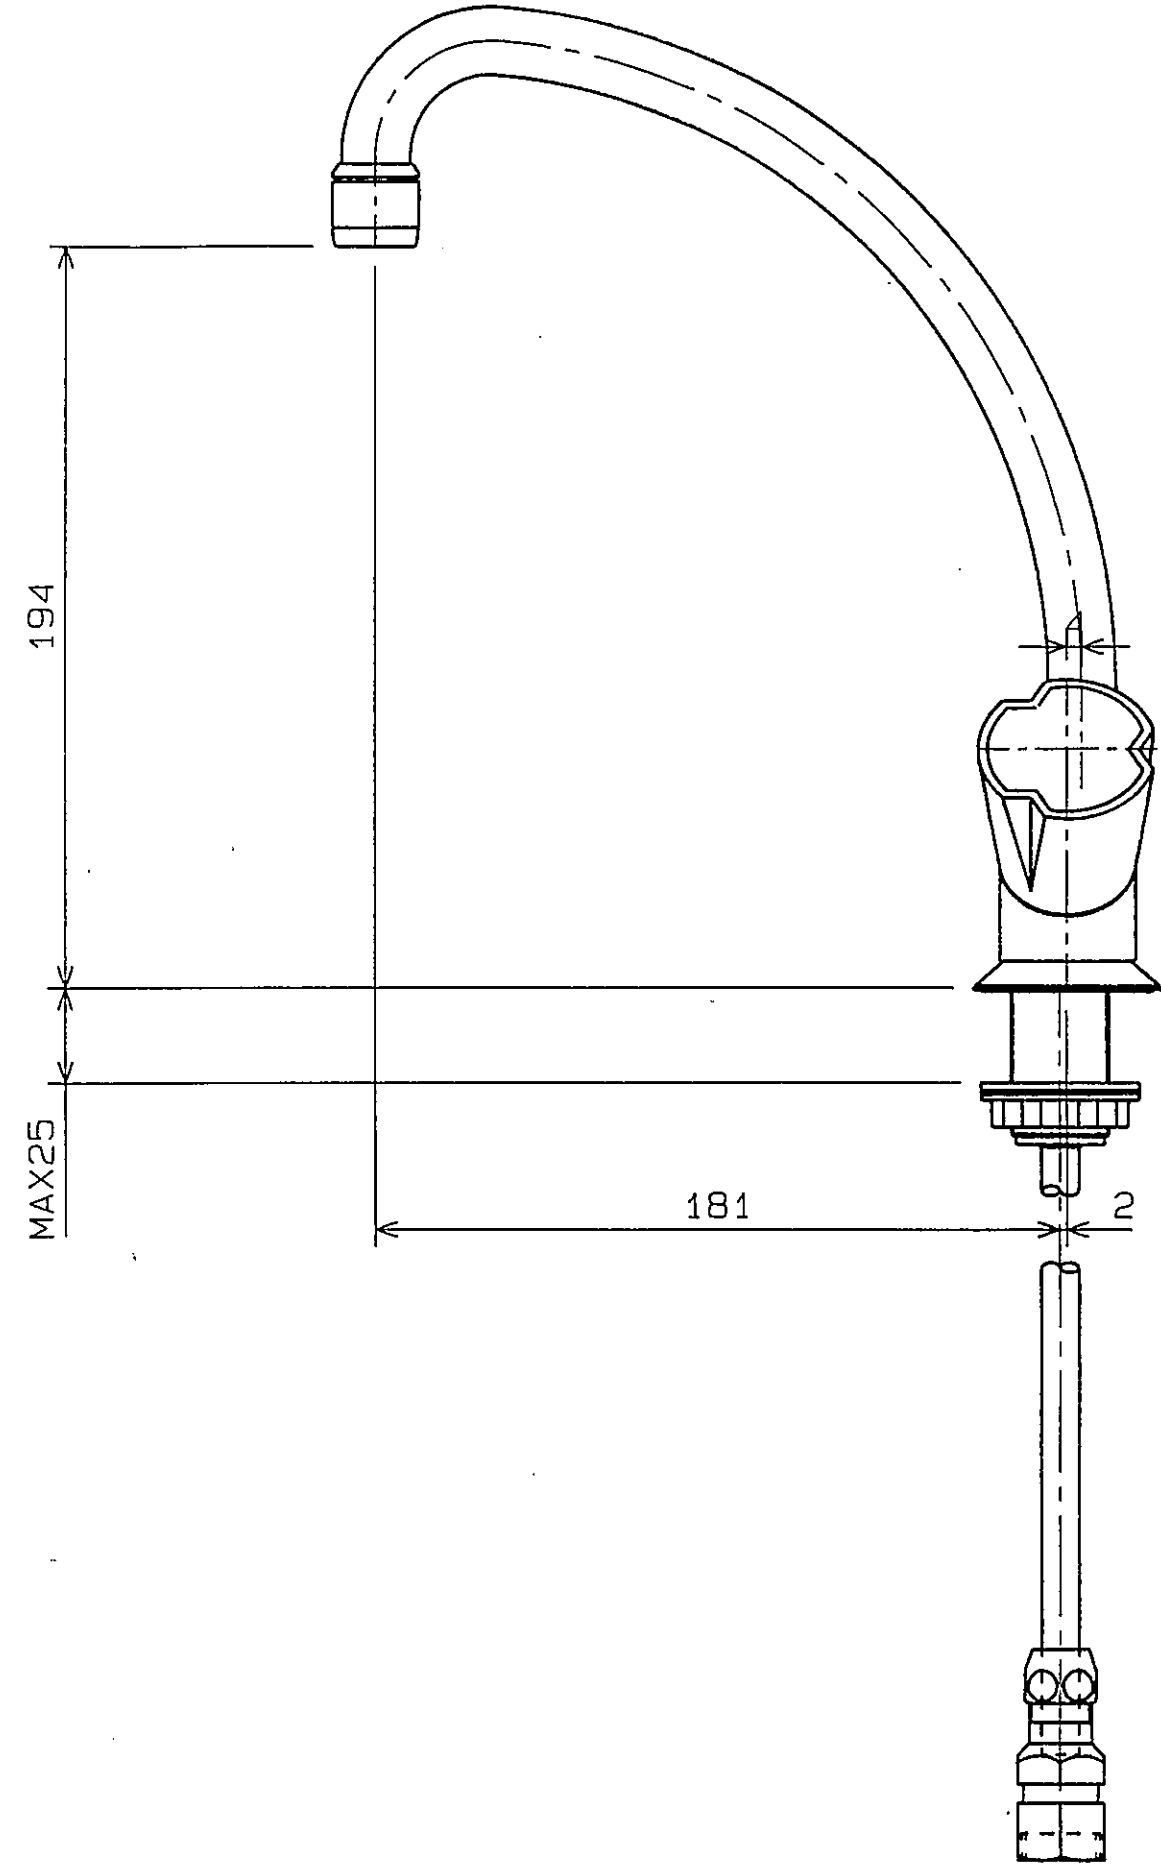

Jede Vervielfältigung, Verwertung oder Mitteilung an Dritte, Personen ist strafbar und wird gerichtlich verfolgt.

www.wakufile.com

COMPANY	APPROVED	DRAWN	SCALE	DETO	MATERIAL	REVISIONS	NAME	NUMBER	CODE
グローエシャパン株式会社	青木	松本	1/2	92.01.16	別紙	000	コスタ 2ハーフ チャッキ付 キッチン シンク	31 813	