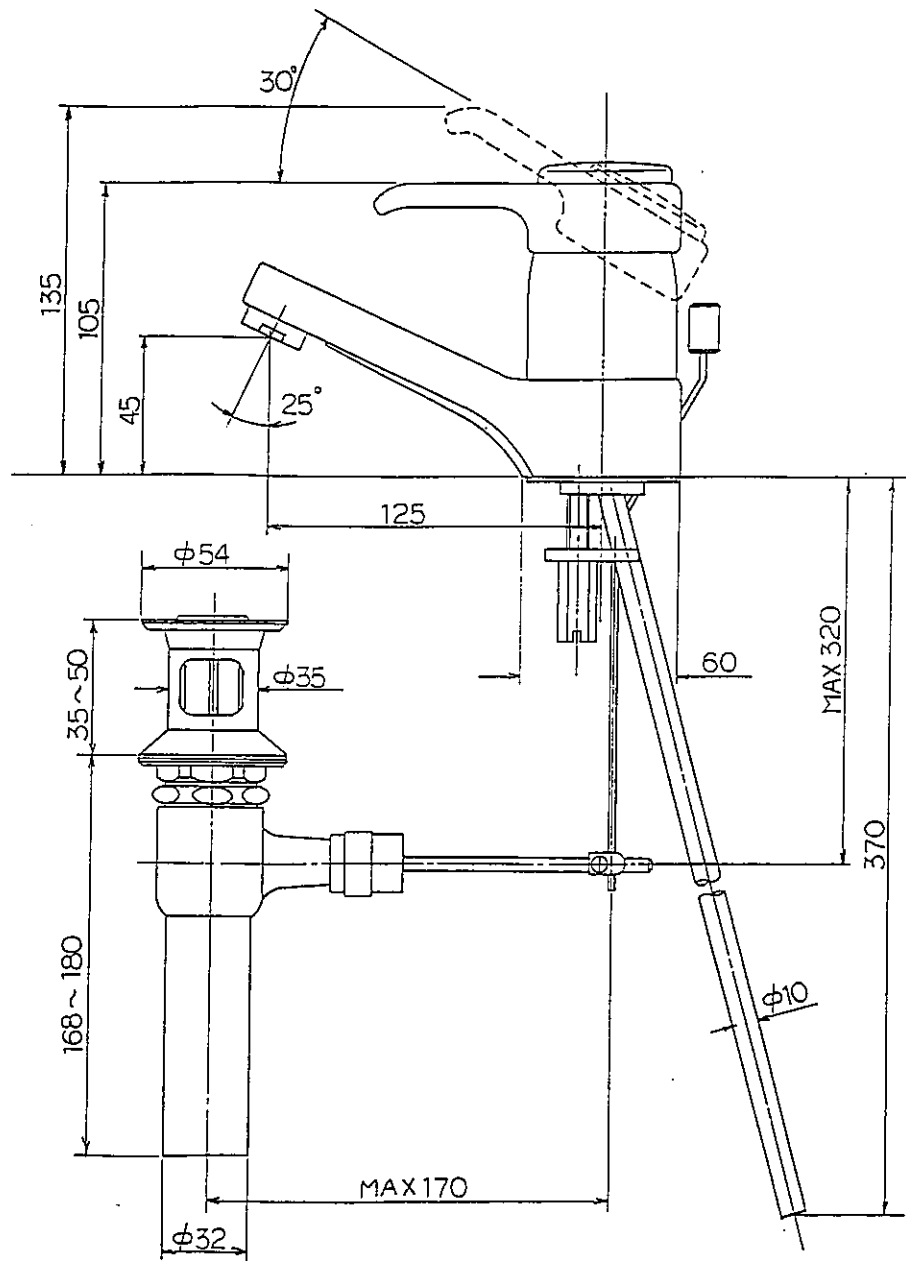

カウンター穴開け寸法
35 ~ 38 φ

FRIEDRICH GROHE

※

照査

設計

製図

尺度

1/2

61年 11月 6日

品名
セラミックシングルレバー
洗面ミキサー 1/2"

品番

33050 P

図番