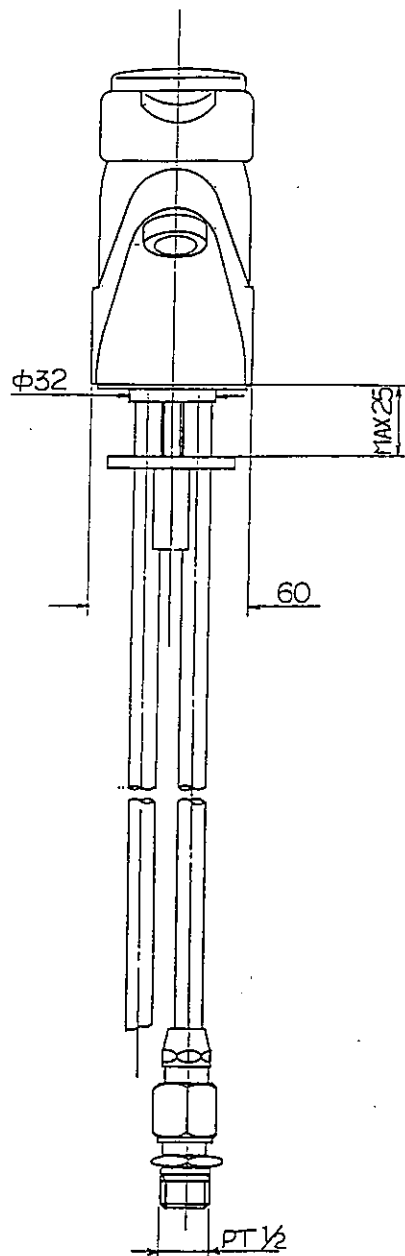

カウンター穴開け寸法
35 ~ 38 φ

FRIEDRICH GROHE

※

照査

設計

製図

尺度

1/2

61年 11月 6日

品名
セラミックシングルレバー
洗面ミキサー 1/2"

品番

33050 P

図番