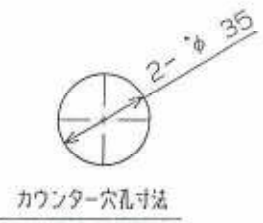

www.grohle.com

Jede Verflechtung, Verwertung oder Mitteilung an Dritte, Personen ist strafbar und wird gerichtlich verfolgt.

COMPANY	APPROVED	DRAWN	SCALA	DATE	MATERIAL	REVISIONS	NAME	NUMBER	CODE
グローエジャパン株式会社	青木	松本	1/2	95.06.16	別紙	001	ユーティリティ シンク用洗面水栓 チャッキ付	33 110	33 086 + 12 105