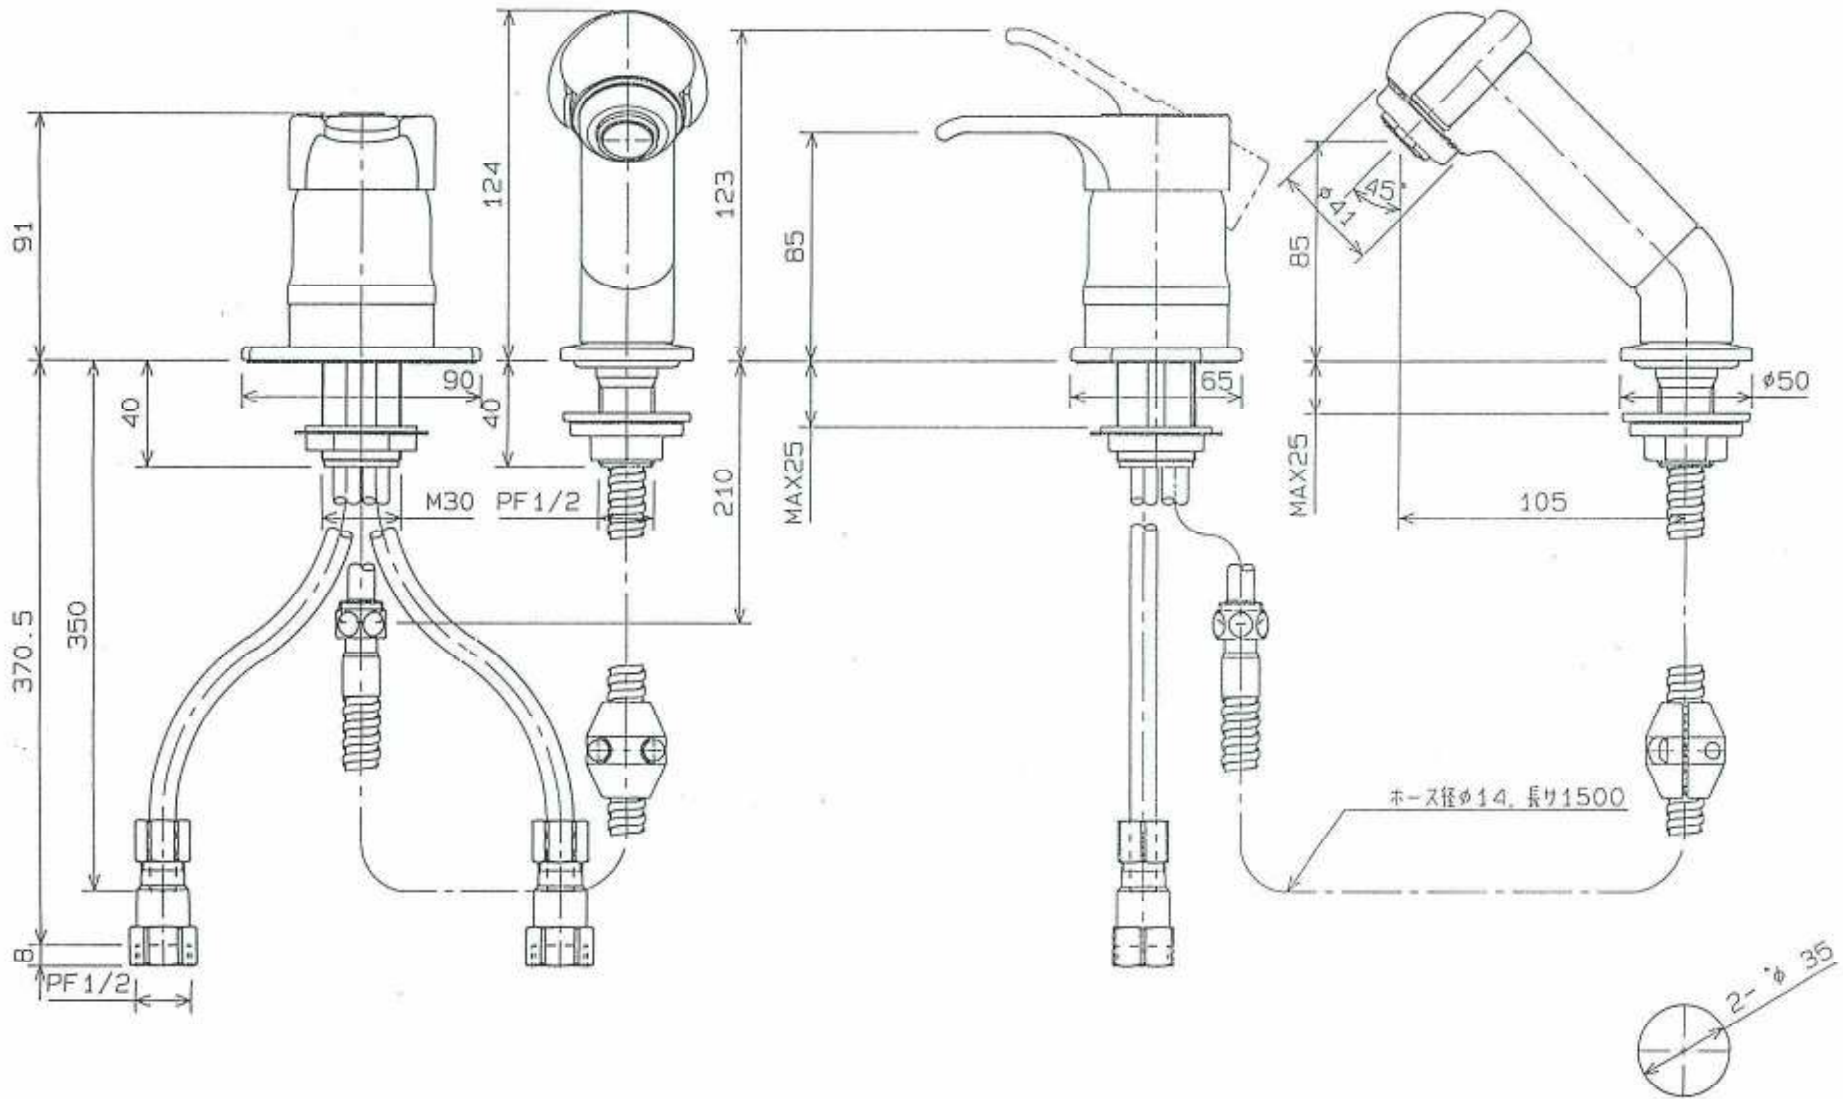

www.grohle.com

Jede Verflechtung, Verwertung oder Mitteilung an Dritte, Personen ist strafbar und wird gerichtlich verfolgt.

COMPANY	APPROVED	DRAWN	SCALA	DATE	MATERIAL	REVISIONS	NAME	NUMBER	CODE
グローエジャパン株式会社	青木	松本	1/2	95.06.16	別紙	001	ユーティリティ シンク用洗面水栓 チャッキ付	33 110	33 086 + 12 105