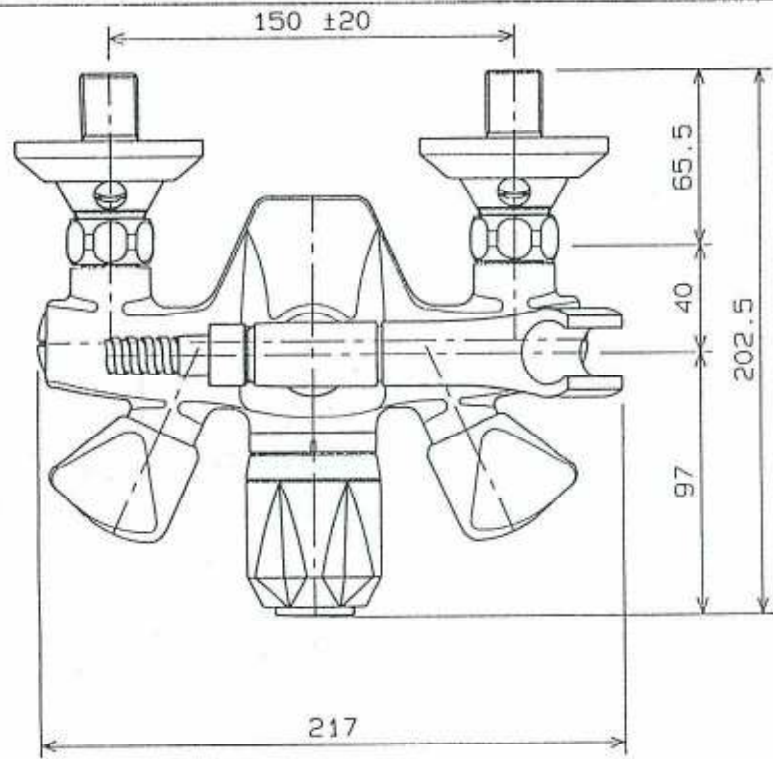

Die Vervielfältigung, Verwertung oder Mitteilung an dritte Personen ist strafbar und wird gerichtlich verfolgt.

複製、転載、再販、貸与、譲渡、公衆送信、その他一切の複製行為は、法律上禁止されています。

COMPANY	APPROVED	DRAWN	SCALE	DATE	MATERIAL	REVISIONS	NAME	NUMBER	CODE
グローエジャパン株式会社	青木	松本	1/2	95-06-16	別紙	001	クローミックス サーモハース シワー シワーセット付	34 404	34 405 00U 12 400 + 28 803 + 28 185 28 165 + 28 622 + 28 623