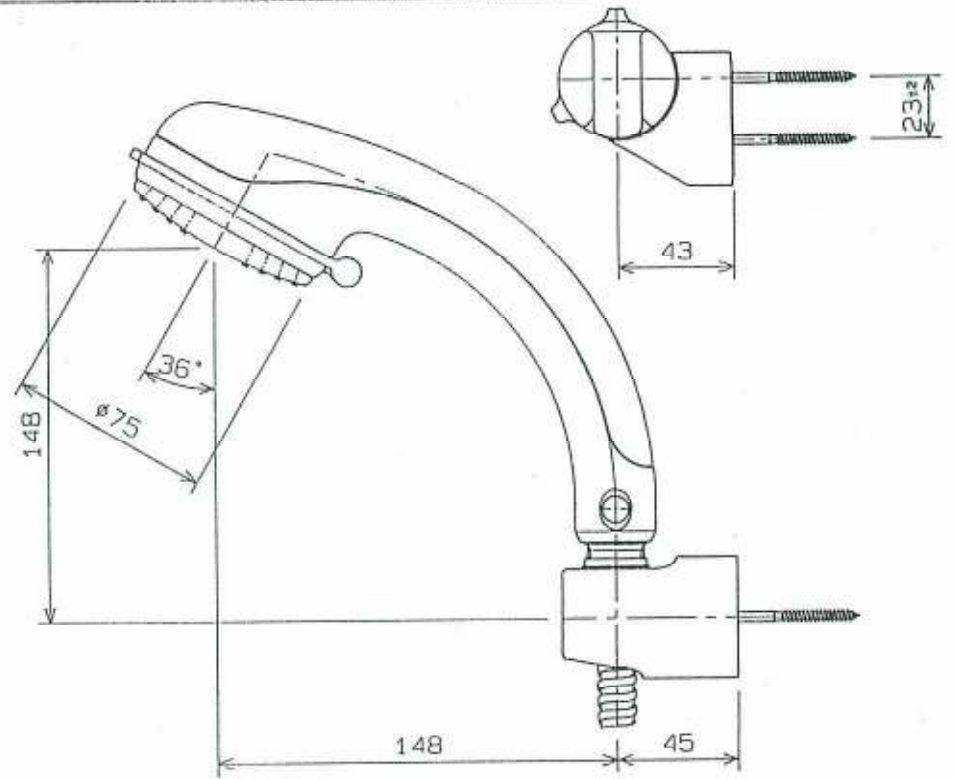

Die Vervielfältigung, Verwertung oder Mitteilung an dritte Personen ist strafbar und wird gerichtlich verfolgt.

複製、転載、再販、貸与、譲渡、公衆送信、その他一切の複製行為は、法律上禁止されています。

COMPANY	APPROVED	DRAWN	SCALE	DATE	MATERIAL	REVISIONS	NAME	NUMBER	CODE
グローエジャパン株式会社	青木	松本	1/2	95-06-16	別紙	001	クローミックス サーモハース シワー シワーセット付	34 404	34 405 00U 12 400 + 28 803 + 28 185 28 165 + 28 622 + 28 623