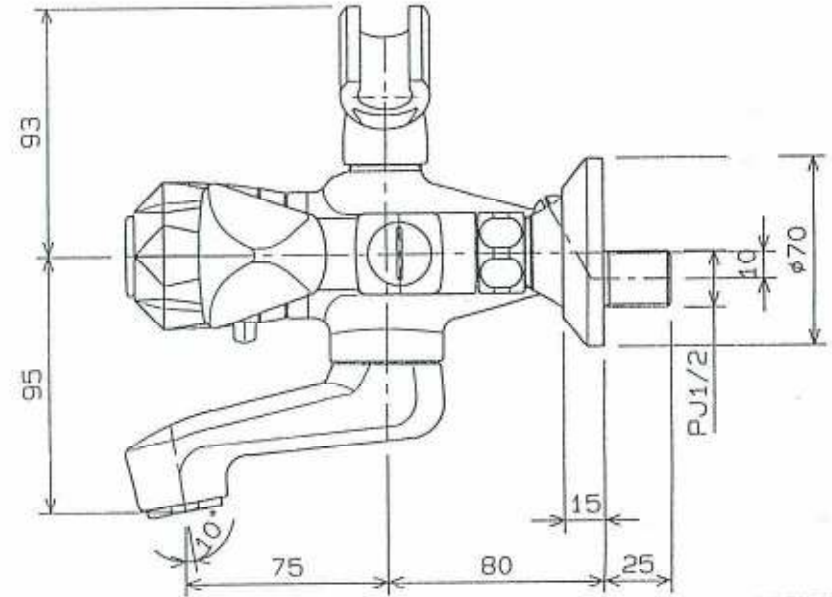

Die Vervielfältigung, Verwertung oder Mitteilung an dritte Personen ist strafbar und wird gerichtlich verfolgt.

複製、転載、再販、貸与、譲渡、公衆送信、その他一切の複製行為は、法律上禁止されています。

COMPANY	APPROVED	DRAWN	SCALE	DATE	MATERIAL	REVISIONS	NAME	NUMBER	CODE
グローエジャパン株式会社	青木	松本	1/2	95-06-16	別紙	001	クローミックス サーモハース シワー シワーセット付	34 404	34 405 00U 12 400 + 28 803 + 28 185 28 165 + 28 622 + 28 623