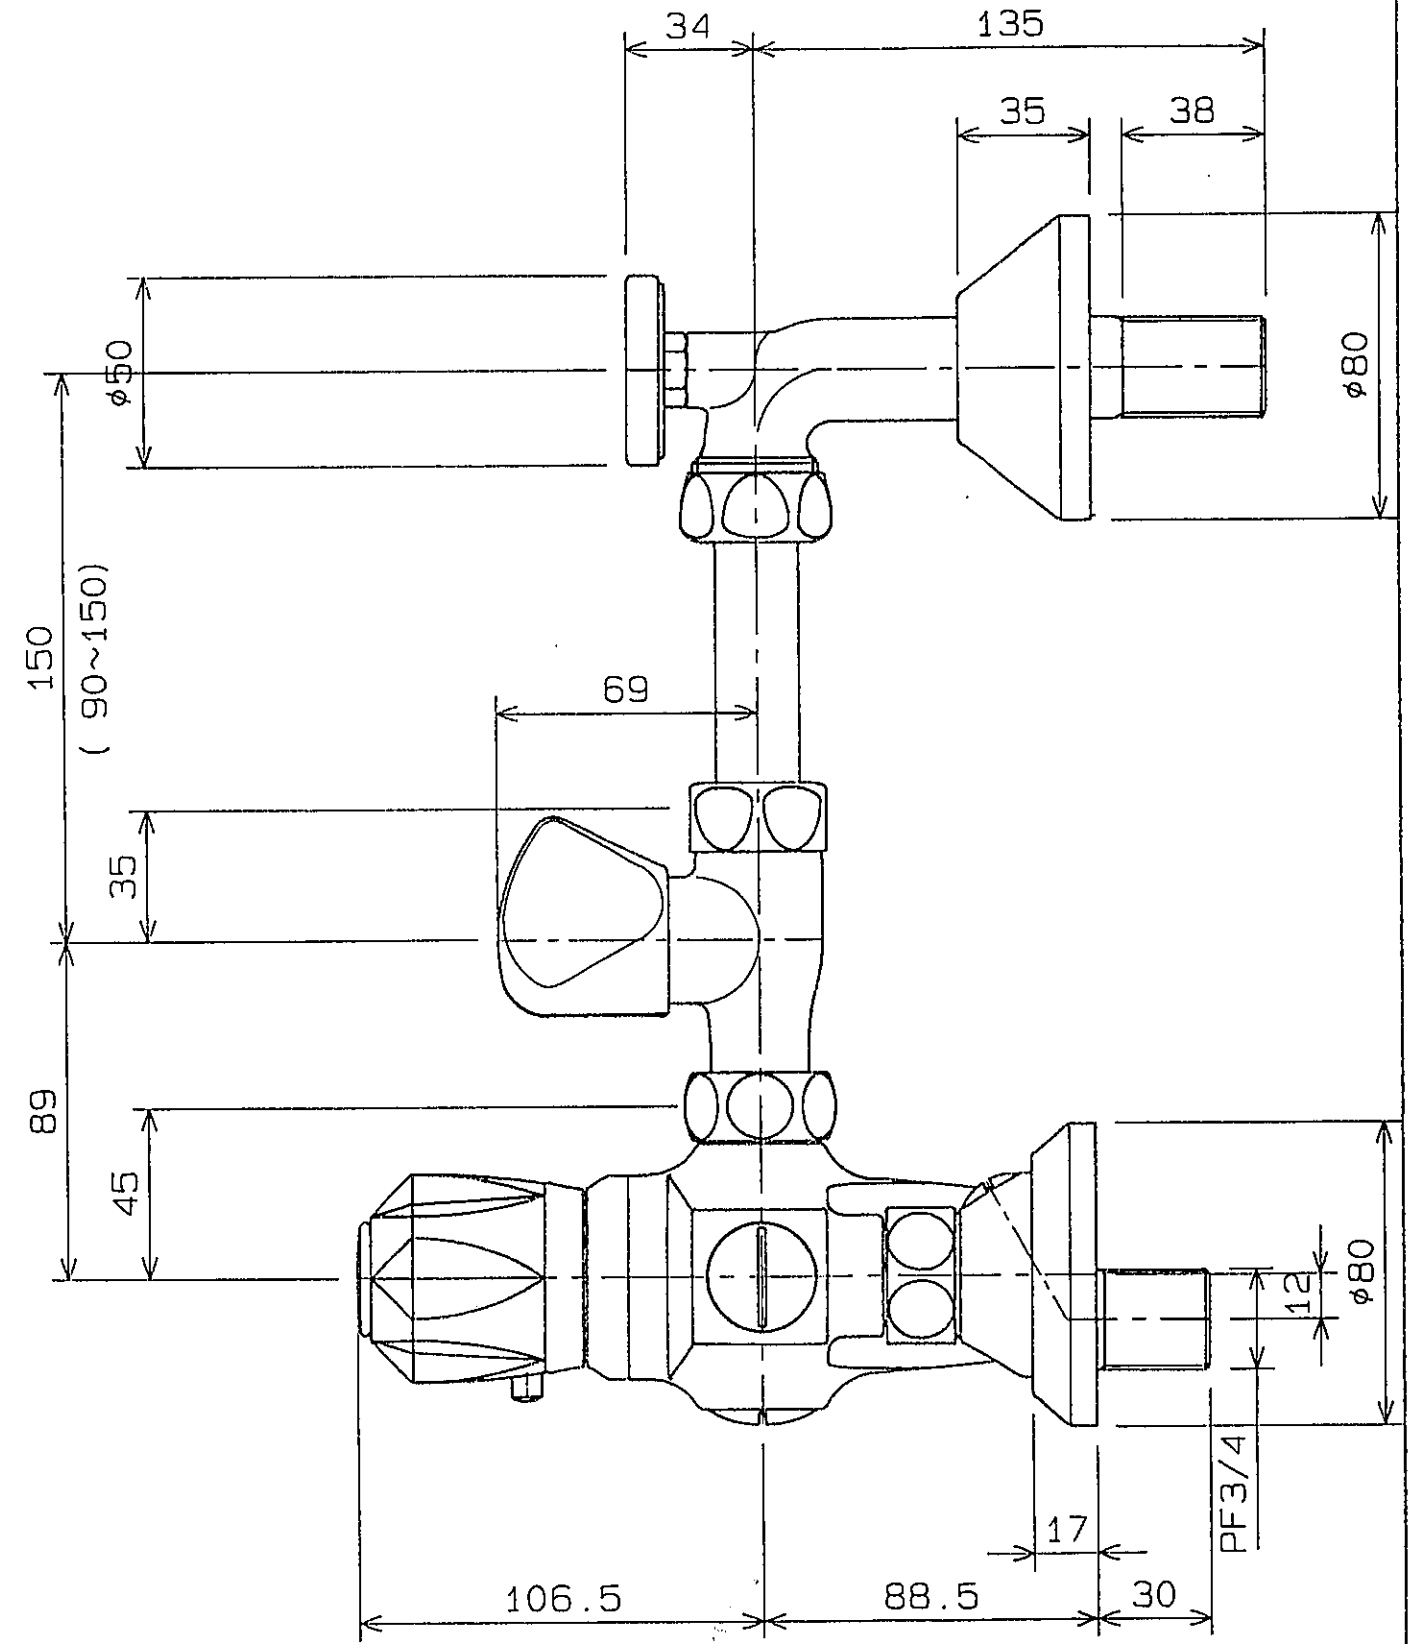

Jede Vervielfältigung, Verwertung oder Mitteilung an Dritte.
Personen ist strafbar und wird gerichtlich verfolgt.

සෘණික නිෂ්පාදනය
සෘණික නිෂ්පාදනය

COMPANY	APPROVED	DRAWN	SCALE	DATE	MATERIAL	REVISIONS	NAME	NUMBER	CODE
グローエジャパン株式会社	青木	松本	1/2	93.05.16	別紙	000	グローミックス サーモスタット、ウォール ストップ、ハンドル付、温度計付	75 04	34 618 + 12 410 12 442 + 12 401