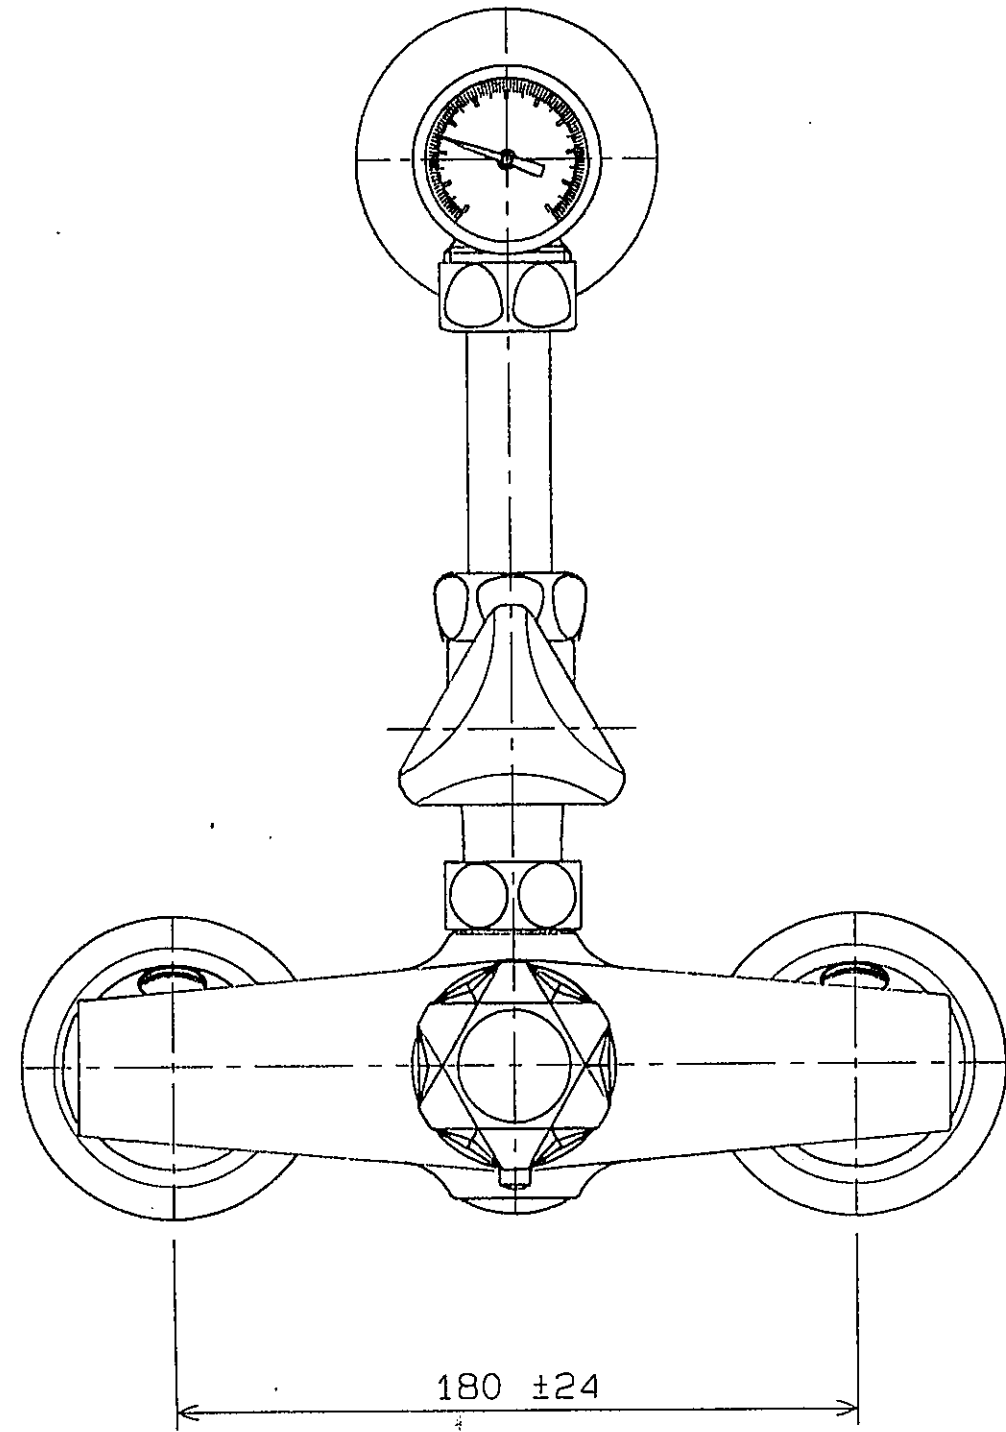

Jede Vervielfältigung, Verwertung oder Mitteilung an Dritte.
Personen ist strafbar und wird gerichtlich verfolgt.

සෘණික නිෂ්පාදනය
සෘණික නිෂ්පාදනය

COMPANY	APPROVED	DRAWN	SCALE	DATE	MATERIAL	REVISIONS	NAME	NUMBER	CODE
グローエジャパン株式会社	青木	松本	1/2	93.05.16	別紙	000	グローミックス サーモスタット、ウォール ストップ、ハンドル付、温度計付	75 04	34 618 + 12 410 12 442 + 12 401