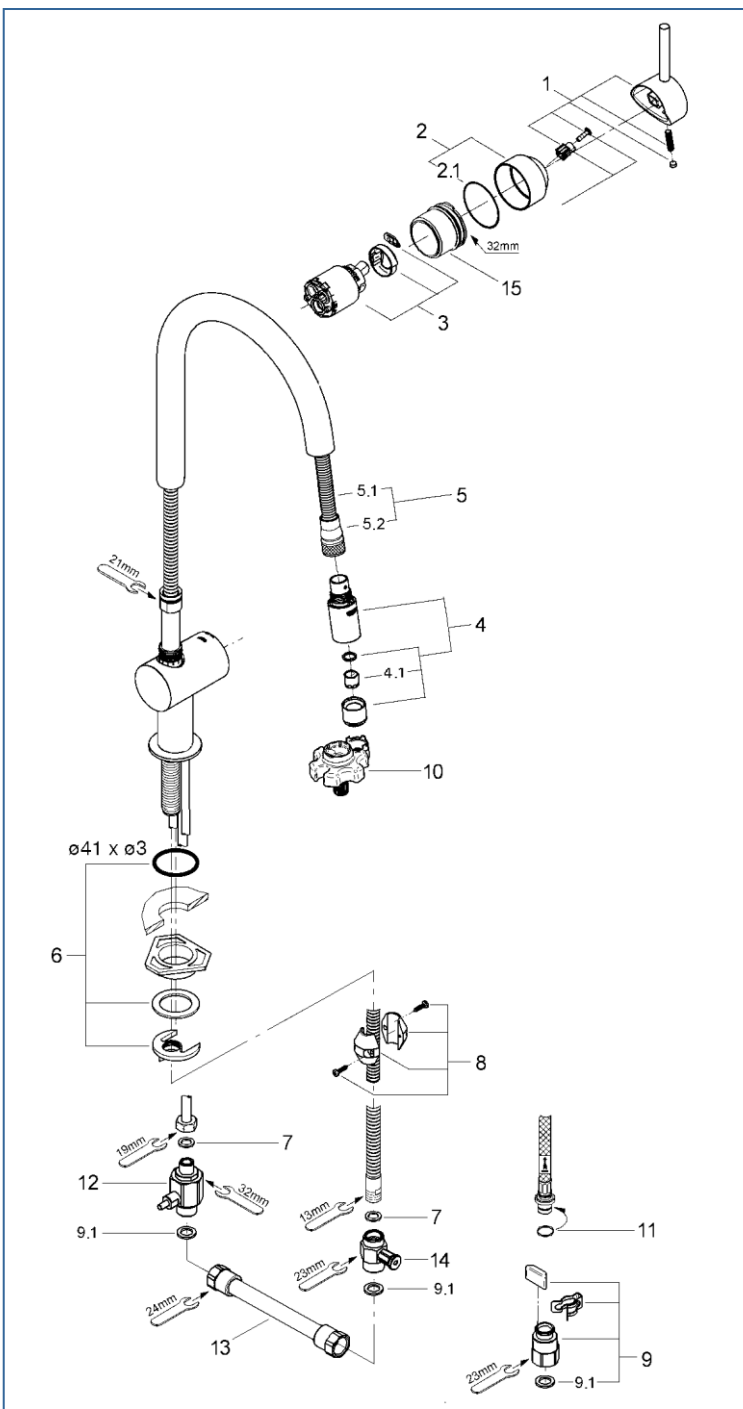

# JP300501

図番	名称	品番
1	ミントレバー	46015000
2	ミント化粧カバー	46025000
	化粧カバー用Oリング	02311031
3	ミント CS仕様用セラミックカートリッジ	JP619100
4	ZEDRA 32297用ノズル	6550600U
4.1	シストラ	設定なし
5	ホース	設定なし
5.1	3 O-Ring キッチンホースパッキン付	JP604700
5.1.1	Oリング(0122400U3本セット)	JP010600
5.2	レディラック用Oリング	0122400U
6	Zedra用締付セット	46345000
7	M15ホースパッキン	FP-02
8	ホース用おもり	08576240
9	クイックソケット寒冷地(1組) AH-1879	JPK55000
9.1	1/2"スーパーパッキン	FP-01
10	33720(LLプラス)・MINTA 3232100J用工具	0874100U
11	Oリング(P8)	市販品
12	06369000 寒冷地用シャワー逆止弁	JP617900
13	寒冷用短ホース	06379000
14	1/2"XM15用水抜栓	06383000
15	コールドスタート用カートリッジ止めナット	407029031