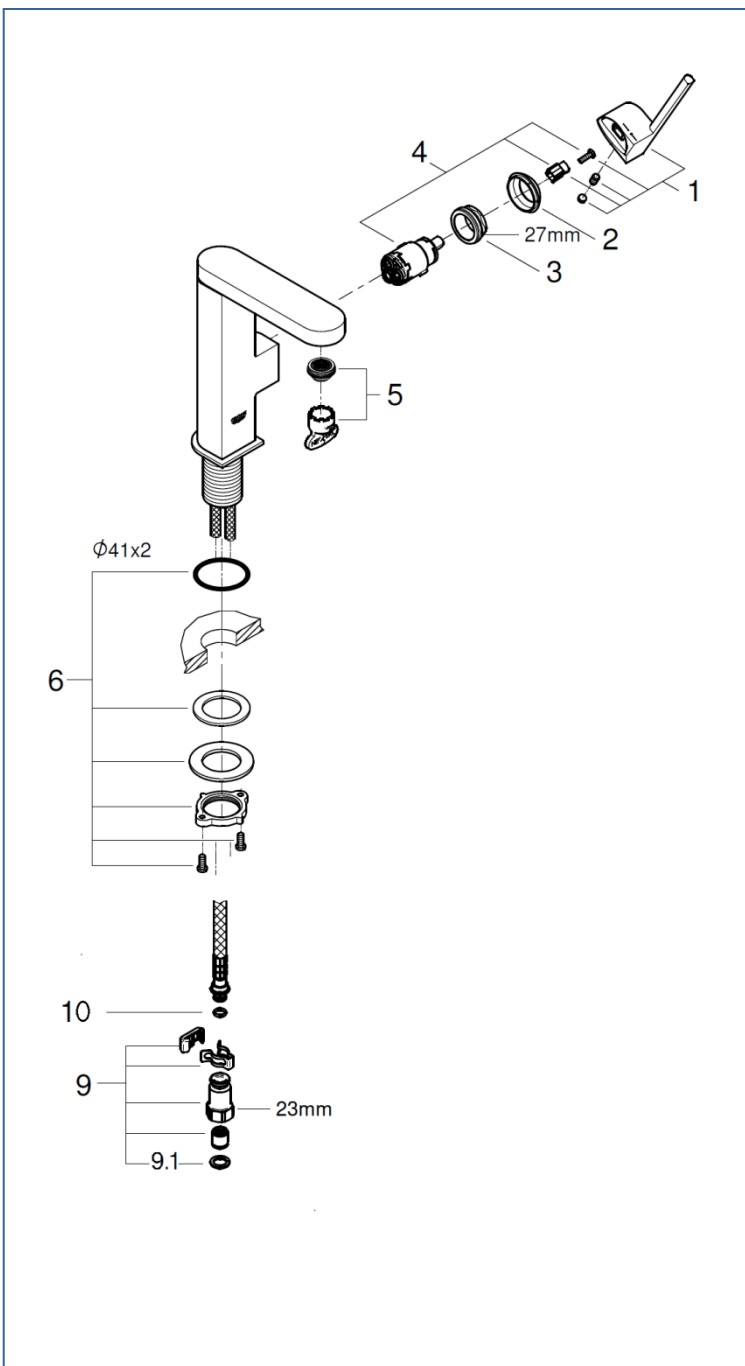

## GROHE PLUS

2387230C

図番	名称	品番
1	レバー	設定なし
2	化粧カバー	設定なし
3	止ナット	設定なし
4	プラス サイドレバー用セラミックカートリッジ	46963000
5	プラス マウザー	48449000
6	アトリオ2018 締付セット	48384000
9	クイックソケット寒冷地(1組) AH-1879	JPK555000
9.1	1/2"スーパーパッキン	FP-01
10	Oリング(P8)	市販品