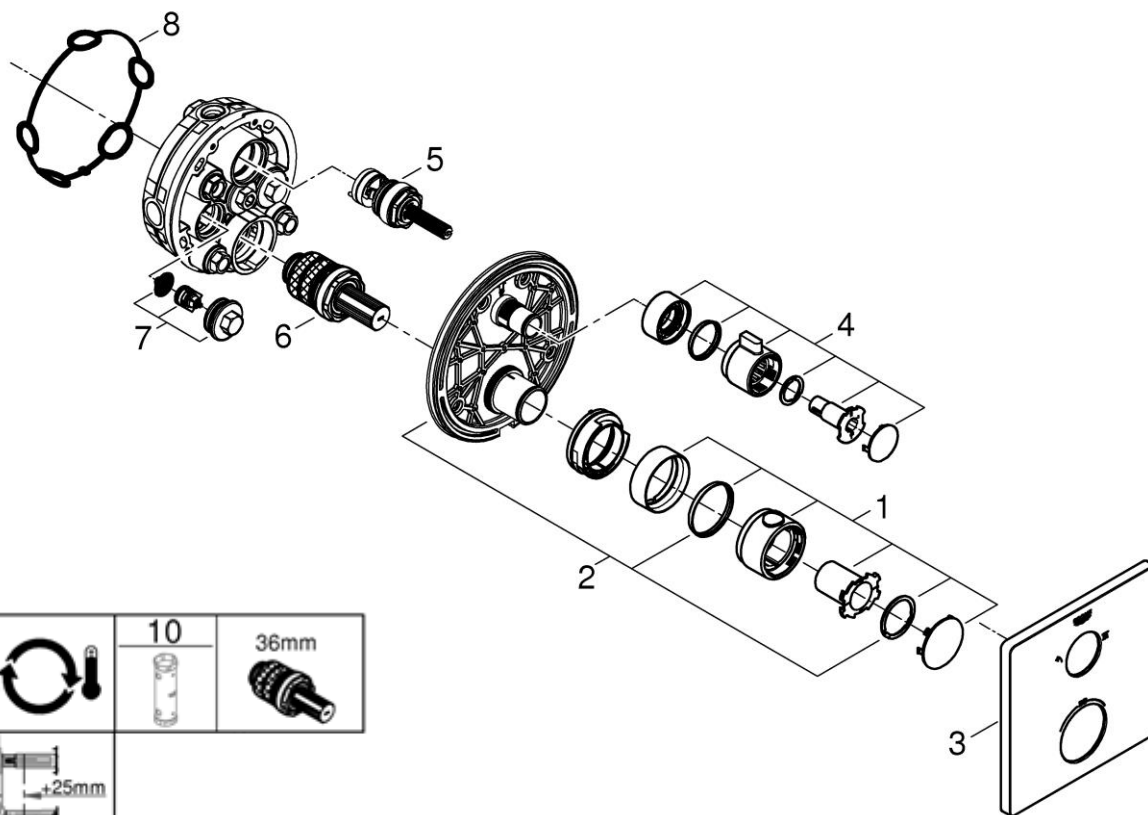

Grotherm

2407900J

図番	名称	品番
1	グローサーモ温度調整ハンドル	※ 49082000
2	マウンティングプレート	※ 49080000
3	24079用化粧プレート	※ 49078000
4	グローサーモ開閉切替ハンドル	※ 49081000
5	スマートボックス用アクアティマー	49084000
6	スマートボックス用サーモカートリッジ3/4"	49028000
7	スマートボックス用逆止弁 15mm	49085000
8	ウォーターガイド用パッキン	48360000
9	逆配管サーモカートリッジ3/4"	※ 49003000
10	ソケットレンチ36mm34mm	49059000
12	スマートボックスサーモ用エクステンション25mm	14058000