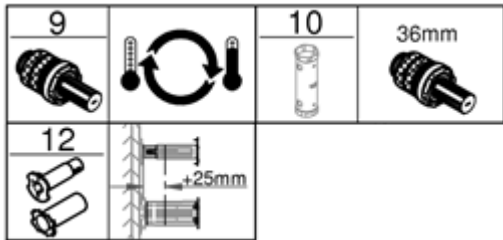

Atrio

241350J

図番	名称	品番
1	マウンティングプレート	※ 49080000
2	温度調整ハンドル	49089000
3	24076/24135用化粧プレート	※ 49074000
4	開閉切替ハンドル	49090000
5	スマートボックス用アクアティマー	49084000
6	スマートボックス用サーモカートリッジ3/4"	49028000
7	スマートボックス用逆止弁 15mm	49085000
8	ウォーターガイド用パッキン	48360000
9	ソケットレンチ36mm34mm	49059000
10	逆配管サーモカートリッジ3/4"	※ 49003000
12	スマートボックスサーモ用エクステンション25mm	14058000