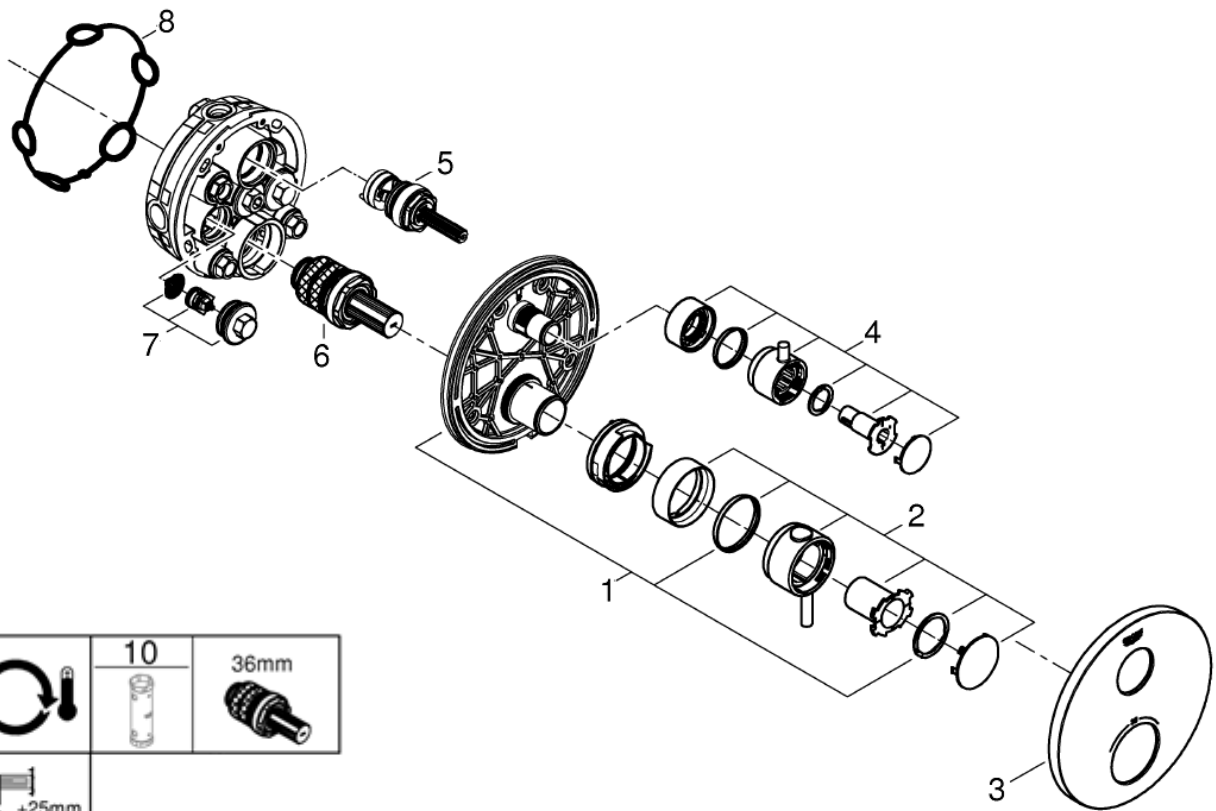

Atrio

241350J

図番	名称	品番
1	マウンティングプレート	※ 49080000
2	温度調整ハンドル	49089000
3	24076/24135用化粧プレート	※ 49074000
4	開閉切替ハンドル	49090000
5	スマートボックス用アクアティマー	49084000
6	スマートボックス用サーモカートリッジ3/4"	49028000
7	スマートボックス用逆止弁 15mm	49085000
8	ウォーターガイド用パッキン	48360000
9	ソケットレンチ36mm34mm	49059000
10	逆配管サーモカートリッジ3/4"	※ 49003000
12	スマートボックスサーモ用エクステンション25mm	14058000