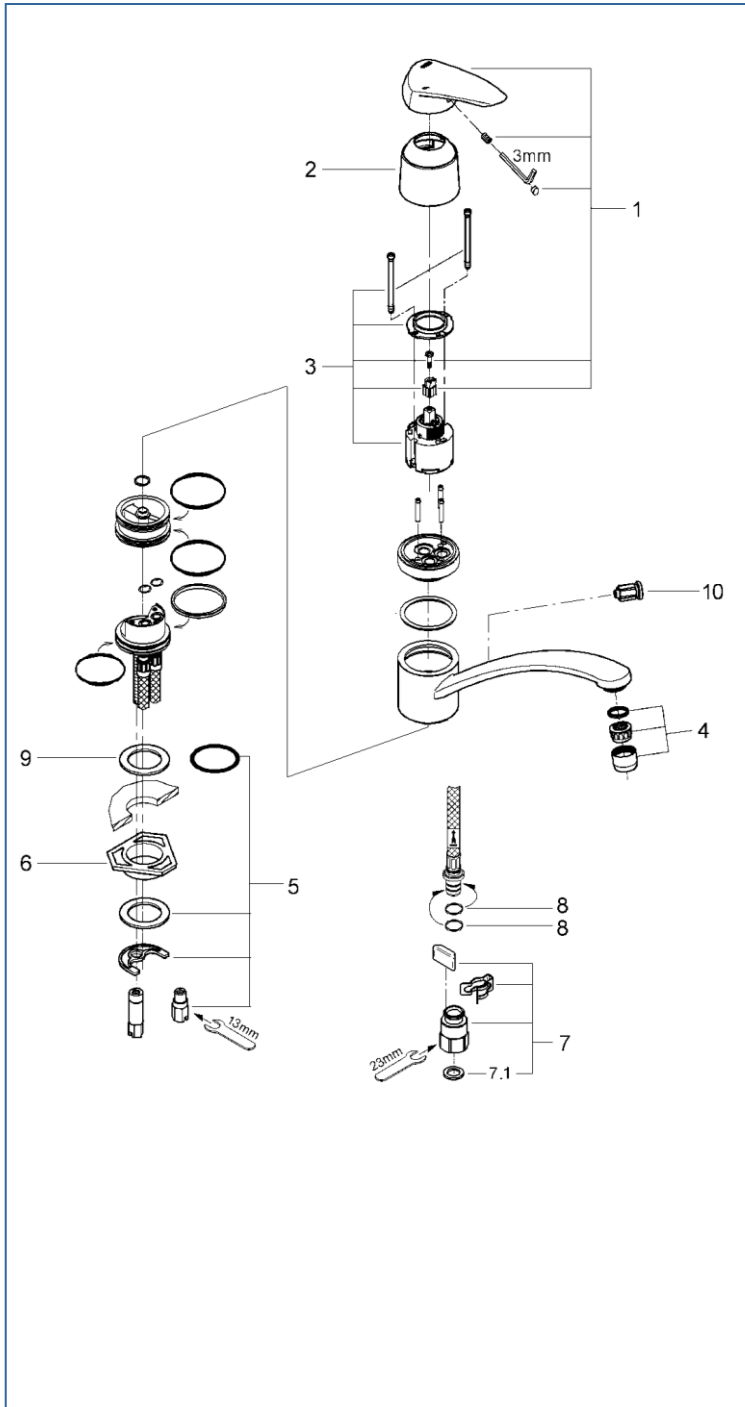

## 3377500C 3377510C

図番	名称	品番
1	ユーロディスクレバー	46568000
2	32318001用化粧カバー	46601000
3	セラミックカートリッジ	46048000
4	エアレーター(ジェット)	設定なし
	エアレーター M22x1 マウザータイプ(内ネジ)	13944000
5	20119用締付セット	46249000
6	LL用三角補強板(旧0533400W)	41186900W
7	クイックジョイント接続アダプター寒冷地用 ※	JP612201
7.1	1/2"スーパーパッキン	FP-01
8	59538145058 プレートホース接続リング1134300U	1134300U
9	スポンジパッキン	設定なし
	812スポンジP糊付	SP-3
10	寒冷地用水抜栓	06446040

注)  
三角補強板はご購入時期により形状が異なりますので  
ご注意ください。

注1) ※印は受注発注品となります。

2) ご発注時に品切れの部品は、ドイツ本国の在庫状況により受注後1~2ヶ月後の納入になる場合もあります。