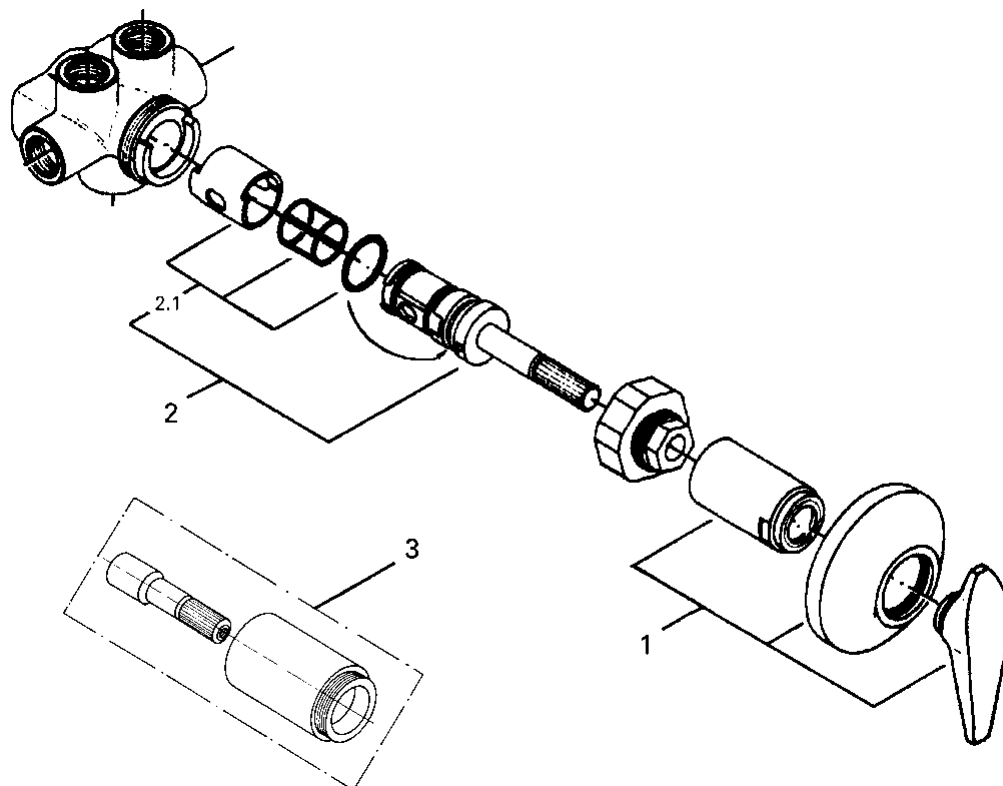

埋込切替バルブ 3方切替(5方弁)

29704000

| 図番 | 名称 | 品番 |
|-----|-----------------------|----------|
| 1 | V10B用レバー | 45068000 |
| 2 | 29704(V10C)用ヘッドパーツ | 06094000 |
| 2.1 | パッキンセット | 設定なし |
| 3 | 埋込バルブ(V8)3/4"エクステンション | 06428000 |