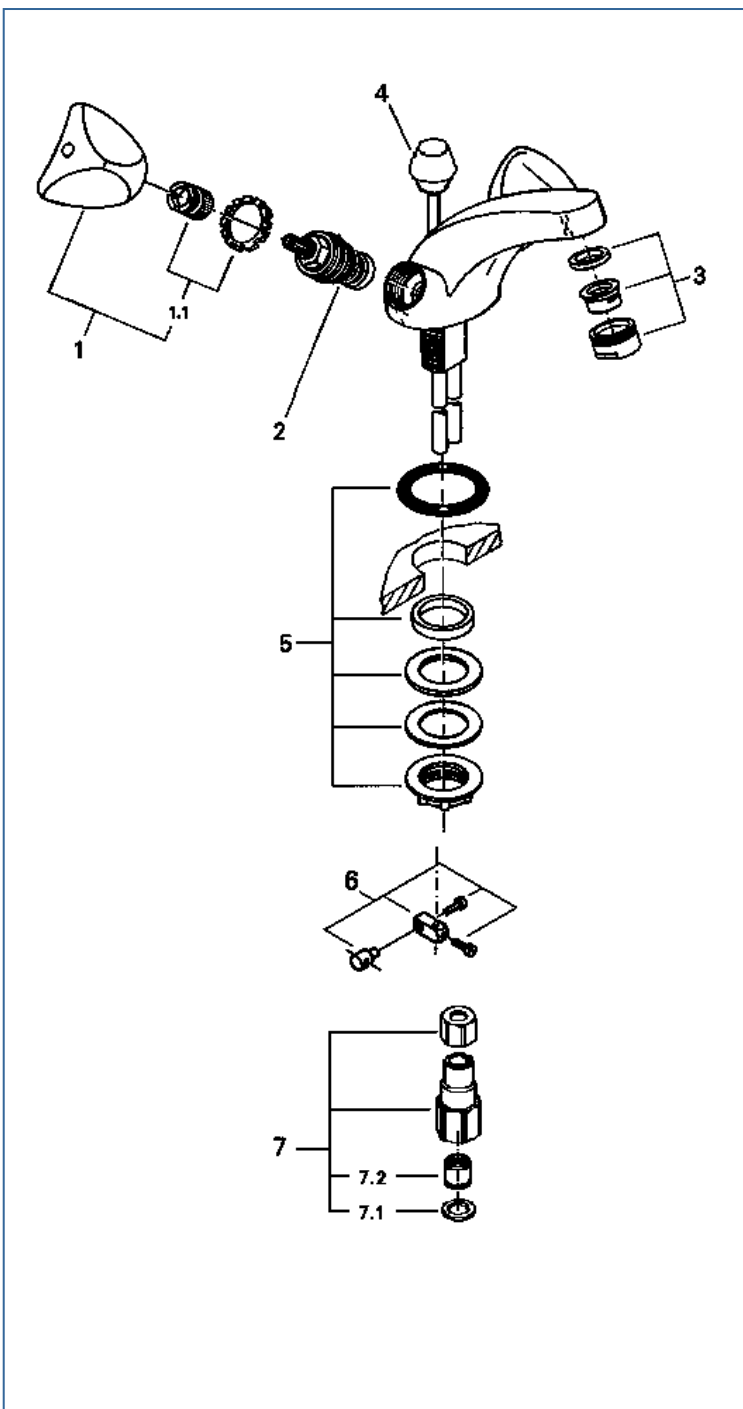

ATLANTA

21218_B543_2121700J

図番	名称	品番
1	TXハンドル 1/2"~1"用マーク青	08016000
	TXハンドル 1/2"~1"用マーク赤	08017000
1.1	ハンドルインサート1/2"	JP609801
2	ヘッドパーツ(ショートスピンドル1/2"用)	07146000
2.1	1/2"用段付コマパッキン	05291000
3	エアレーター M24x1 マウサータイプ(外ネジ)	13941000
4	21218用引棒	06073000
5	ヨーロミクス締付	45012000
6	ジョイントピース	0684400U
7	逆止弁付接続アダ・C	12105N00
7.1	1/2"スーパーパッキン	FP-01
8	接続アダプター	12042N00

※2.1のコマパッキンは形状が2種類あります。
ヘッドパーツに合う形状を選択してください。

注1) ※印は受注発注品となります。

2) ご発注時に品切れの部品は、ドイツ本国の在庫状況により受注後1~2ヶ月後の納入になる場合もあります。