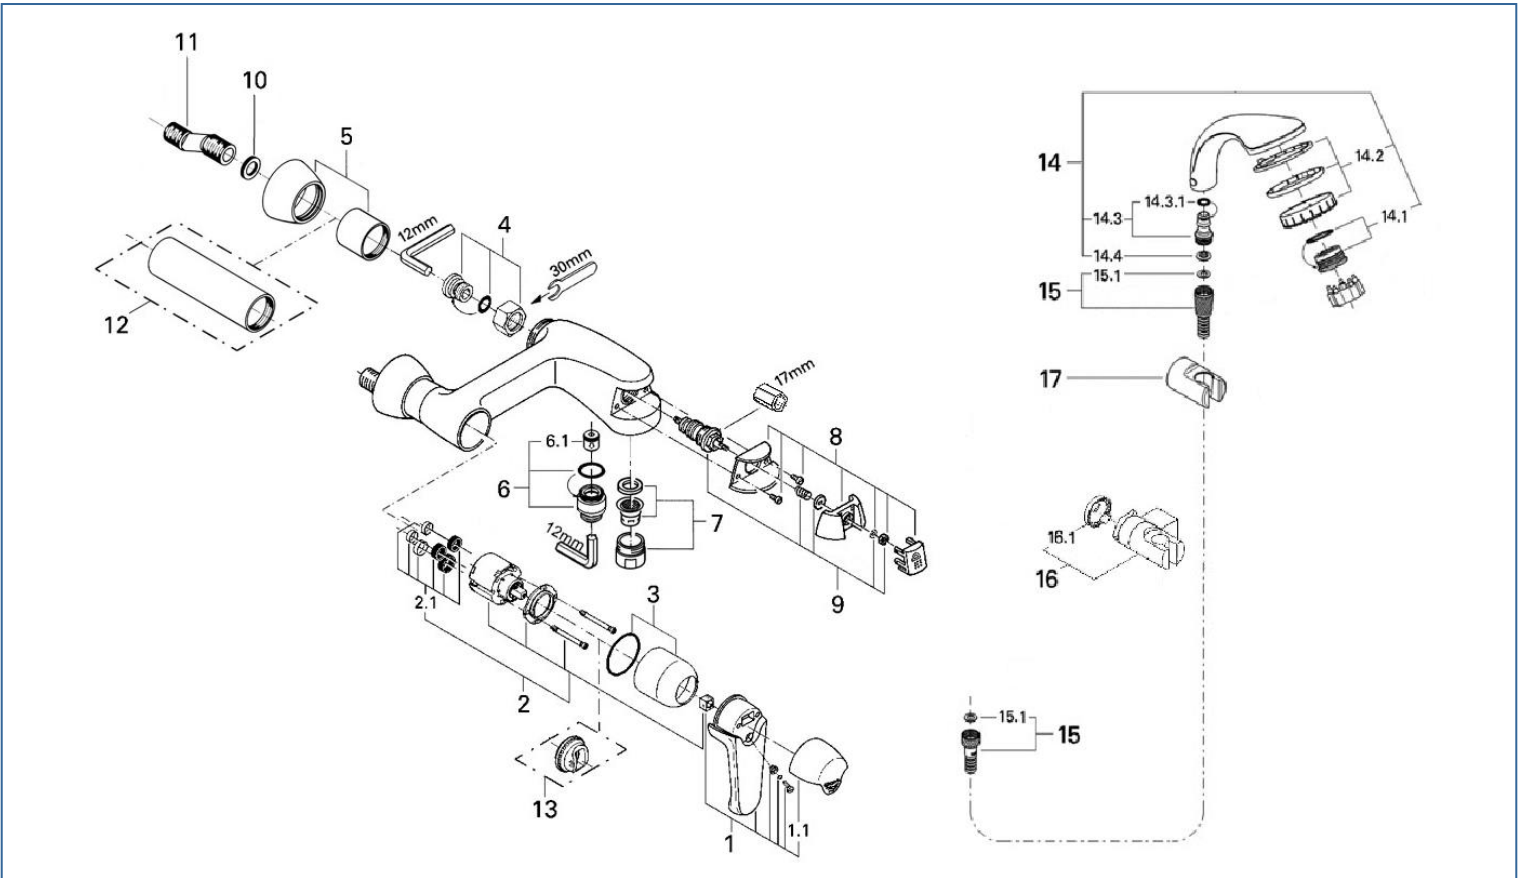

EUROWING

33496

図番	名称	品番
1	ユーロウイングレバー	設定なし
1.1	キャップ	設定なし
2	セラミックカートリッジ	46048000
2.1	シールセット	設定なし
3	33112用カバーキャップ	46242000
4	53袋ナットニップル	45044000
5	ユーロプラス・ウイング用化粧プレート	45060000
6	弁座ニップル	設定なし
6.1	逆止弁 15MM	DW15
7	エアレーター M28x1 マウザー-Dタイプ (外ネジ)	13939000
8	33470用押ボタン	46106000
9	33470用ダイバタ	46107000
10	3/4"インレットパッキン(0138600U2個セット)	JP011100
11	12043000(F21CV)用本体	01932000

図番	名称	品番
12	エクステンション	設定なし
13	46048用リミッター	46308000
14	パルセータシャワーヘッド	設定なし
14.1	新シャワ散水板固定	45656XX0
14.2	28176用散水板	設定なし
14.3	新シャワヘッドニップル	28635XX0
14.4	Oリング(0122400U3本セット)	JP010600
15	メタルシャワーホース 1750mm	2816500J
15.1	NBR1/2"シャワーホースパッキン	01389R00
16	角度可変フック	28623000
16.1	スライドバーキャップ	45652P00
17	固定フック	28622000