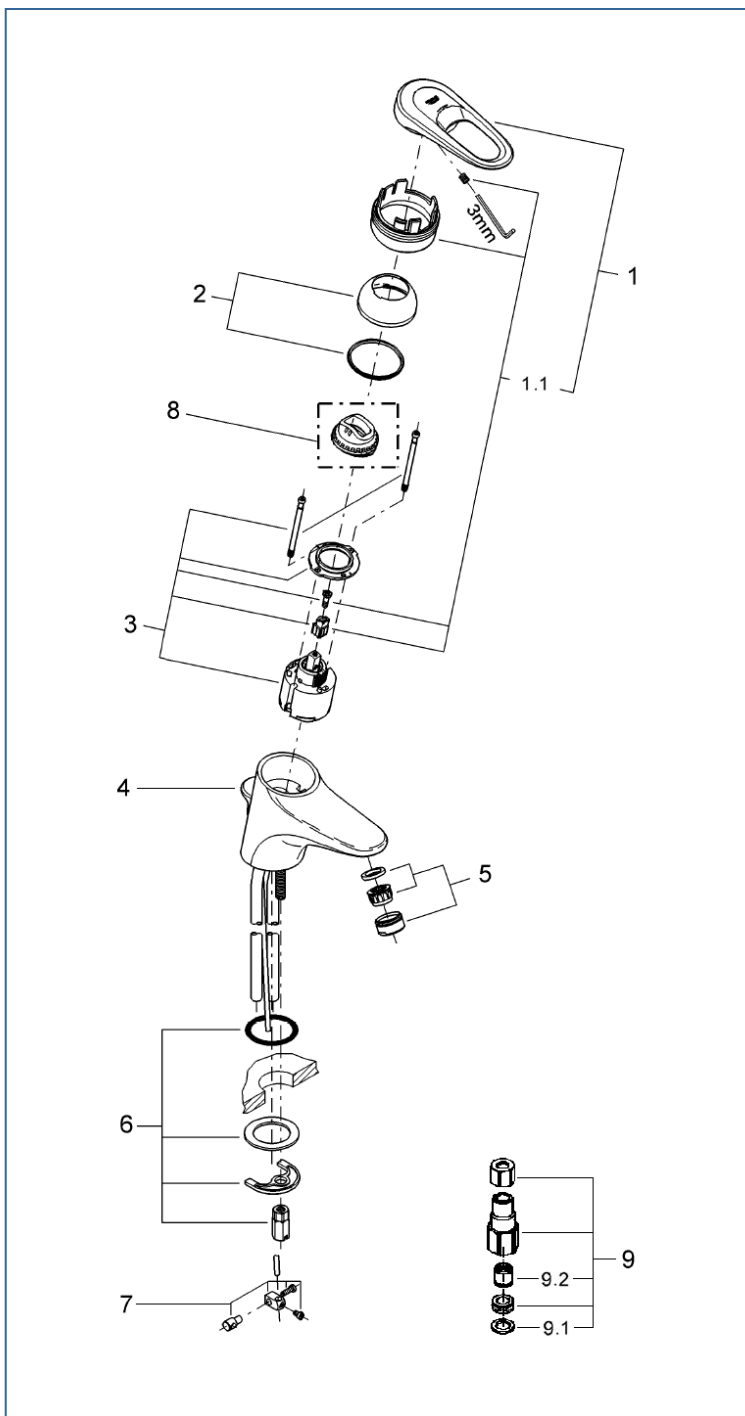

EUROPLUS

33252

図番	名称	品番
1	Nプラスレバーセット	46415IP0
1.1	スクルーセット	46416IP0
2	化粧カバー	設定なし
3	セラミックカートリヂ	46048000
4	引棒	設定なし
4A	TS用引き棒L463	※ 45177-1
5	エアレーター M24x1 マウザータイプ(外ネジ)	13941000
6	締付セット	設定なし
7	ジョイントピース	0684400U
8	46048用リミッター	46308000
9	逆止弁付接続アダ・C	12105N00
9.1	1/2"スーパーパッキン	FP-01
9.2	逆止弁 15MM	DW15