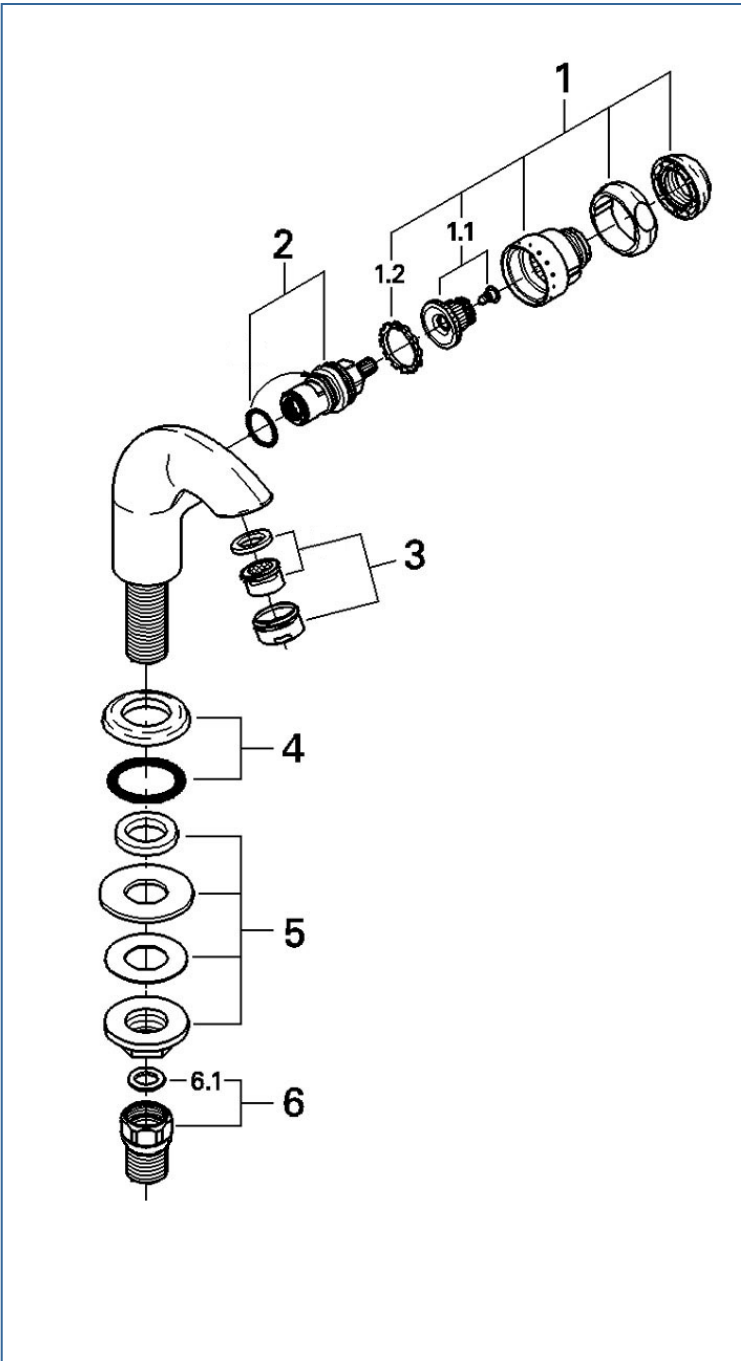

SENTOSA

20003J_20044

図番	名称	品番
1	セントーサハンドル	設定なし
1.1	フロリダ用インサート	45186000
1.2	ハンドル用カラー	0202100U
2	セラミックヘッドパーツ1/2" (右回転 180度開閉)	45648000
3	エアレーター M24x1 マウザータイプ (外ネジ)	13941000
4	化粧プレート	設定なし
5	20159用締付セット	45004000
6	接続アダプター1/2" x 1/2" CV-9	01931N00
6.1	1/2"スーパーパッキン	FP-01
6.2	逆止弁 15MM	DW15