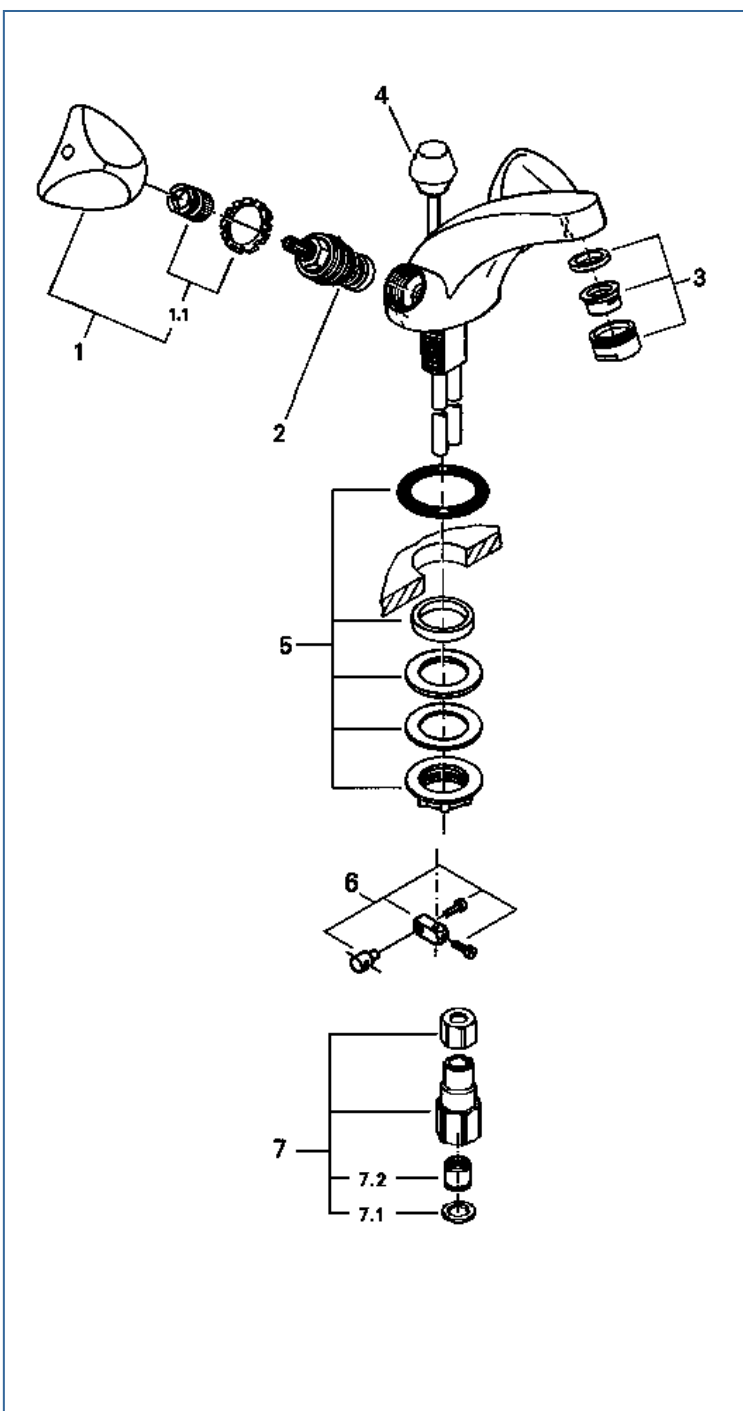

## 21218\_B-543P\_2121700J

図番	名称	品番
1	TXハンドル 1/2"~1"用マーク青	08016000
	TXハンドル 1/2"~1"用マーク赤	08017000
1.1	ハンドルインサート1/2"	JP609801
2	ヘッドパーツ ショートスピンドルタイプ(サイズ1/2"用・左回転開栓)	07146000
2.1	1/2"用段付コマパッキン	05291000
3	エアレーター M24x1 マウザータイプ (外ネジ)	13941000
4	21218用引棒	06073000
5	ヨーロミクス締付	45012000
6	ジョイントピース	0684400U
7	逆止弁付接続アダ・C	12105N00
7.1	1/2"スーパーパッキン	FP-01
8	接続アダプター 寒冷地	12042N00

※2.1のコマパッキンは形状が2種類あります。  
ヘッドパーツに合う形状を選択してください。

-  05291000 段付コマパッキン
-  JPR01100 平コマパッキン

注1) ※印は受注発注品となります。

注2) ご発注時に品切れの部品は、ドイツ本国の在庫状況により受注後1~2ヶ月後の納入になる場合もあります。