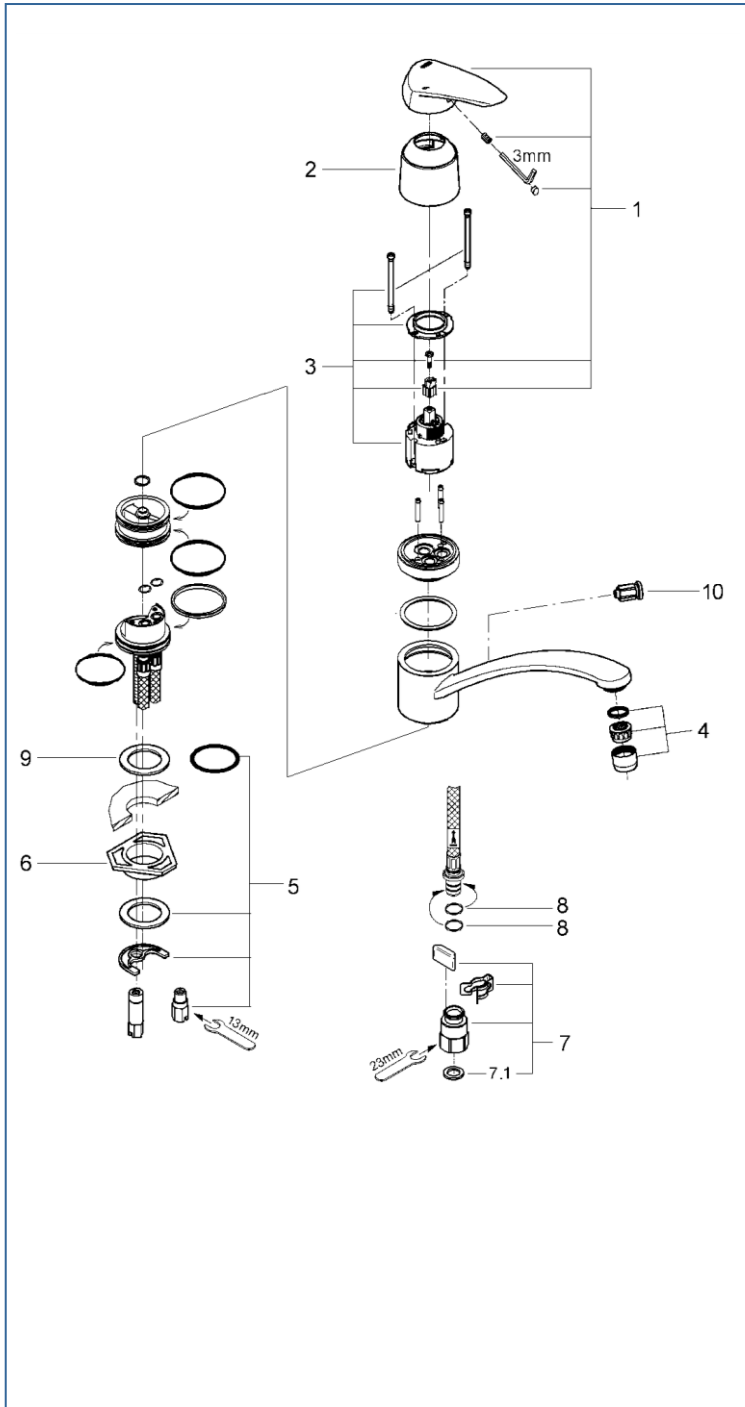

EURODISC

3377500C 3377510C

図番	名称	品番
1	ユーロディスクレバー	46568000
2	32318001用化粧カバー	46601000
3	セラミックカートリッジ	46048000
4	エアレーター(ジェット)	設定なし
	エアレーター M22x1 マウザータイプ(内ネジ)	13944000
5	20119用締付セット	46249000
6	LL用三角補強板(旧0533400W)	41186900W
7	クイックジョイント接続アダプター寒冷地用 ※	JP612201
7.1	1/2"スーパーパッキン	FP-01
8	59538145058 プレートホース接続リング1134300U	1134300U
9	スポンジパッキン	設定なし
	812スポンジP糊付	SP-3
10	寒冷地用水抜栓	06446040

注)
三角補強板はご購入時期により形状が異なりますので
ご注意ください。

注1) ※印は受注発注品となります。

2) ご発注時に品切れの部品は、ドイツ本国の在庫状況により受注後1~2ヶ月後の納入になる場合もあります。