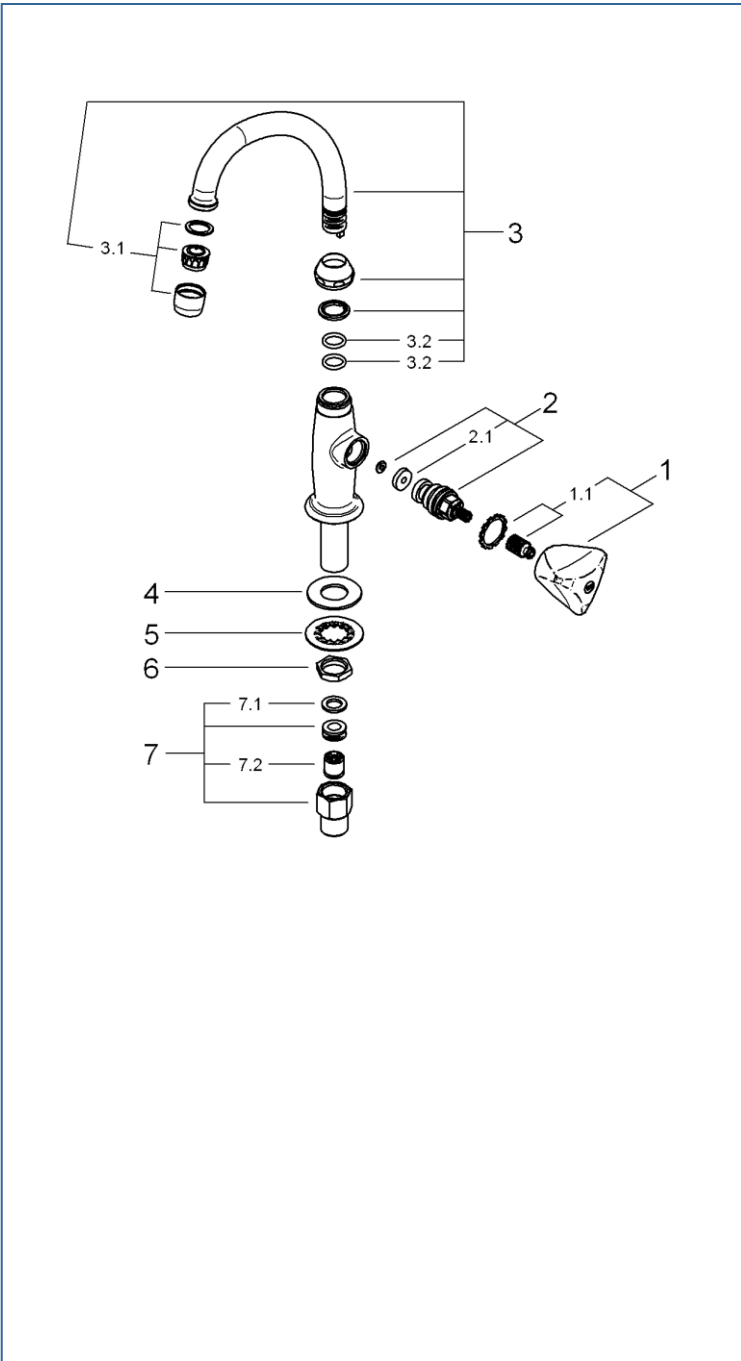

## JP250700

図番	名称	品番
1	TXハンドル 1/2"~1"用マーク青	08016000
1.1	ハンドルインサート1/2"	JP609801
2	ヘッドパーツ(ショートスピンドル1/2"用)	07146000
2.1	1/2"用段付コマパッキン	05291000
3	13161 自在吐水口140mm	13076000
3.1	エアレーター M22x1 マウザータイプ (内ネジ)	13944000
3.2	吐水口用Oリング	01285000
4	スポンジパッキン	設定なし
5	ワッシャー	設定なし
6	締付ナット	設定なし
7	接続アダプター-1/2"x1/2" CV-9	01931N00
7.1	1/2"スーパーパッキン	FP-01
7.2	逆止弁 15MM	DW15

※2.1のコマパッキンは形状が2種類あります。  
ヘッドパーツに合う形状を選択してください。

注1) ※印は受注発注品となります。

2) ご発注時に品切れの部品は、ドイツ本国の在庫状況により受注後1~2ヶ月後の納入になる場合もあります。