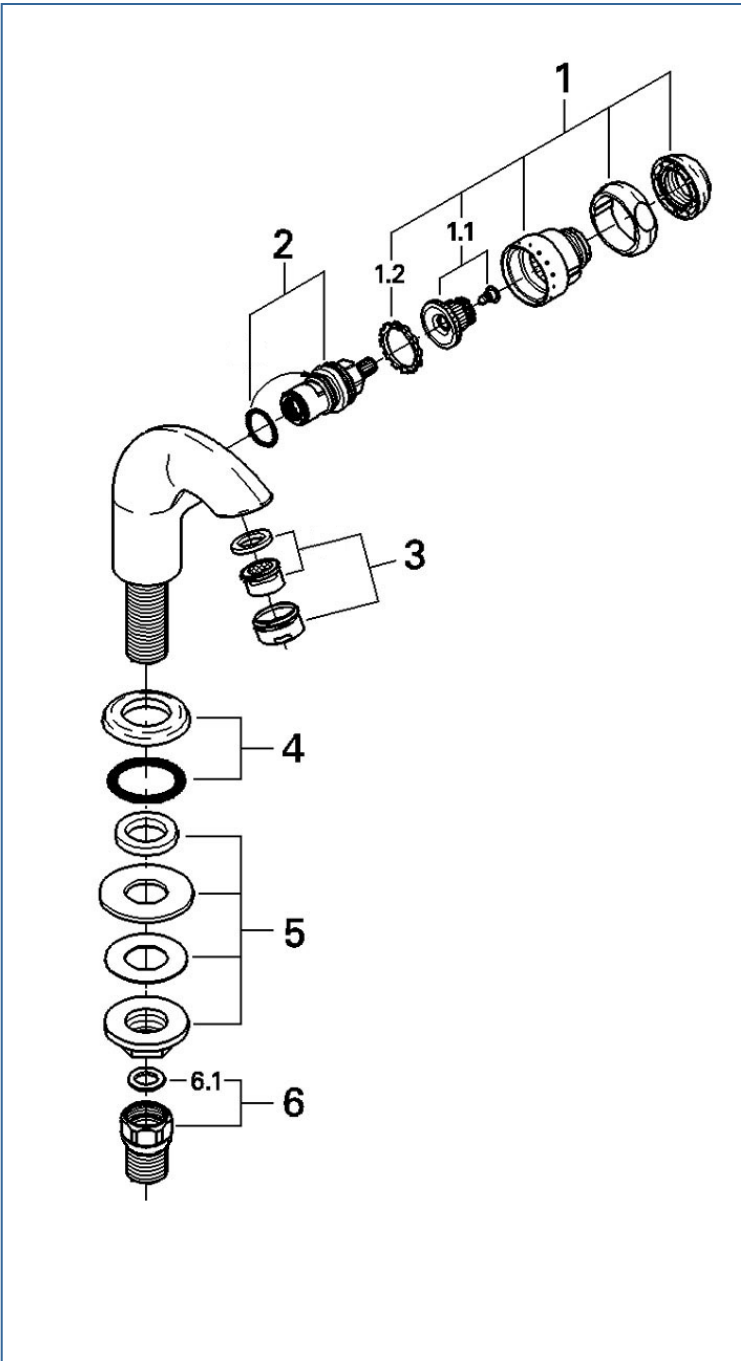

SENTOSA

20003J_20044_20044000

図番	名称	品番
1	セントーサハンドル	設定なし
1.1	フロリダ用インサート	45186000
1.2	ハンドル用カラー	0202100U
2	セラミックヘッドパーツ1/2"(右回転180度開閉)	45648000
3	エアレーター M24x1 マウザータイプ(外ネジ)	13941000
4	化粧プレート	設定なし
5	20159用締付セット	45004000
6	接続アダプター1/2"x1/2" CV-9	01931N00
6.1	1/2"スーパーパッキン	FP-01
6.2	逆止弁 15MM	DW15