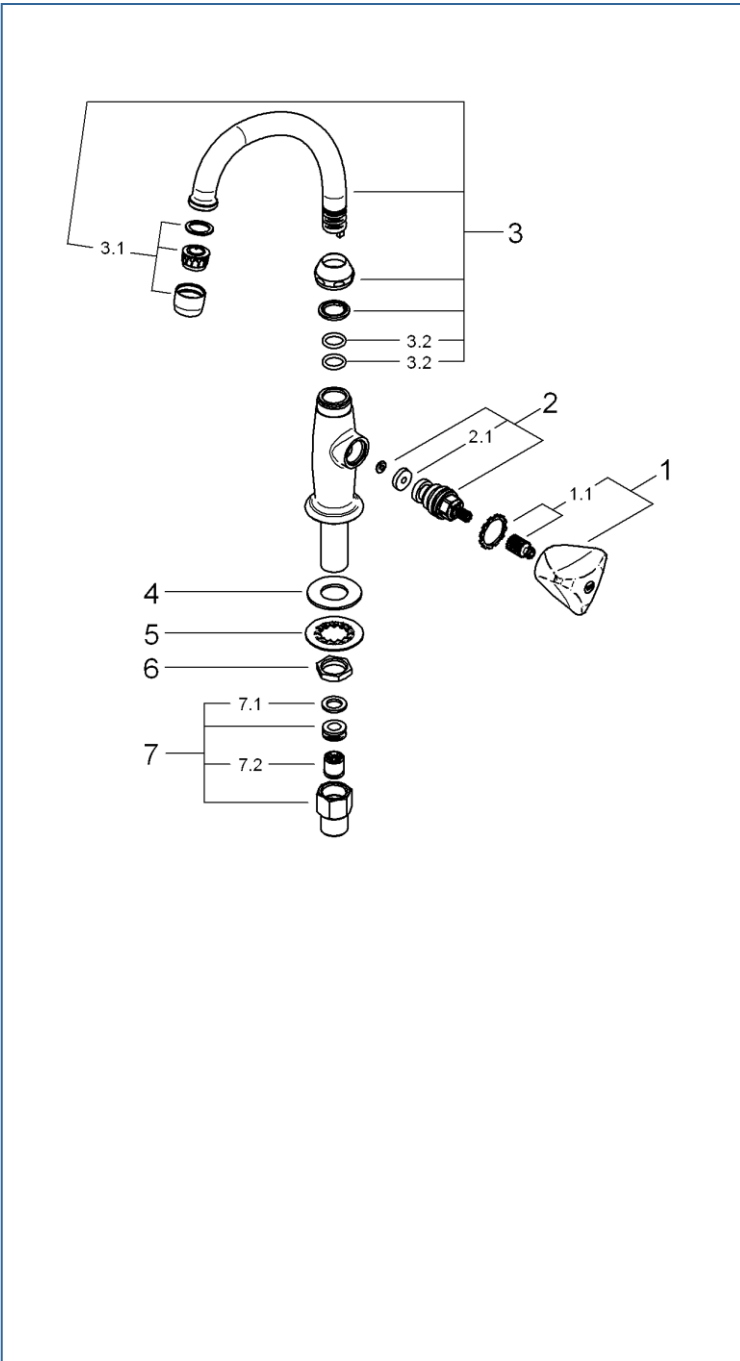

ATLANTA

JP250700 JP250800

図番	名称	品番
1	TXハンドル 1/2"~1"用マーク青	08016000
1.1	ハンドルインサート1/2"	JP609801
2	ヘッドパーツ(ショートスピンドル1/2"用)	07146000
2.1	1/2"用段付コマパッキン	05291000
3	13161 自在吐水口140mm	13076000
3.1	エアレーター M22x1 マウザータイプ(内ネジ)	13944000
3.2	吐水口用Oリング	01285000
4	スポンジパッキン	設定なし
5	ワッシャー	設定なし
6	締付ナット	設定なし
7	接続アダプター-1/2"x1/2" CV-9	01931N00
7.1	1/2"スーパーパッキン	FP-01
7.2	逆止弁 15MM	DW15

※JP250800は寒冷地仕様です。
JP250800には7の接続アダプターは付属しません。

※2.1のコマパッキンは形状が2種類あります。
ヘッドパーツに合う形状を選択してください。

05291000 段付コマパッキン

JPR01100 平コマパッキン

注1) ※印は受注発注品となります。

2) ご発注時に品切れの部品は、ドイツ本国の在庫状況により受注後1~2ヶ月後の納入になる場合もあります。