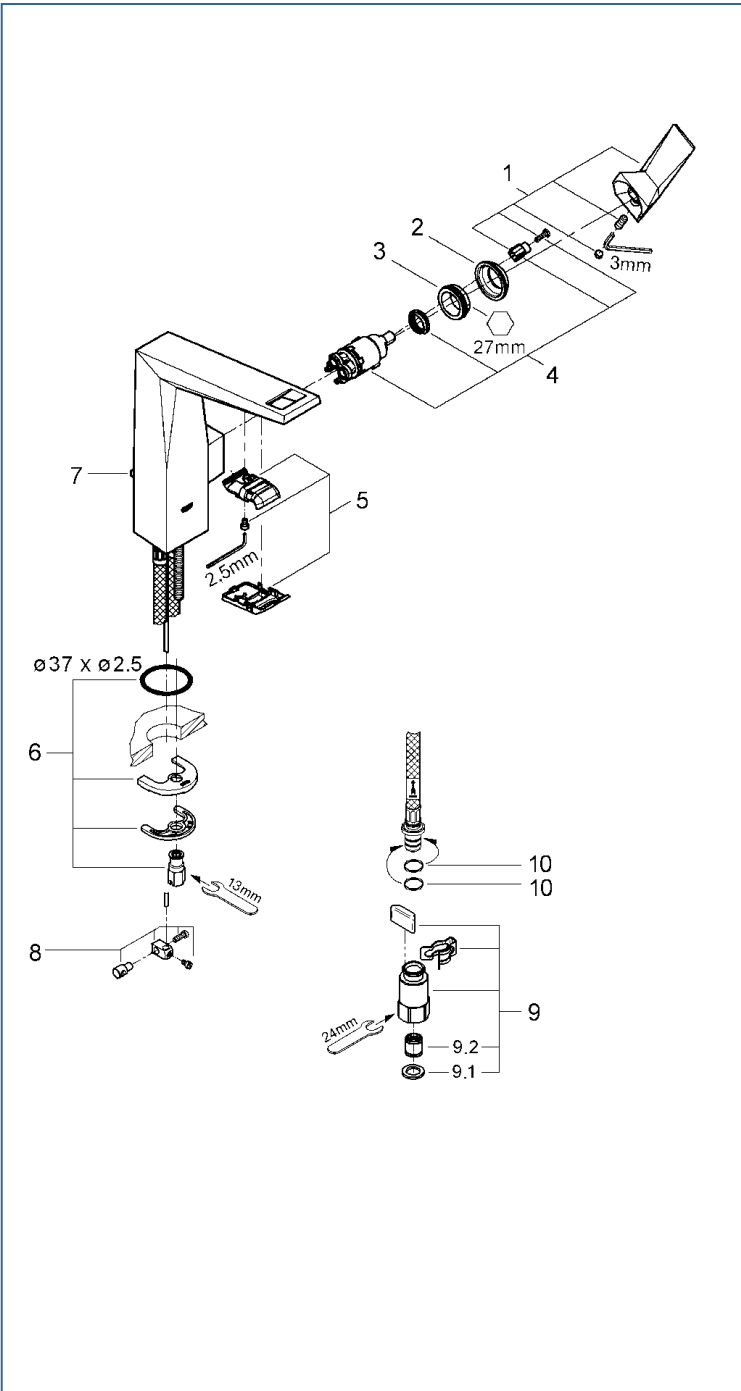

## 2310900J

図番	名称	品番
1	ブリリアントレバー	※ 46792000
2	化粧カバー	設定なし
3	32251用止ナット	07419000
4	32251用セラミックカートリッジ	46580000
5	ブリリアント エアレーター	46794000
6	20119用締付セット	46249000
7	2302900J用ホップアップ引棒(ロング)	46787000
8	ジョイントピース	0684400U
9	GF20-10 クイックジョイント接続アダプター	JP612200
9.1	1/2"スーパーパッキン	FP-01
9.2	逆止弁 15MM	DW15
10	59538145058 プレートホース接続Oリング1134300U	1134300U