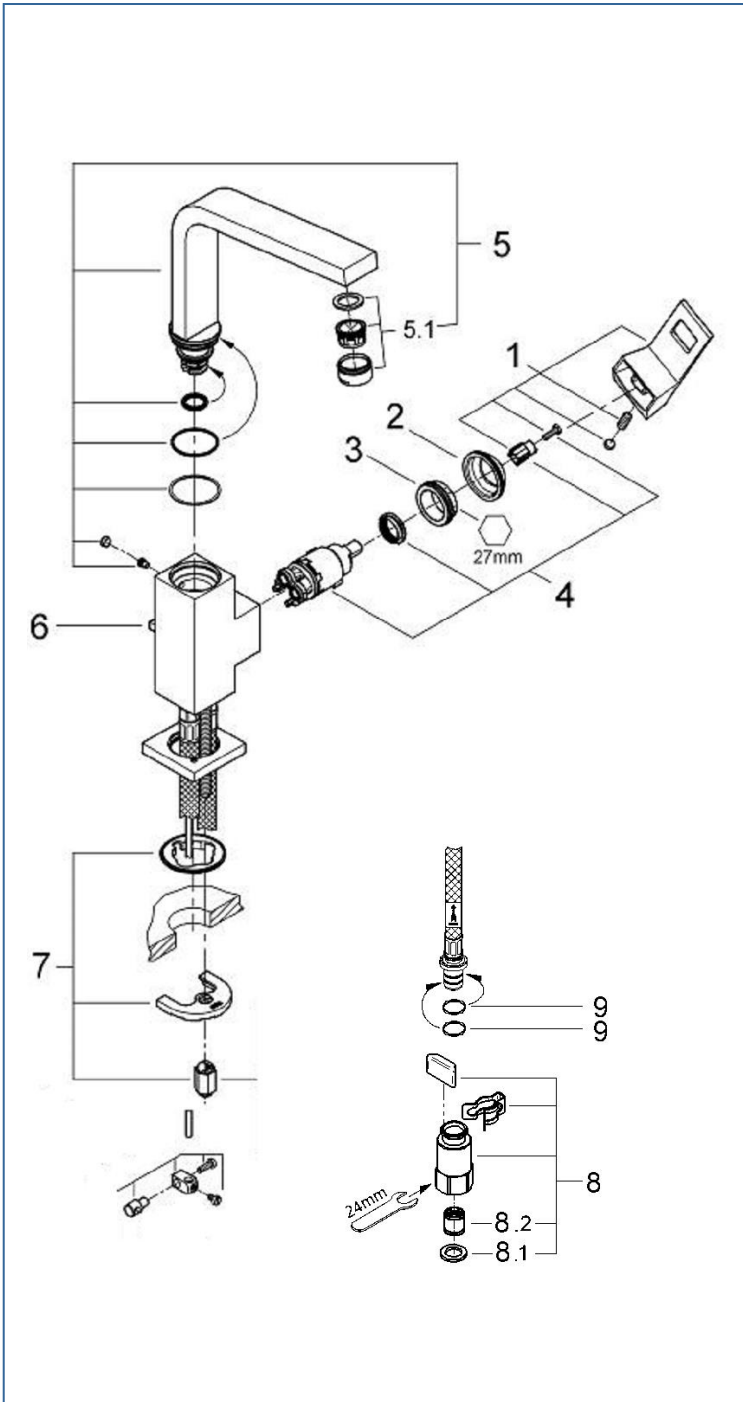

## 2313500J

図番	名称	品番
1	レバー	※ 46788000
2	32251用化粧カバー	46581000
3	32251用止ナット	07419000
4	32251用セラミックカートリッジ	46580000
5	吐水口	※ 13322000
5.1	M24 マウザー	13929000
6	2302900J用ポップアップ引棒(ロング)	46787000
7	33252002用締付セット	46645000
8	GF20-10 クイックジョイント接続アダプター	JP612200
8.1	1/2"スーパーパッキン	FP-01
8.2	逆止弁 15MM	DW15
9	59538145058 プレートホース接続リング1134300U	1134300U